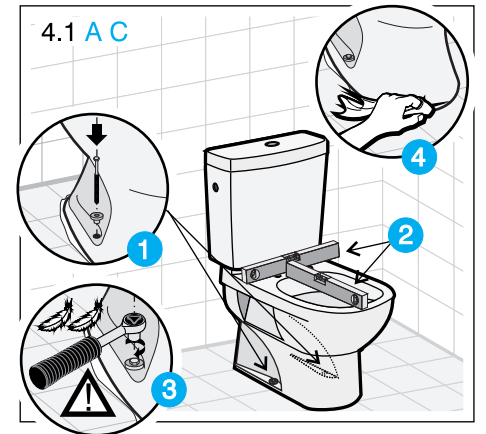

JIKA

JIKA

LAUFEN CZ s.r.o.
 V Tůních 3/1637
 120 00 Praha 2
 Česká republika
 Fax: +420/296 337 713
 e-mail: galerie@cz.laufen.com
 www.jika.cz