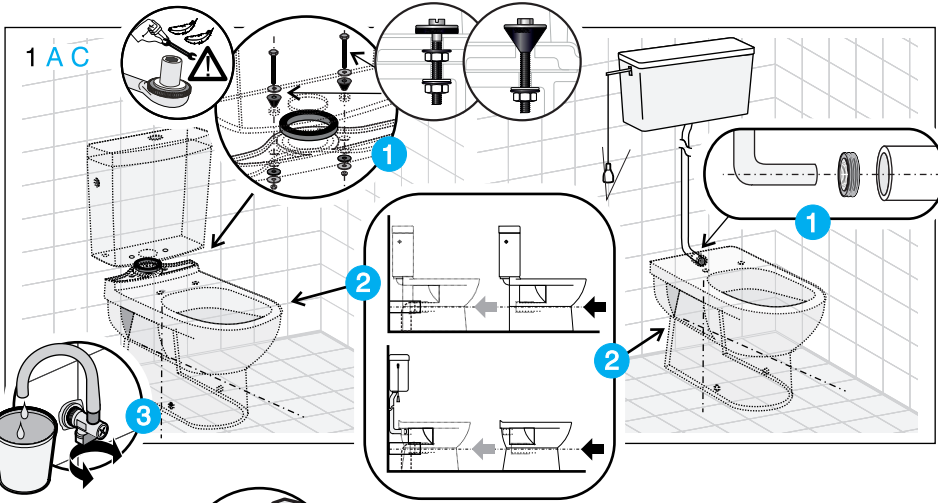

JIKA

JIKA

LAUFEN CZ s.r.o.
 V Tůních 3/1637
 120 00 Praha 2
 Česká republika
 Fax: +420/296 337 713
 e-mail: galerie@cz.laufen.com
 www.jika.cz