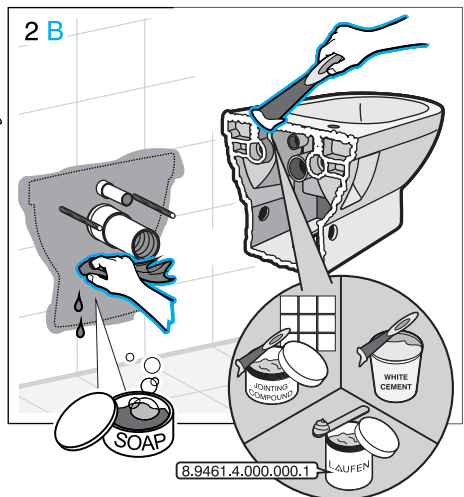

JIKA

JIKA

LAUFEN CZ s.r.o.
 V Tůních 3/1637
 120 00 Praha 2
 Česká republika
 Fax: +420/296 337 713
 e-mail: galerie@cz.laufen.com
 www.jika.cz