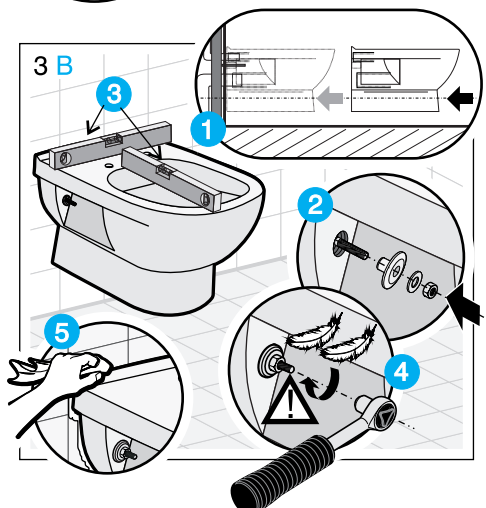

JIKA

JIKA

LAUFEN CZ s.r.o.
 V Tůních 3/1637
 120 00 Praha 2
 Česká republika
 Fax: +420/296 337 713
 e-mail: galerie@cz.laufen.com
 www.jika.cz