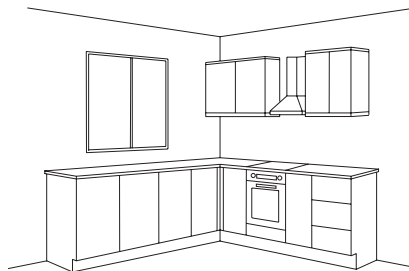

typ kuchyně - rohová 54.945,-