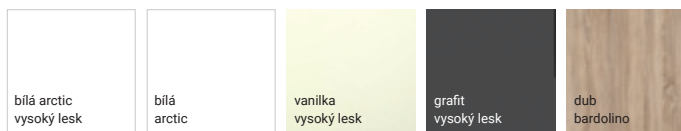

bílá arctic vysoký lesk

bílá arctic

vanilka vysoký lesk

grafit vysoký lesk

dub bardolino

výplně dveří

Cena sestav vč. DPH, platí při zakoupení služby montáž, nevztahuje se na spotřebiče, dřez a baterii.