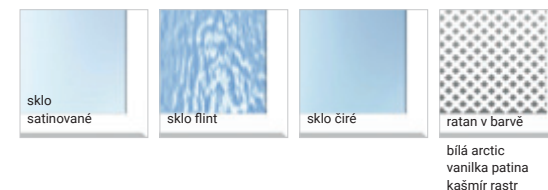

výplně dvířek

Cena sestav vč. DPH, platí při zakoupení služby montáž, nevztahuje se na spotřebiče, dřez a baterii.