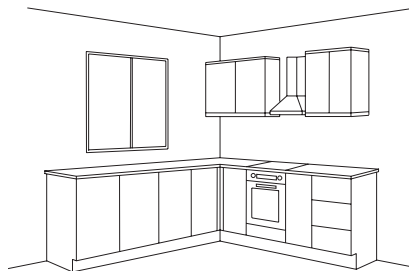

typ kuchyně - rohová **59.999,-**