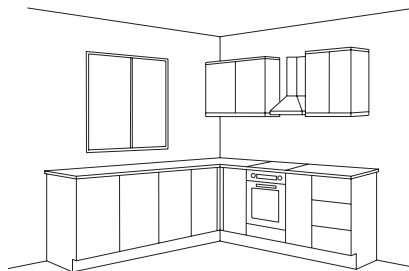

typ kuchyně - rohová 33.887,-