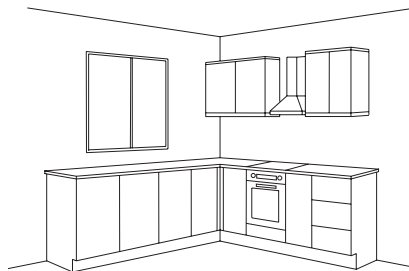

typ kuchyně - rohová **40.755,-**