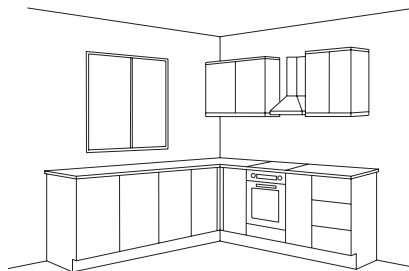

typ kuchyně - rohová **33.887,-**