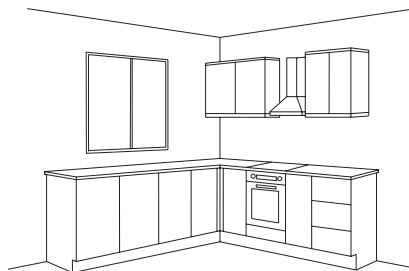

typ kuchyně - rohová 47.429,-