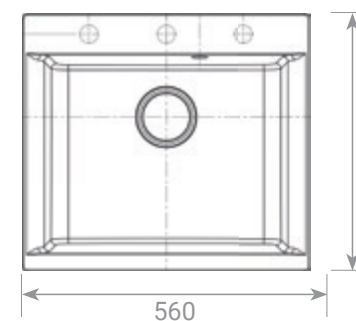

Granitové dřezy EBS jsou vyrobeny z křemenné drti a barviva spojených syntetickou pryskyřicí a dalšími aditivy. Dřezy jsou dostupné ve třech barevných variantách bílá, sahara a černá. Součástí balení je sítkový ventil 3 1/2", sifon pro úsporu místa a úchyty. Otvory pro baterii jsou z výroby předpřipraveny ze spodní strany viz schéma. Vyřezávají se dle potřeby při montáži.

Dřezy granitové

granitový dřez GULU 520
520 x 480 x 170 mm
spodní skříňka od 40 cm

3 199,-

granitový dřez GULU 520
520 x 480 x 170 mm
spodní skříňka od 40 cm

3 199,-

granitový dřez GULU 520
520 x 480 x 170 mm
spodní skříňka od 40 cm

3 199,-

granitový dřez SINE 530
530 x 500 x 200 mm
spodní skříňka od 50 cm

3 499,-

granitový dřez SINE 530
530 x 500 x 200 mm
spodní skříňka od 50 cm

3 499,-

granitový dřez SINE 530
530 x 500 x 200 mm
spodní skříňka od 50 cm

3 499,-

granitový dřez SINE 560
560 x 500 x 200 mm
spodní skříňka od 60 cm

4 499,-

granitový dřez SINE 560
560 x 500 x 200 mm
spodní skříňka od 60 cm

4 499,-

granitový dřez SINE 560
560 x 500 x 200 mm
spodní skříňka od 60 cm

4 499,-