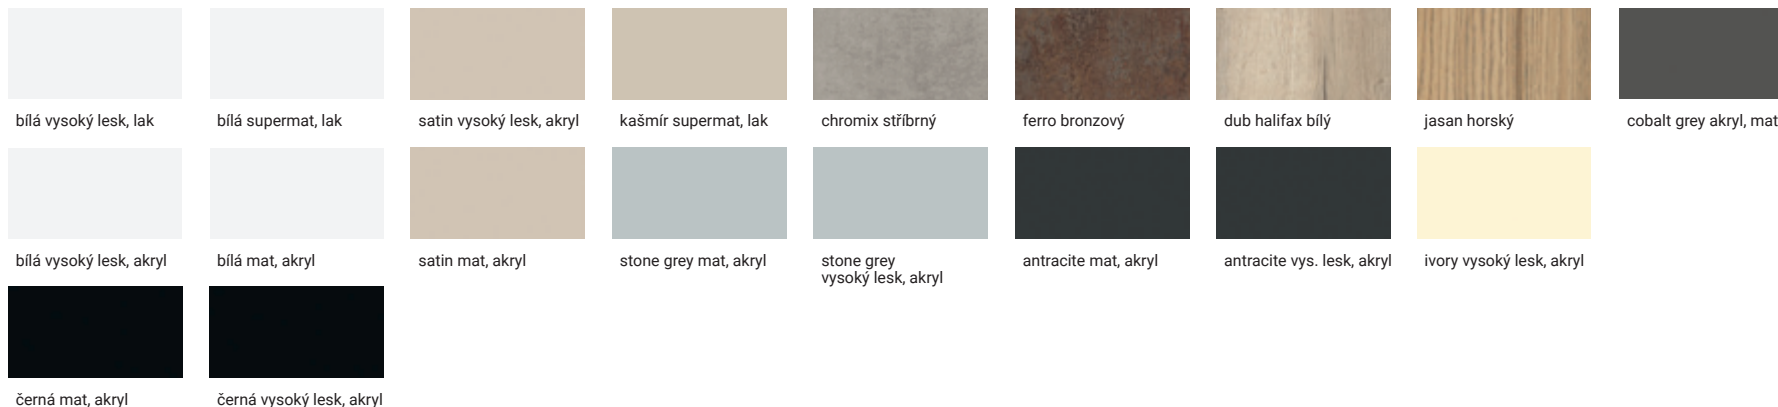

Barevné varianty

Made in EU

Vybírat můžete i z těchto designů dvířek. XL-T značí možnost bezúchytkového provedení dvířek.

dostupné pro vybrané série kuchyní

IDA / IDA2

lesní zelená, lak

CORINA

dub bardolino