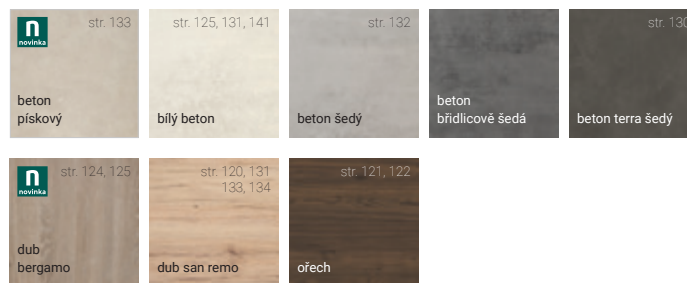

Rebeka

Kuchyně Rebeka v dekoru betonu nabízí luxus nejen na pohled. Tato jedinečná série dodá vaší domácnosti originální a neopakovatelný „look“. Je ideální volbou pro všechny, kteří se rádi vyjímají. Dokonalé zpracování i unikátní horní skříňky – to vše dělá tuto sérii tak mimořádnou. Série Rebeka beton následuje nejmodernější trendy. Splňuje vysoké požadavky jak z hlediska designu, tak kvality. Oblíbený ostrůvek na vaření kuchyni opticky zvětší.

Skříňky jsou praktické díky velkým úložným prostorům. Zároveň jsou výjimečné i esteticky. Kuchyně Rebeka v dekoru betonu se vám prostě jen tak neokouká.

barevné varianty