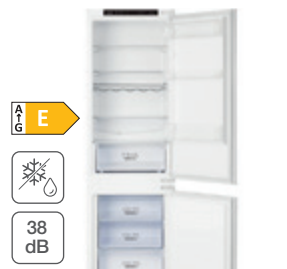

NRKI418EP1 VESTAVNÁ KOMBINOVANÁ CHLADNIČKA

NoFrost DualAdvance
Levé/pravé otevírání dveří
Netto objem 183/63 l
LED display – ukazatel teploty pro chladničku
Indikátor otevřených dveří
Funkce SuperCool pro rychlé chlazení
LED osvětlení, držák na láhve
Roční spotřeba energie 217 kWh
Rozměry (vxšxh) 177,2 x 54 x 54 cm

14 990,-