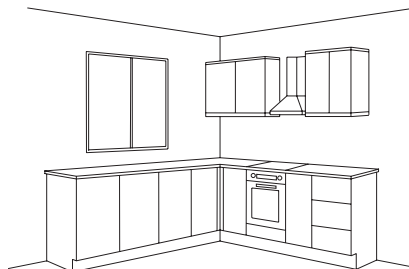

typ kuchyně - rohová 59.999,-