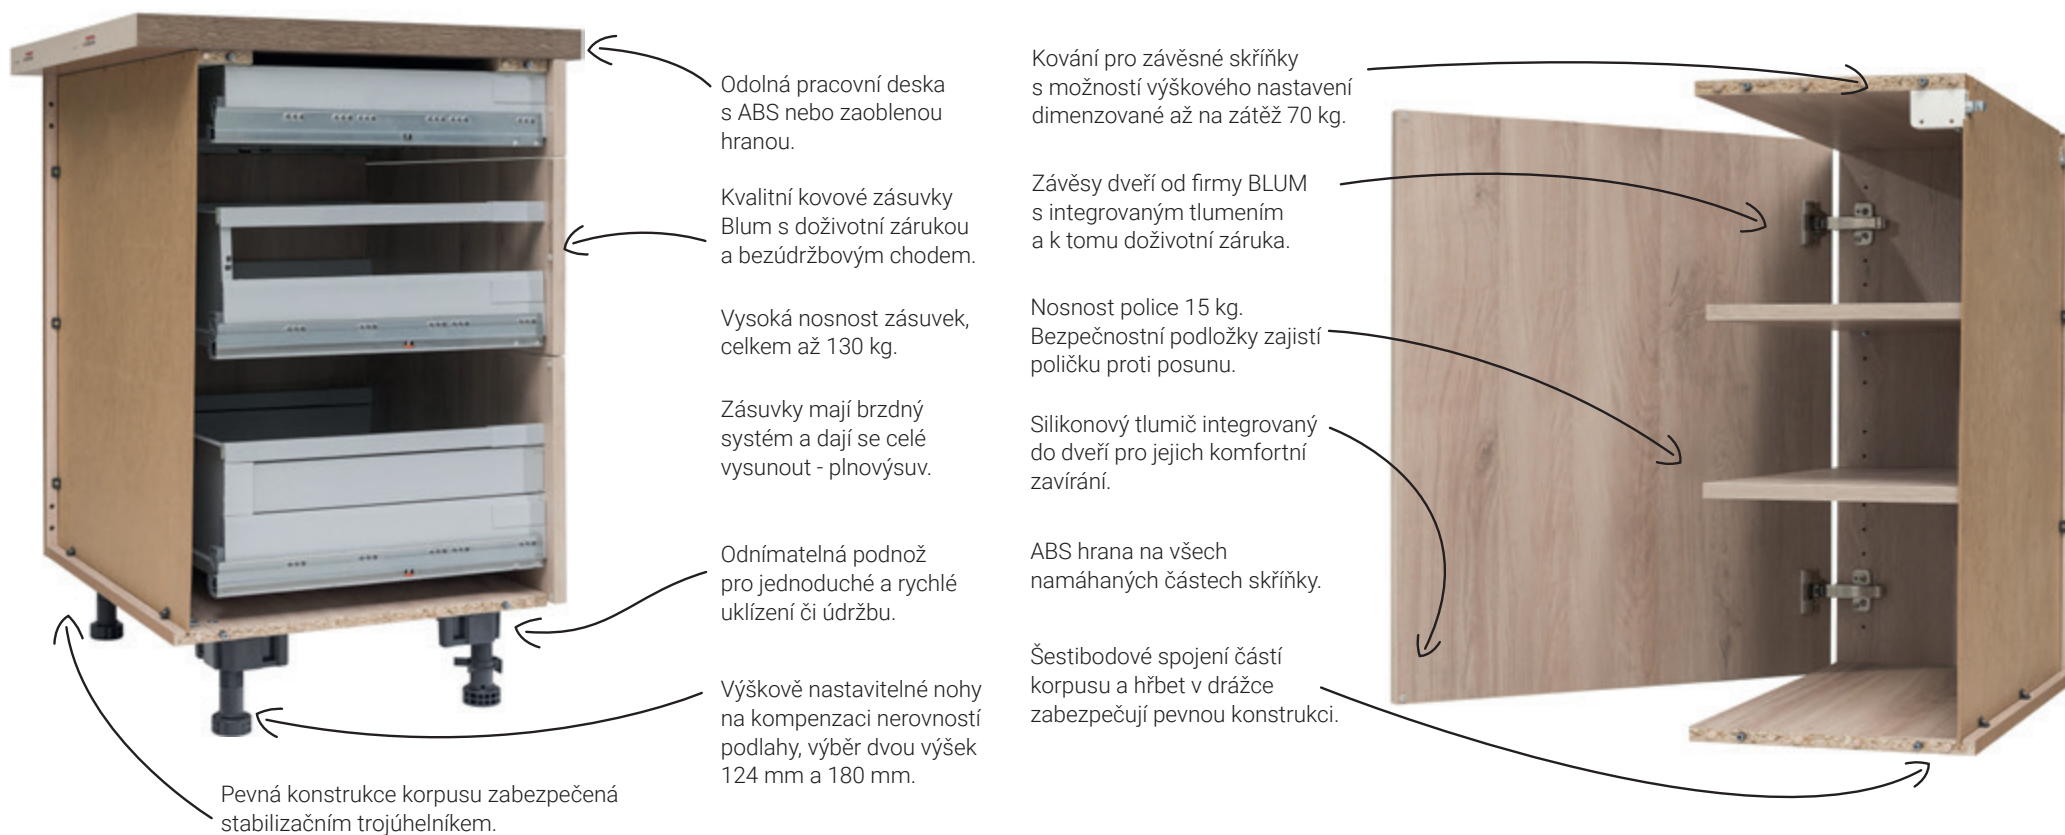

Kvalita je nejlepší recept

Pouze prvotřídní materiály zajistí kvalitní a funkční výrobek. Naším cílem je splnit Vaše požadavky ze všech úhlů pohledu, jak po stránce designu, tak výkonnosti. Spolupracujeme s předními evropskými dodavateli materiálů, kování i doplňků. Díky tomu vám naše produkty poskytnou komfort a pohodlí při každodenním užívání.