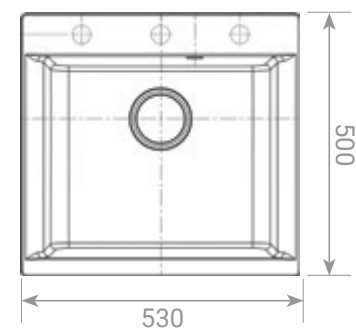

SIN560B černá

granitový dřez SINE 560
560 x 500 x 200 mm
spodní skříňka od 60 cm

4 499,-