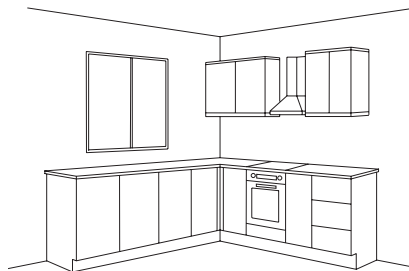

typ kuchyně - rohová **48.919,-**

typ kuchyně - ostrůvek **43.865,-**

typ kuchyně - „U“ **80.279,-**

Cena sestav vč. DPH,
platí při zakoupení služby montáž,
nevztahuje se na spotřebiče, dřez a baterii.

Rebeka bílý beton