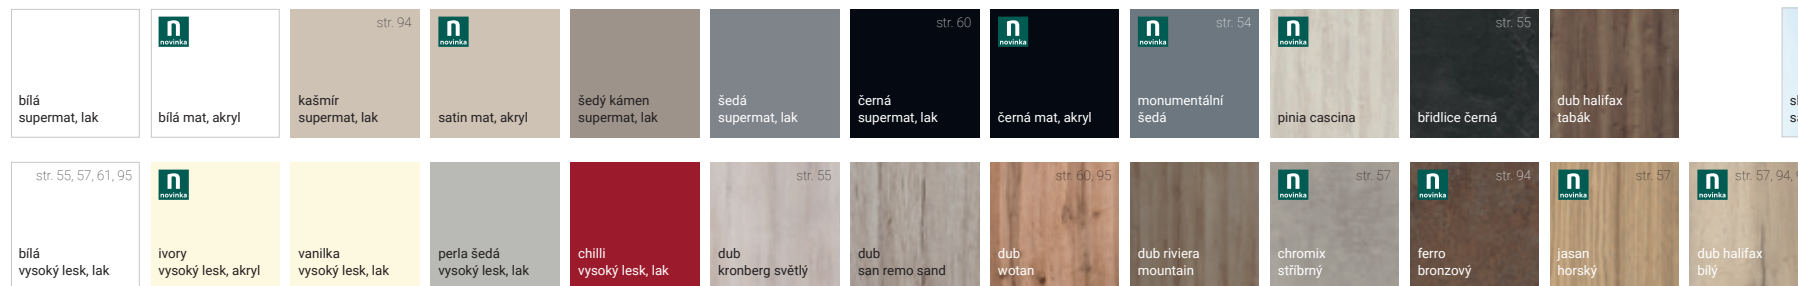

Ibisa ivory, akryl, bílá, lak