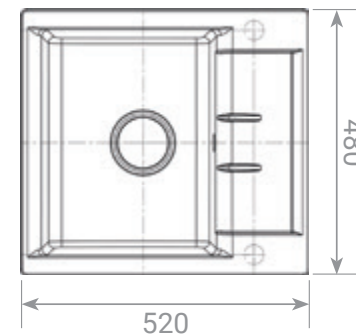

SIN530B černá

granitový dřez SINE 530
530 x 500 x 200 mm
spodní skříňka od 50 cm

3 499,-