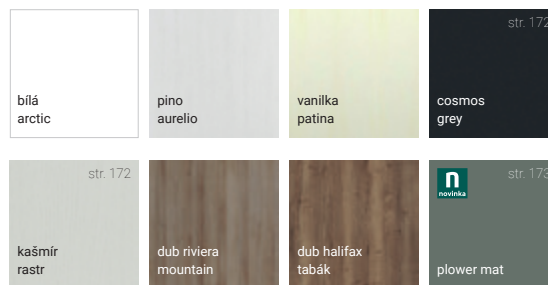

barevné varianty