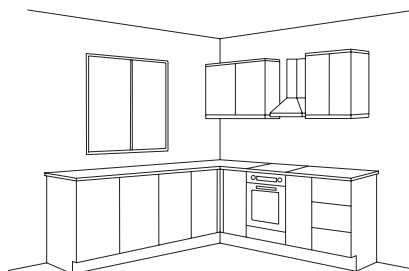

typ kuchyně - rohová **38.099,-**