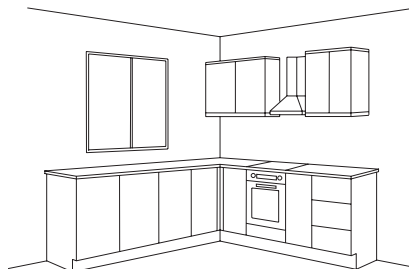

Ultra matná dvířka mají inovativní protiotiskovou úpravu. Nevzhledné otisky prstů jsou tedy věcí minulosti.

již od 40.885,-

typ kuchyně - stěna **40.885,-**

typ kuchyně - rohová **54.945,-**

typ kuchyně - ostrůvek **50.085,-**