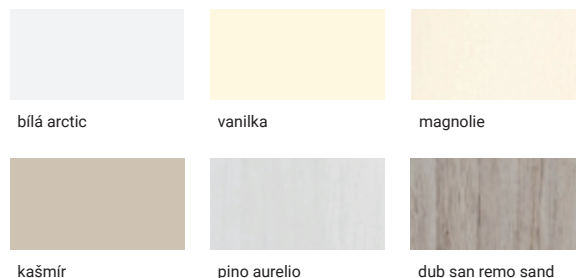

Barevné varianty

Made in EU

Vybírat můžete i z těchto designů dvířek. XL-T značí možnost bezúchytkového provedení dvířek.

dostupné pro vybrané série kuchyní

PORTIA

ELSA

CARLA

BIANCA

KAIA

MARINA