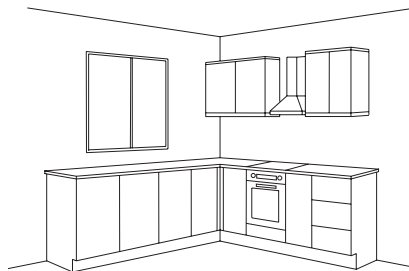

typ kuchyně - rohová **38.099,-**