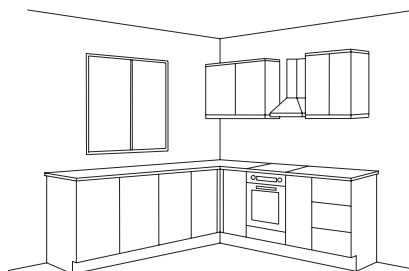

typ kuchyně - rohová 47.429,-