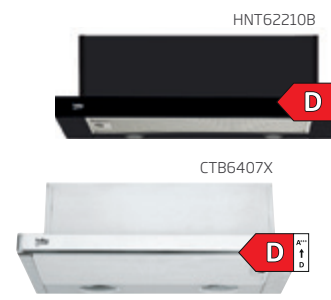

Odsavač **CTB6407X**
HNT62210B

Výsuvný odsavač • možnost recirkulace • LED osvětlení • max. výkon 310/224 m³/h • max. hlučnost 67/60 dB • filtr UF-30 (CTB6407X) • filtr UF-15 (HNT62210B)

2 490 Kč

CTB6407X

3 490 Kč

HNT62210B