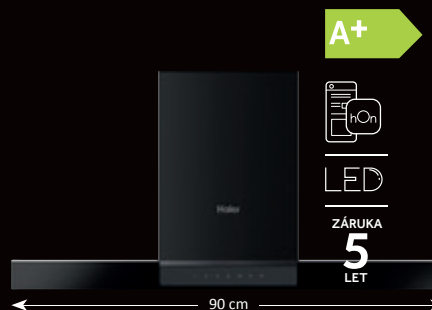

A+

LED

ZÁRUKA

5 LET

HATS9DS6BPLWI KOMÍNOVÝ ODSAVAČ PAR

- Odtah a recirkulace
- 5 rychlostních stupňů
- Preci Synch – ovládání pomocí chytrého telefonu
- Booster, Časovač, Dotykové ovládání
- Vzduchový deflektor, Zpětná klapka
- **Plazmový filtr - účinná eliminace pachů páry a bakterií**
- LED pásek, Tukový filtr, Pachový filtr součástí balení

19 990,-