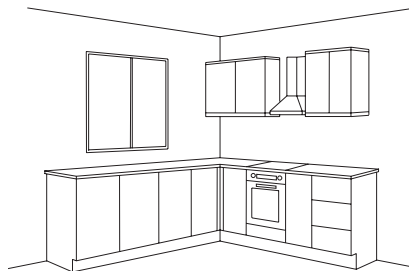

typ kuchyně - rohová **58.304,-**