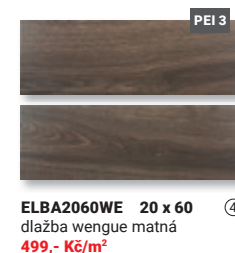

ELIS2570C ③
25 x 70
obklad ceniza matný
499,- Kč/m²

ELIS2570T ③
25 x 70
obklad taupe matný
499,- Kč/m²

ELIS2570M ③
25 x 70
obklad marengo matný
499,- Kč/m²

BARCELONA

ELBA

MOZAIKY

Mozaika kitchen beige 30 x 30.