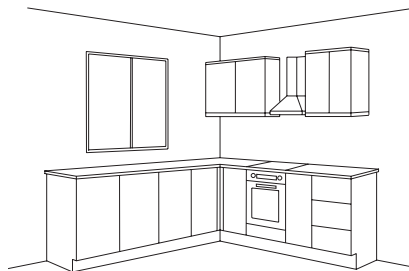

typ kuchyně - rohová **72.439,-**