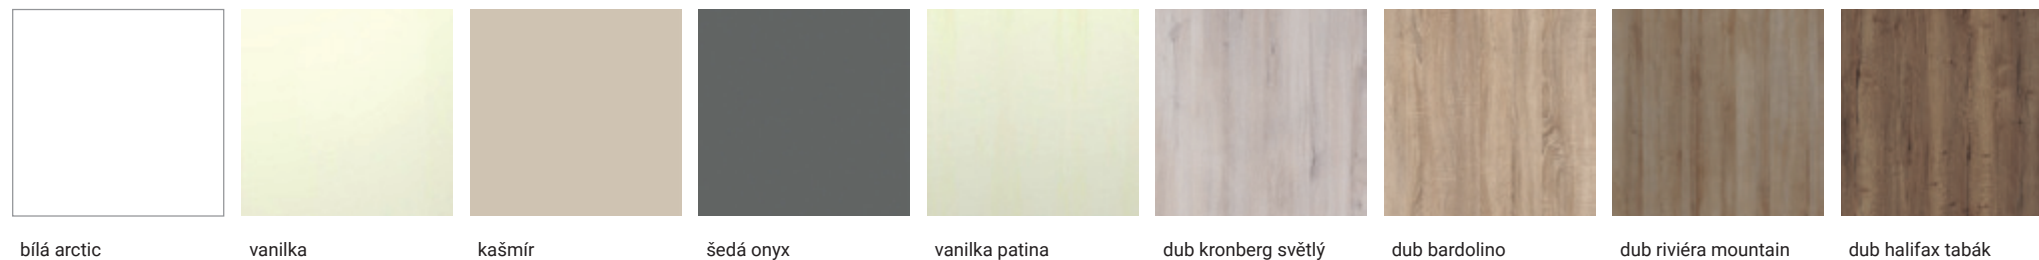

Korpusy

Vybírat můžete z těchto designů korpusů.