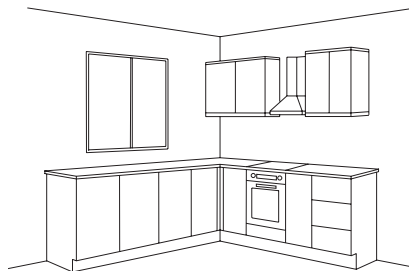

typ kuchyně - rohová **35.572,-**