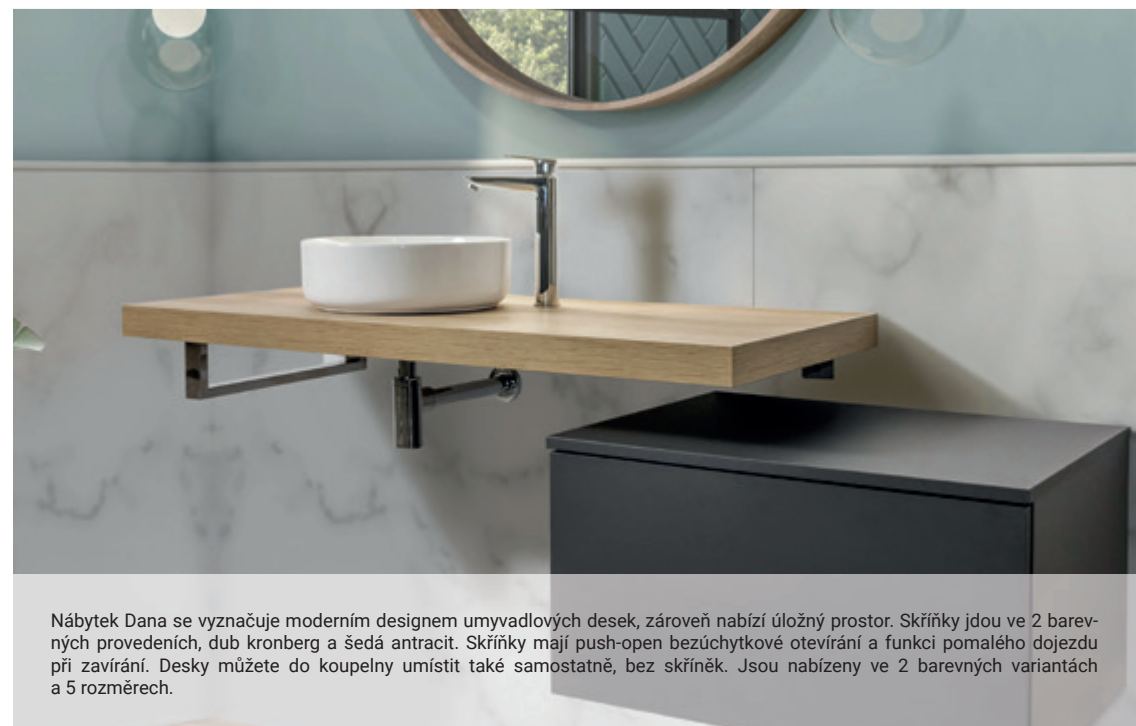

VITABLACK ②
konzole ocelová
černá matná
44 x 15 x 2 cm
911,- Kč

VITASP ⑥
konzole skrytá pozink
(1 ks)
40 x 6 x 4 cm
890,- Kč

DANA

EBS
bath

Nábytek Dana se vyznačuje moderním designem umyvadlových desek, zároveň nabízí úložný prostor. Skříňky jdou ve 2 barevných provedeních, dub kronberg a šedá antracit. Skříňky mají push-open bezúchytkové otevírání a funkci pomalého dojezdu při zavírání. Desky můžete do koupelny umístit také samostatně, bez skříňek. Jsou nabízeny ve 2 barevných variantách a 5 rozměrech.