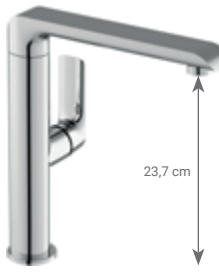

RFL180

baterie dřezová

3 476,-