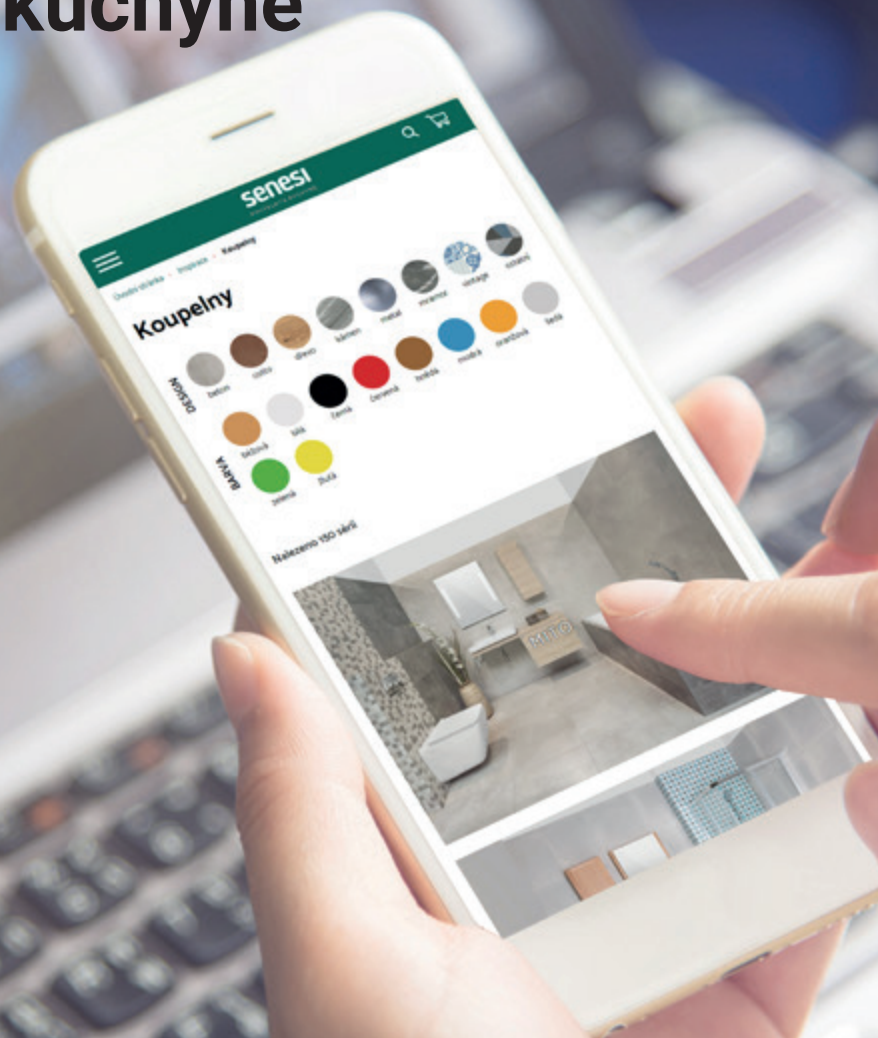

K dispozici jsou Vám naši specialisté, rozsáhlý katalog KOUPELNY a na naší internetové prezentaci můžete využít buď sekci obchod, či skvělé nové filtry v inspirační zóně.

www.senesi.cz > inspirace

Filtrujte dle designu, barvy či stylu.
A to bez problémů i na Vašem mobilním zařízení.