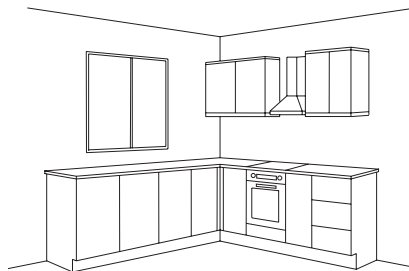

typ kuchyně - rohová 61.878,-