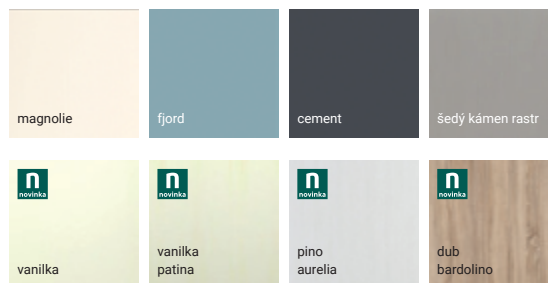

Portia

Kuchyně Portia zaujme hned na první pohled výraznou barvou fjord.

V kombinaci s barvou magnolie, policemi v dubu kronberg a pracovní deskou v imitaci mramoru se Portia stane dominantou prostoru právě tak, jak jste chtěli.

Svým provedením s rovnými linie se hodí jak na chalupu, tak i do moderní domácnosti.

již od 31.749,-

barevné varianty

výplně dvířek

Cena sestav vč. DPH, platí při zakoupení služby montáž, nevztahuje se na spotřebiče, dřez a baterii.