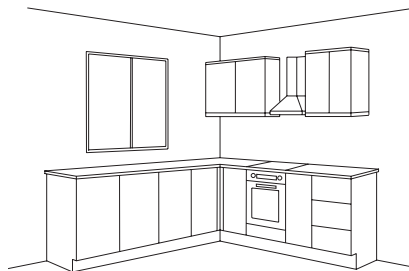

MDF deska je vyrobena speciální technologií, díky níž bude povrch dokonale příjemný nejen na pohled, ale i na dotek. Pořídte si kuchyni, co uspokojí všechny Vaše smysly!

typ kuchyně - stěna 27.472,-

typ kuchyně - rohová 33.887,-