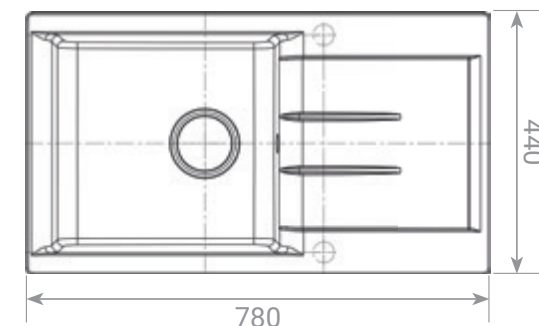

KLA780B černá

granitový dřez KLASIK 780
780 x 480 x 170 mm, spodní skříňka od 45 cm

3 499,-