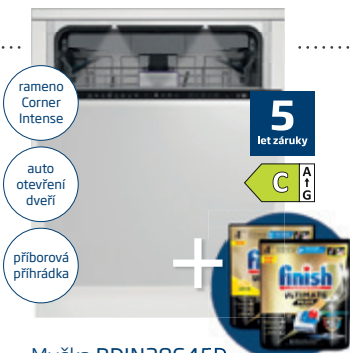

rameno
Corner
Intense

5
let záruky

C A ↑ G

auto
otevření
dveří

příborová
příhrádka

Myčka BDIN38645D

Rameno CornerIntense s dosahem do rohů • DeepWash pro mytí lahví • automat. otevření dveří • 8 programů • příborová příhrádka • LED signalizace provozu na podlahu • vnitřní osvětlení • 16 sad • panty SlideFit

12990 Kč