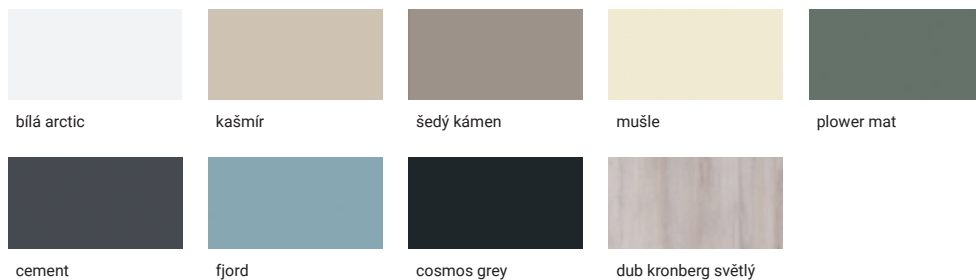

RADKA

LUCIA