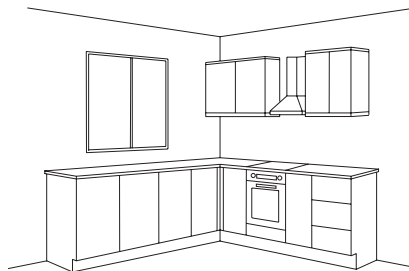

typ kuchyně - rohová **48.919,-**