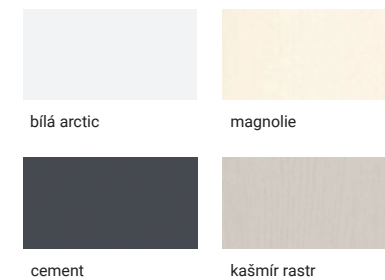

Barevné varianty

Made in EU

Vybírat můžete i z těchto designů dvířek. XL-T značí možnost bezúchytkového provedení dvířek.

dostupné pro vybrané série kuchyní

IDA / IDA2

CORINA

RADKA

LUCIA

LARA