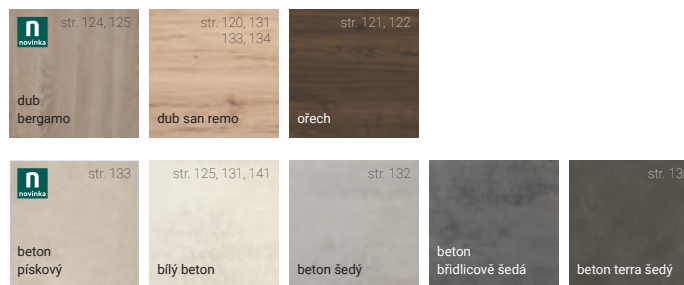

barevné varianty

Cena sestav vč. DPH, platí při zakoupení služby montáž, nevztahuje se na spotřebiče, dřez a baterii.