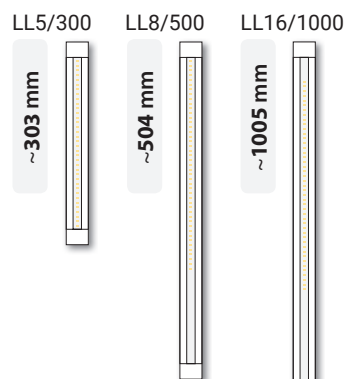

Up to
84%
Energy cost savings

Typ	Světelný tok	Délka	Cena
LL5/300	400 lm	~303 mm	746,-
LL8/500	640 lm	~504 mm	972,-
LL16/1000	1 280 lm	~1 005 mm	1 878,-

Nastavení Lineárního LED svítidla

Vyzařovací úhel Linear LED svítidel lze nastavit v úhlech 0°, 45° nebo 90°. Otáčejte svítidlem v místě označeném symbolem PULL až do maximálního vytočení 90°.