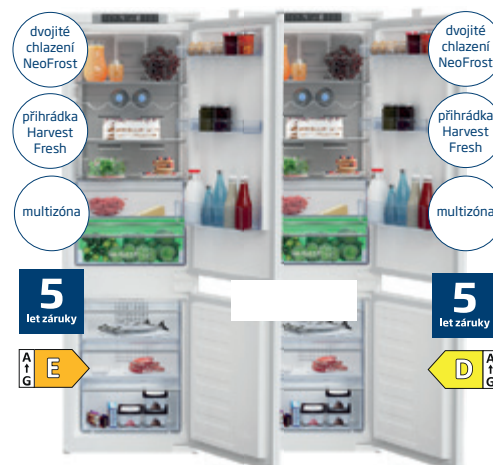

dvojitě
chlazení
NeoFrost

příhrádka
Harvest
Fresh

multizóna

5
let záruky

A ↑ E G

dvojitě
chlazení
NeoFrost

příhrádka
Harvest
Fresh

multizóna

5
let záruky

D A ↑ G

Lednice BCNA275E4SN / BCNA275E5ZSN

Příhrádka HarvestFresh se střídáním světla • multizóna • NeoFrost chlazení bez námrazy • kovová záda • hlučnost 32 db (BCNA275E5ZSN) 37 db (BCNA275E4SN) • VxŠxH: 177,5x54x54,5 cm

16990 Kč

BCNA275E4SN

19990 Kč

BCNA275E5ZSN