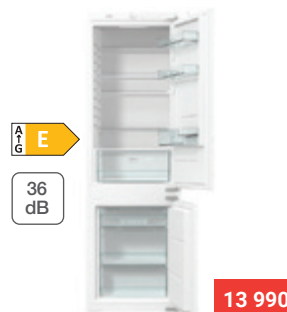

RKI418EE1 VESTAVNÁ KOMBINOVANÁ CHLADNIČKA

FrostLess technológia pro menší tvorbu námrazy v mrazničce
Levé/pravé otevírání dveří
Netto objem 189/71 l
Funkce FastFreeze pro rychlé mrazení
Úsporný režim EcoMode
LED osvětlení, držák na láhve
Zeleninová zásuvka s regulací vlhkosti CrispZone
Skrýty úložný prostor pro zeleninovou zásuvku
SpaceBox XXL mrazicí zásuvka
Roční spotřeba energie 218 kWh
Rozměry (vxšxh) 177,2 x 54 x 54 cm

13 990,-