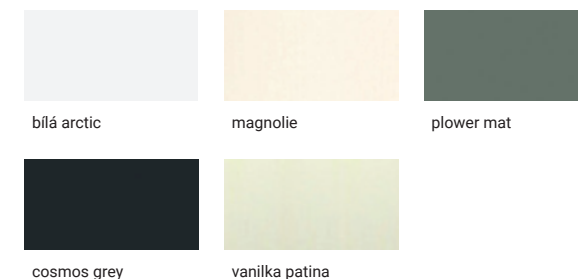

Barevné varianty

Made in EU

Vybírat můžete i z těchto designů dvířek. XL-T značí možnost bezúchytkového provedení dvířek.

dostupné pro vybrané série kuchyní

PORTIA

ELSA

CARLA

BIANCA

KAIA

MARINA