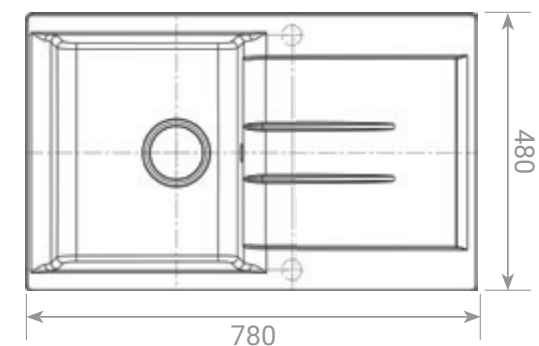

Dřezy granitové

EBS®
basic

n
novinka

granitový dřez STANDARD 780
780 x 440 x 160 mm, spodní skříňka od 50 cm

3 499,-

granitový dřez STANDARD 780
780 x 440 x 160 mm, spodní skříňka od 50 cm

3 499,-

granitový dřez STANDARD 780
780 x 440 x 160 mm, spodní skříňka od 50 cm

3 499,-

granitový dřez KLASIK 780
780 x 480 x 170 mm, spodní skříňka od 45 cm

3 499,-

granitový dřez KLASIK 780
780 x 480 x 170 mm, spodní skříňka od 45 cm

3 499,-

granitový dřez KLASIK 780
780 x 480 x 170 mm, spodní skříňka od 45 cm

3 499,-