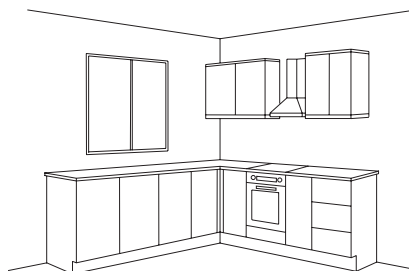

typ kuchyně - rohová **51.381,-**