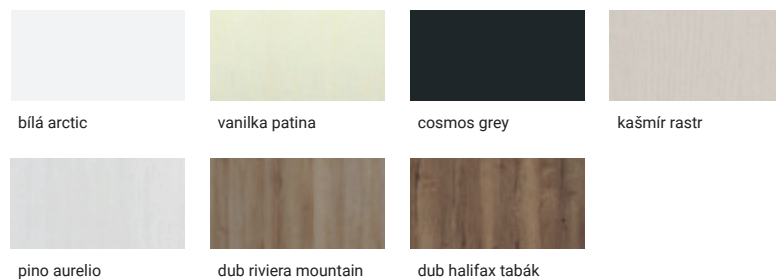

Barevné varianty

Made in EU

Vybírat můžete i z těchto designů dvířek. XL-T značí možnost bezúchytkového provedení dvířek.

dostupné pro vybrané série kuchyní

PORTIA

ELSA

CARLA

BIANCA

KAIA

MARINA