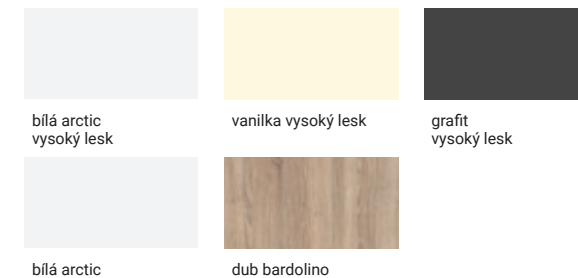

Vybírat můžete i z těchto designů dvířek. XL-T značí možnost bezúchytkového provedení dvířek.

dostupné pro vybrané série kuchyní

PORTIA

dub bardolino

ELSA

grafit vysoký lesk

CARLA

kašmír