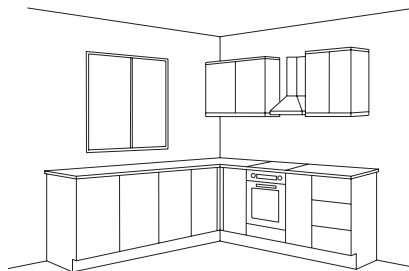

typ kuchyně - rohová **53.252,-**