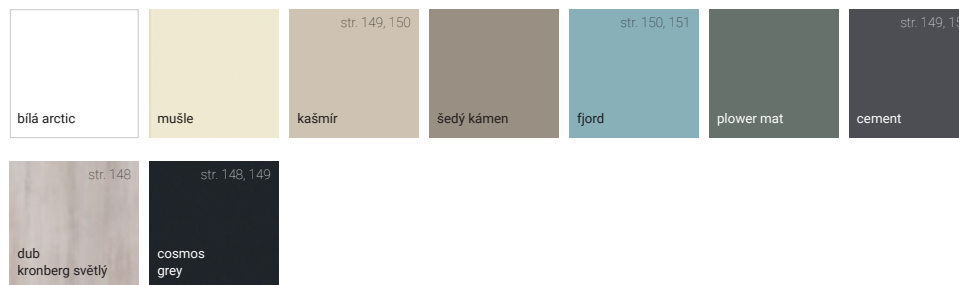

barevné varianty

výplně dvířek

Cena sestav vč. DPH, platí při zakoupení služby montáž, nevztahuje se na spotřebiče, dřez a baterii.

Lucia bílá arctic

Lucia kašmír, cement

Lucia cosmos grey, dub kronberg světlý, pracovní deska carrara mramor bílý