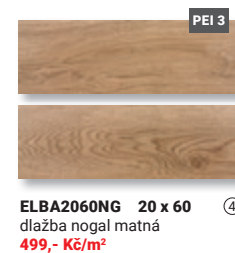

ELIS2570C ③
25 x 70
obklad ceniza matný
499,- Kč/m²

ELIS2570T ③
25 x 70
obklad taupe matný
499,- Kč/m²

ELIS2570M ③
25 x 70
obklad marengo matný
499,- Kč/m²

BARCELONA

ELBA

MOZAIKY

Mozaika kitchen beige 30 x 30.