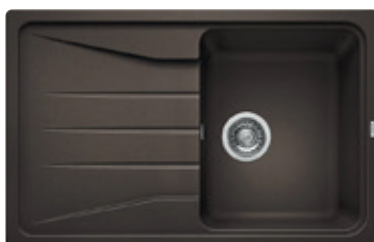

SONA 45 S
KÁVA, 519670
DŘEZ S ODKAPEM

SILGRANIT®
rozměry 780 x 500 x 190 mm
montáž horní

7 400,-