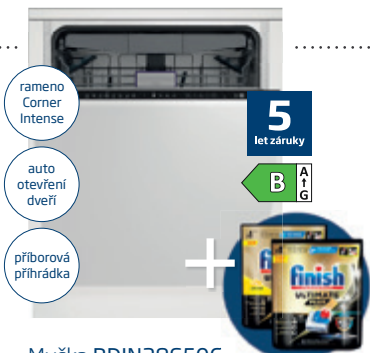

Perfektně umyté nádobí i v rozích

CornerIntense

Rameno CornerIntense™ dosáhne až do rohů myčky. Díky tomu je nádobí umyté, ať jej dáte ve spodním koši kamkoliv.

rameno
Corner
Intense

5
let záruky

B A ↑ G

auto
otevření
dveří

příborová
příhrádka

Myčka BDIN38650C

Rameno CornerIntense s dosahem do rohů • DeepWash pro mytí lahví • automatické otevření dveří po domytí • 8 programů • příborová příhrádka • LED signalizace pro provozu na podlahu • 16 sad nádobí

13990 Kč