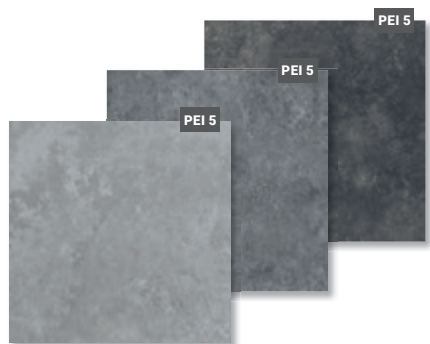

KONC3060GR ②
30 x 60
dlažba gris matná
498,- Kč/m²

KONC3060T ②
30 x 60
dlažba taupe matná
498,- Kč/m²

KONC3060MC ②
30 x 60
dlažba mica matná
498,- Kč/m²

KONC60NA, KONC60DS, KONC60T ②
60 x 60
dlažba nacar, desert, taupe matná
498,- Kč/m²