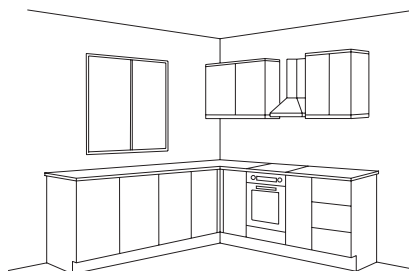

typ kuchyně - rohová 35.572,-