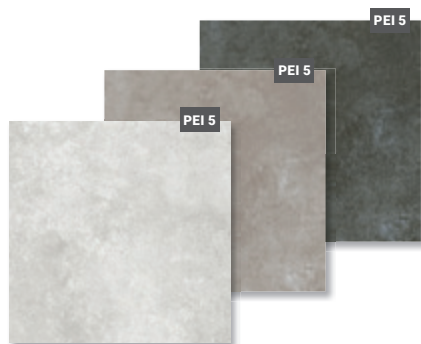

KONC60NA, KONC60DS, KONC60T ②
60 x 60
dlažba nacar, desert, taupe matná
498,- Kč/m²