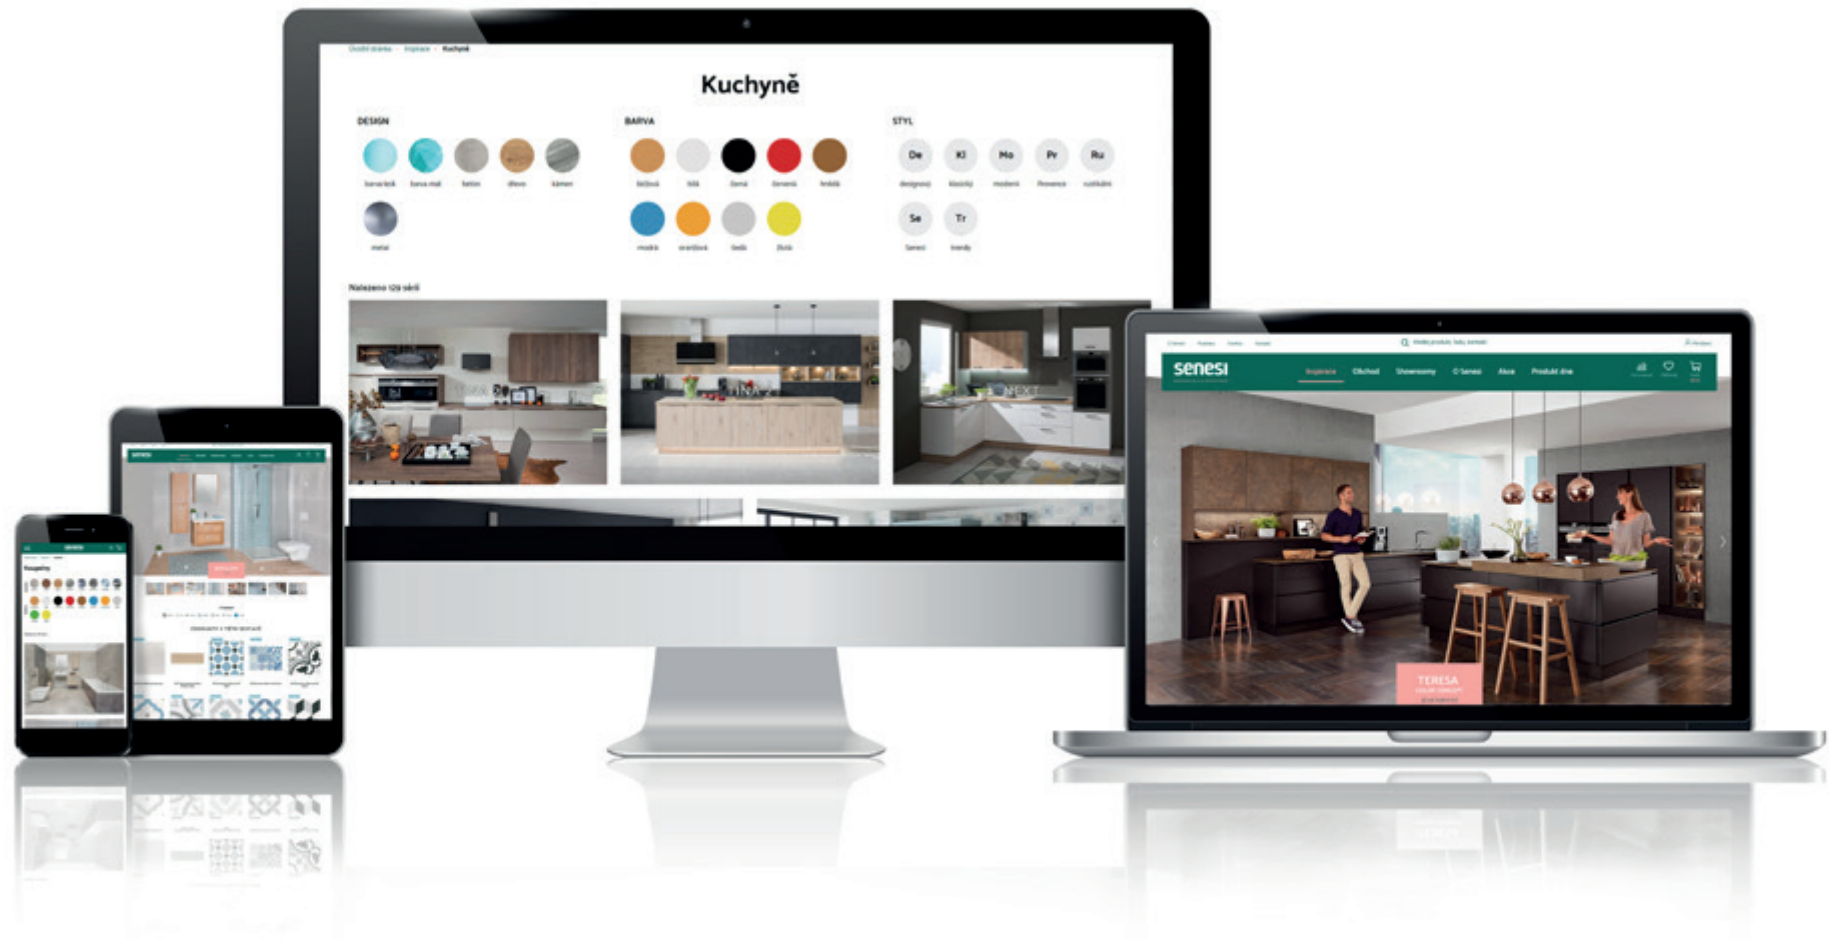

Inspirace online

Mnoho inspirace u nás můžete naléznout i online. Stačí, když na našem webu www.senesi.cz zvolíte sekci „inspirace - kuchyně“. Dnes v ní naleznete přes 240 kuchyní a můžete v ní hledat dle skvělých filtrů.

Design

Ať již preferujete povrchy lesklé, matné, vzory dřevěné či třeba kamenné, zkuste několik i z jiného soudku. Možná Vás osloví právě ty.

Barva

Ač je stále nejpoblárnější barvou bílá, dalších barevných kombinací se neziřkejte.

Styl

Rustikální styl Vás hřeje u srdce? Nebo naopak moderní designovka? Vybírejte i dle stylů.

Inspirujte se, u nás

Přijďte se inspirovat k nám na prodejnu.

Na každém showroomu naleznete nespočet krásných vystavených kuchyní. Jak nejlépe vybrat tu pravou, než si ji prohlédnout na živo a moci se jí dotknout. Reálné barvy, struktura pracovní desky, nejrůznější typy úchytů, ale i otevírání skříněk. Vše si prohlédněte a vyzkoušejte.