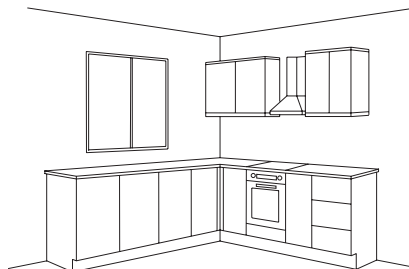

Dýhovaná dvířka podtrhují celkový dojem venkovského stylu. Nejmodernější výrobní technologie zajistí dlouholetou funkčnost.

typ kuchyně - stěna 31.749,-

typ kuchyně - rohová 38.099,-

typ kuchyně - ostrůvek 39.589,-