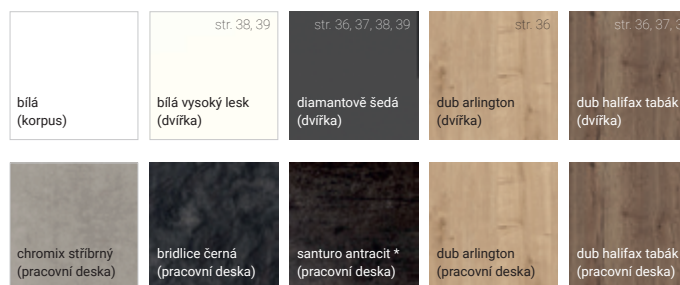

barevné varianty

Cena sestav vč. DPH, platí při zakoupení služby montáž, nevztahuje se na spotřebiče, dřez a baterii.

* do vyprodání zásob