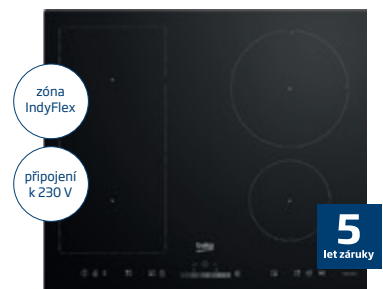

6 990 Kč

Indukční deska HII64500UFT

Sloučení varných zón IndyFlex
 • možnost připojení k 230 V • automatická detekce varné zóny • snadná instalace EasyFix • Stop&Go

11 990 Kč

Indukční deska HII64200SFM

Sloučení varných zón IndyFlex • možnost připojení k 230 V • přímé ovládání zón DirectAccess • snadná instalace EasyFix • Stop&Go