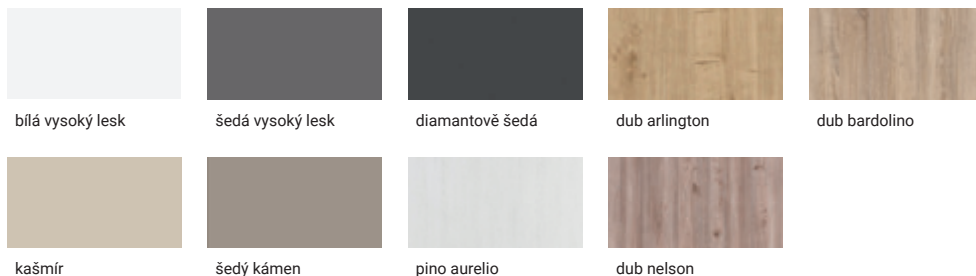

Barevné varianty

Made in EU

Vybírat můžete i z těchto designů dvířek. XL-T značí možnost bezúchytkového provedení dvířek.

dostupné pro vybrané série kuchyní

IDA / IDA2

lesní zelená, lak

CORINA

dub bardolino