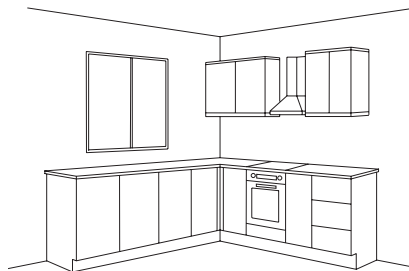

typ kuchyně - rohová **51.381,-**