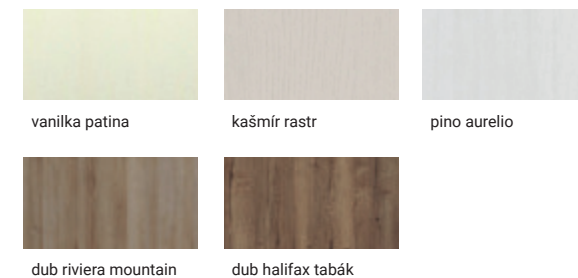

Barevné varianty

Made in EU

Vybírat můžete i z těchto designů dvířek. XL-T značí možnost bezúchytkového provedení dvířek.

dostupné pro vybrané série kuchyní

PORTIA

ELSA

CARLA

BIANCA

KAIA

MARINA