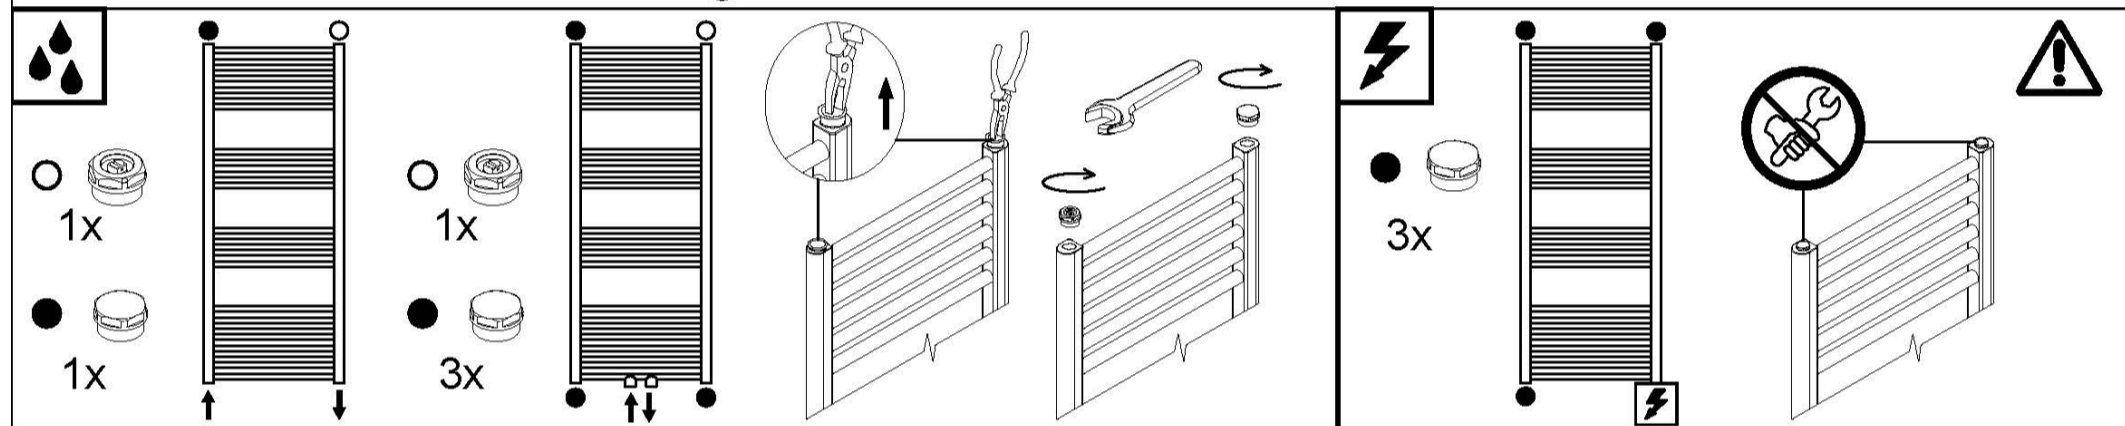

1.7

GRANDE ROVNÝ

EBS

DGRE18500450SM01-6501

H	L	A	B	C	D	E	F	G
1850	450	145	1763	87	80	87	73-83	88-98

12.2	kg
6.8	l
797	W

I	J	K	M	N	O	P		
58-68	200	min.100	50	-	-	-		

GRANDE ROVNÝ