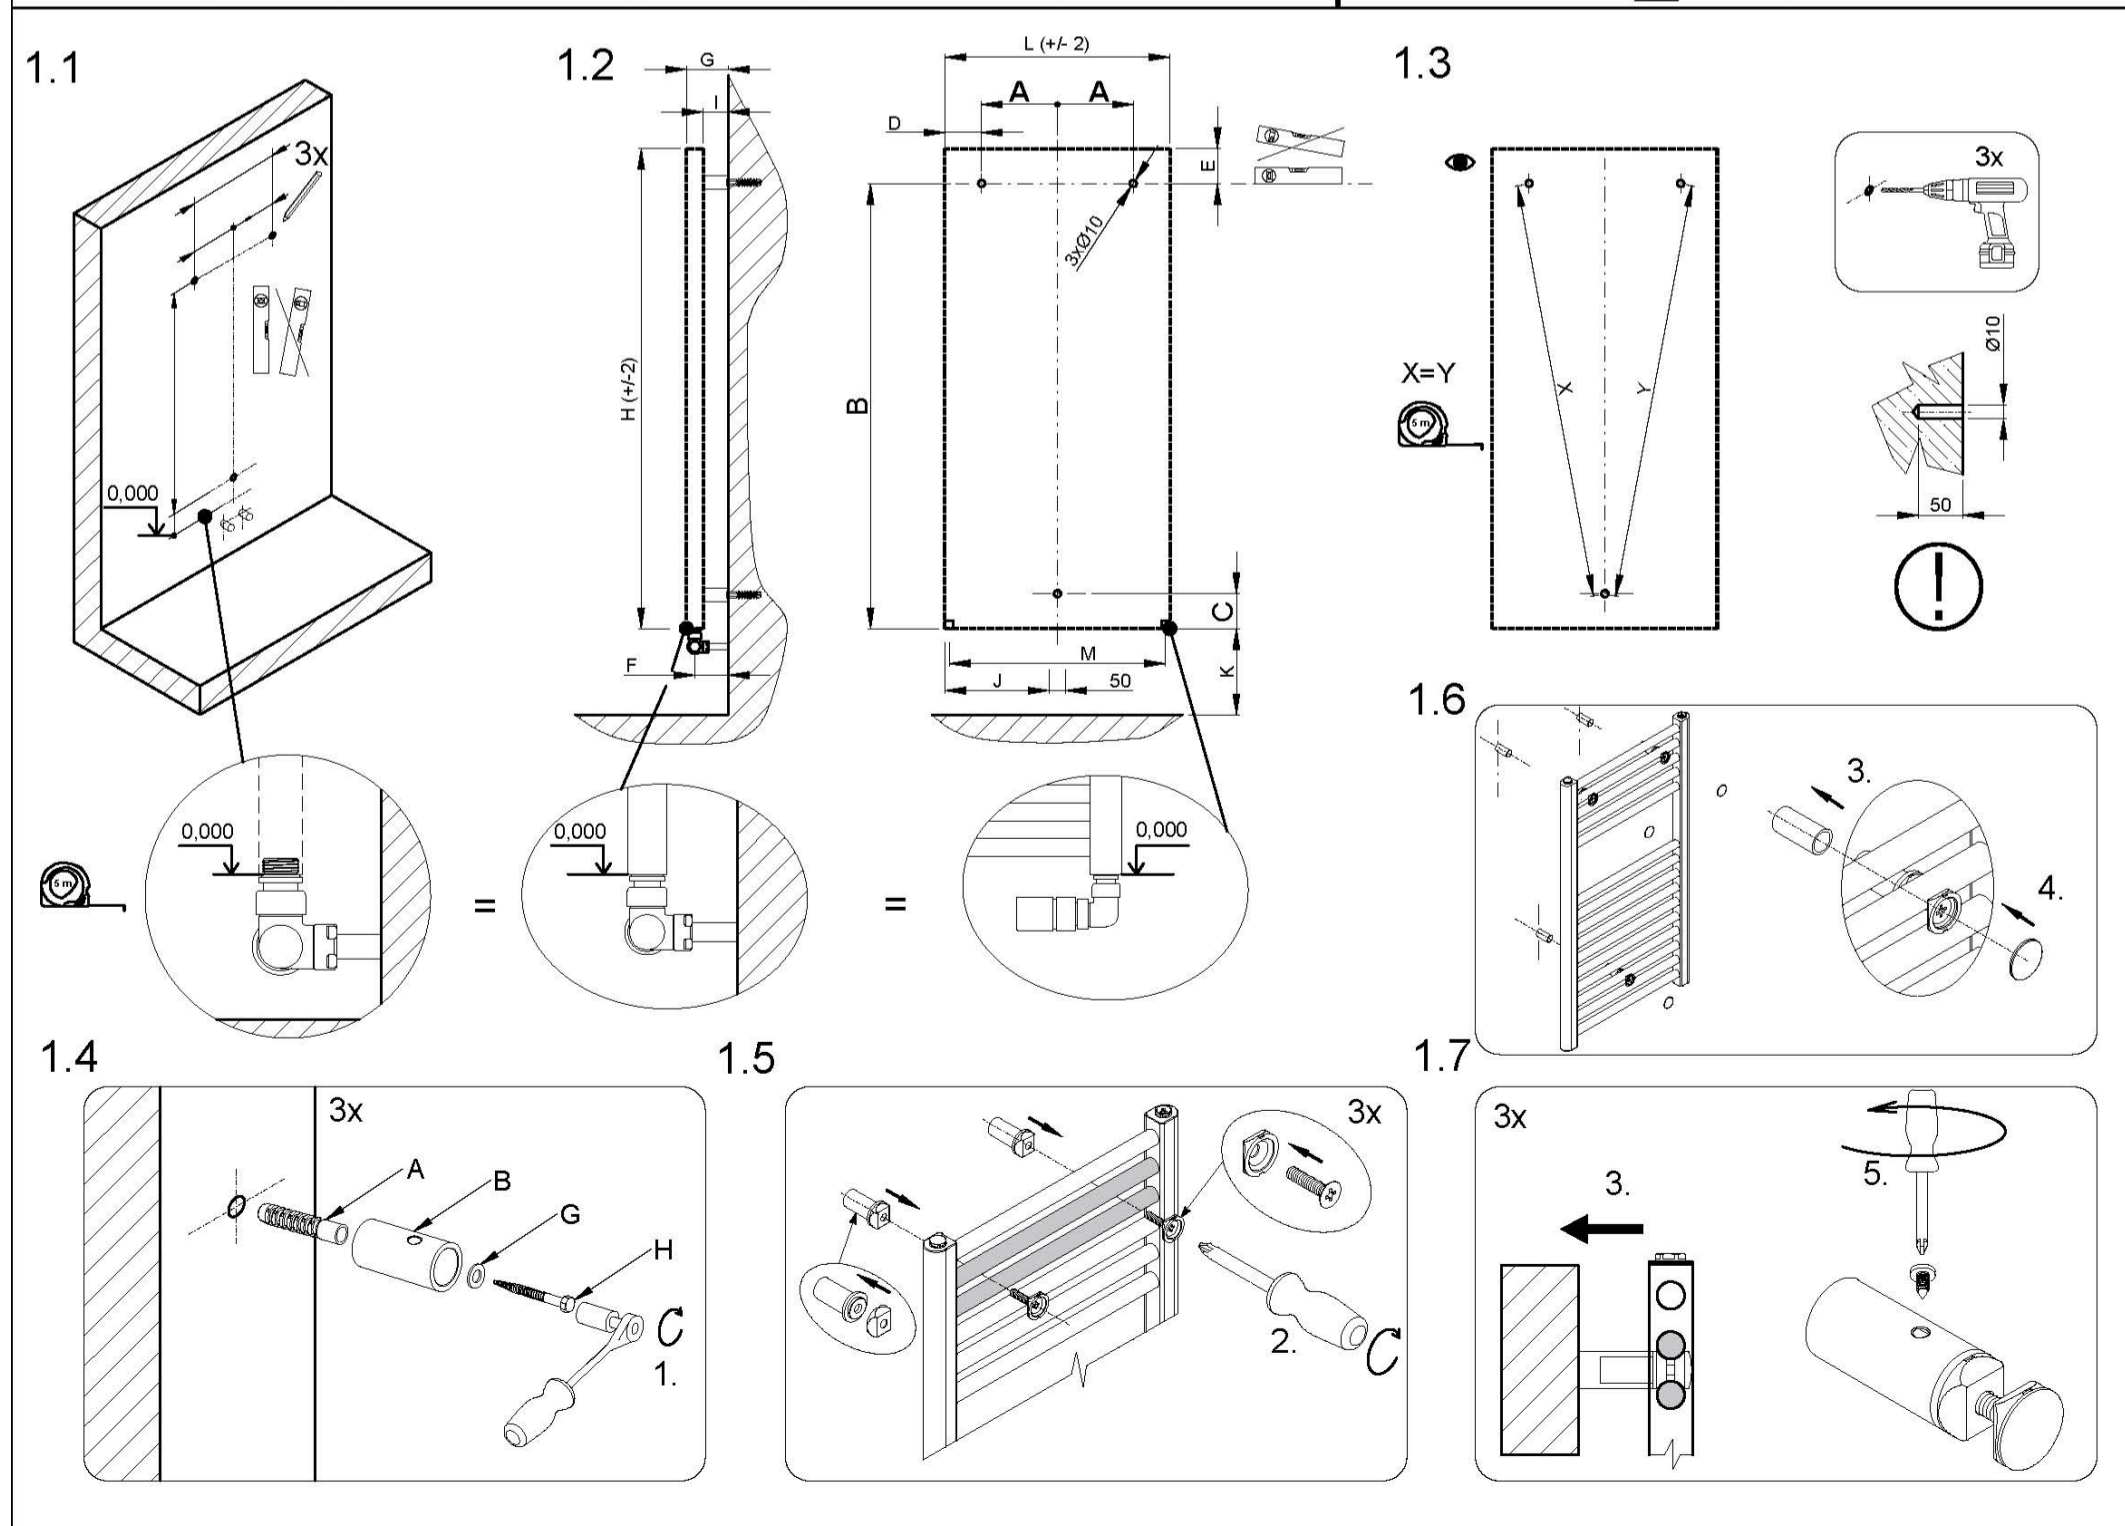

1.7

GRANDE ROVNÝ

EBS

DGRE18500450SM01-6501

H	L	A	B	C	D	E	F	G
1850	450	145	1763	87	80	87	73-83	88-98

12.2	kg
6.8	l
797	W

I	J	K	M	N	O	P		
58-68	200	min.100	50	-	-	-		

GRANDE ROVNÝ