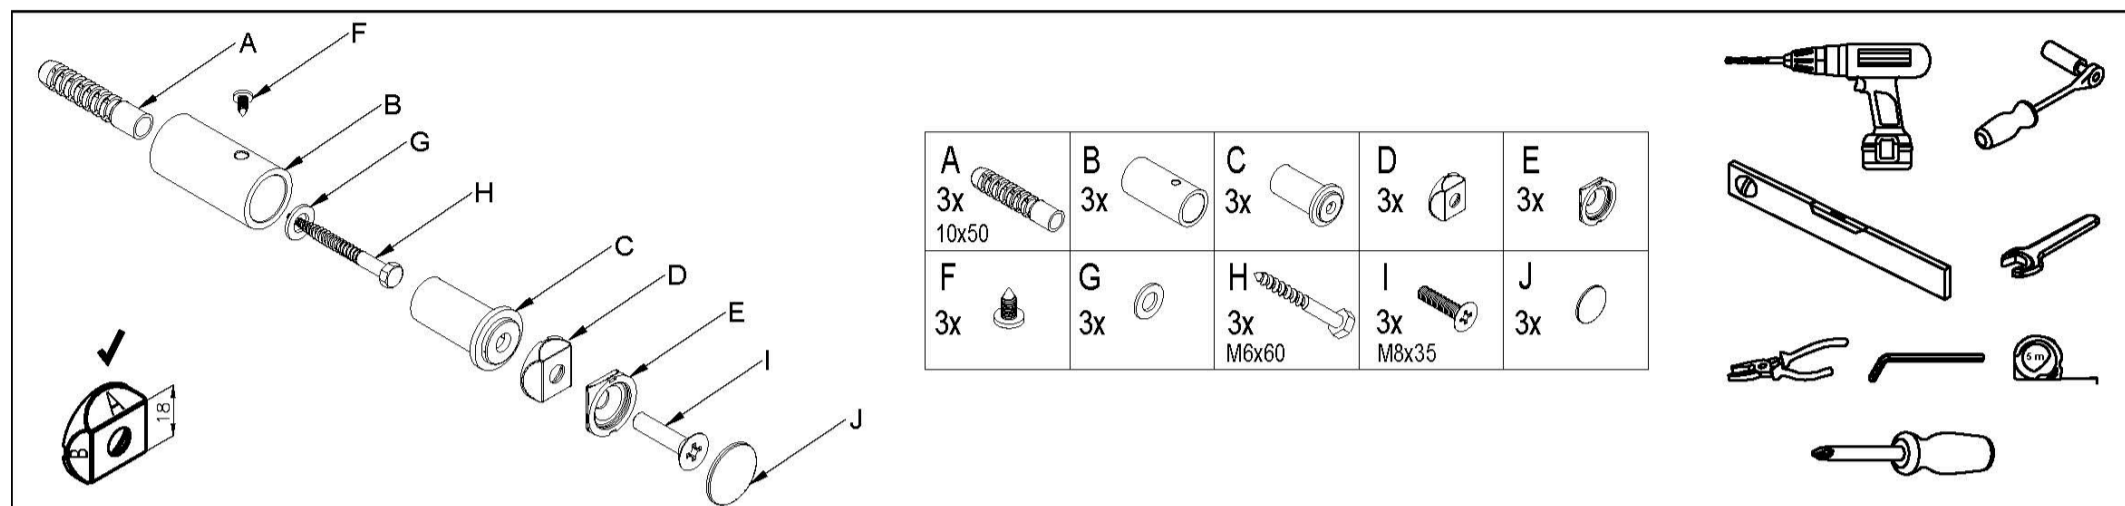

1.7

GRANDE ROVNÝ

EBS

DGRE18500450SM01-6501

H	L	A	B	C	D	E	F	G
1850	450	145	1763	87	80	87	73-83	88-98

12.2	kg
6.8	l
797	W

I	J	K	M	N	O	P		
58-68	200	min.100	50	-	-	-		

GRANDE ROVNÝ