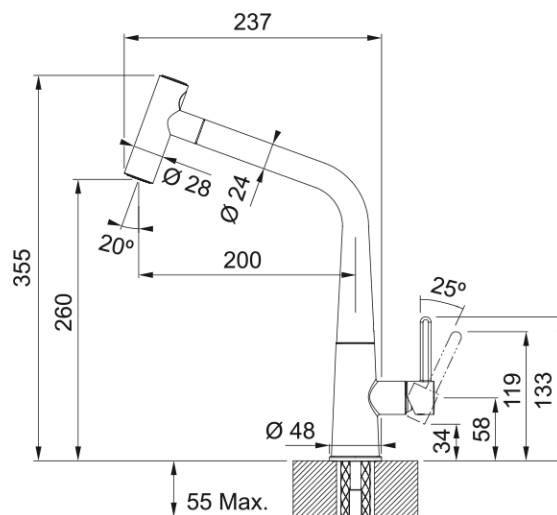

## FG 5188.901 ICON Matná černá | 115.0625.190

Combining contemporary design and wonderful features, Icon is the perfect balance of aesthetics and functionality. Choose the Icon pull-out, with double jet shower and Neperl Laminar aerator to reduce splashing. Or select the Icon swivel spout with front-on ergonomic control level, offering easy operation for busy or dirty hands.

#### Informace o produktu

Typ výtoku	Ramínko tvaru L
Barva	Matná černá
Materiál	Mosaz
Materiál sprchové hadice	Nylon černý
Materiál sprchy	Mosaz

#### Rozměry

Průměr otvoru pro baterii	35 mm
Rozměr kartuše	25 mm

#### Instalace

Typ uchycení	Upevňovací matice
Připojovací hadičky	3/8"
Délka připojovacích hadiček	450 mm