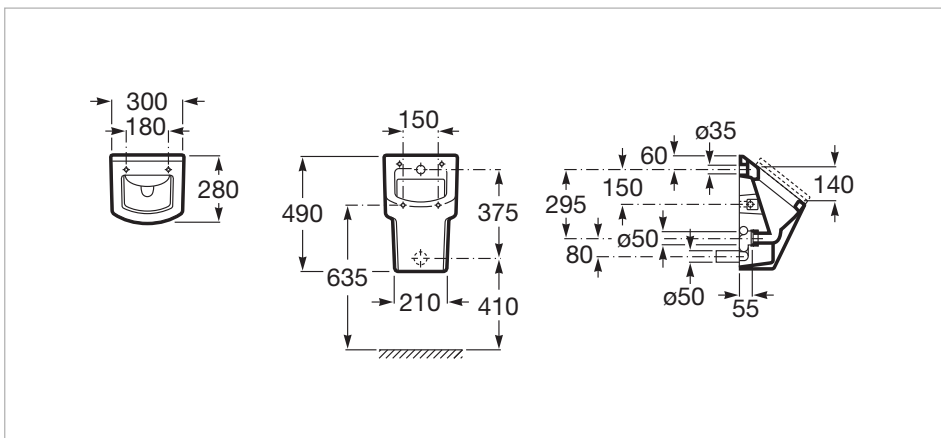

Urínál

Doporučeno pro veřejné prostory

Montážní souprava: V rámci dodávky

Poloha přívodu vody: Zadní vodorovný

Průměr přívodního otvoru (mm): 35

Průměr výpusti (mm): 50

Výška výpusti (mm): 410

Barvy a povrchové úpravy

Jak získat kompletní číslo výrobku

Nahraďte ".." za požadovaný kód provedení ze seznamu níže

00 Bílá

Rozměry

Délka: 300 mm.

Šířka: 280 mm.

Výška: 490 mm.

Technické výkresy