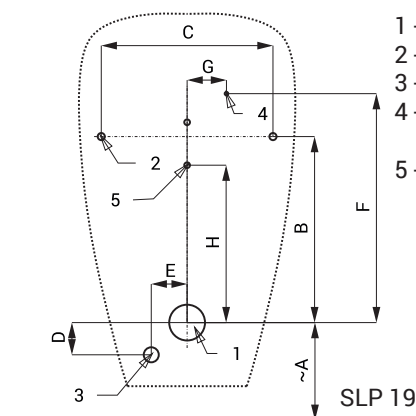

Keramický pisoár s radarovým splachovačem SLP 19RS

SLP 19 - GOLEM

Vlastnosti

- úsporné splachování jedním litrem vody
- jednoduchá montáž podle montážní šablony
- celý splachovací systém je umístěn za pisoárem
- reaguje pouze na použití pisoáru (vyhodnocuje změny, ke kterým dochází uvnitř pisoáru při průtoku kapaliny)
- doba splachování je nastavitelná od 0,5 do 15,5 sekundy
- nastavení parametrů pomocí dálkového ovladače SLD 04 bez nutnosti demontáže pisoáru (akustická indikace nastavování)
- samočinné spláchnutí po 6 hodinách od posledního sepnutí ventilu
- hlídání stavu baterie (u variant s indexem B)
- možnost regulace průtoku vody rohovým ventilem
- po spláchnutí provede splachovač krátké doplnění vody do sifonu

Stavební připravenost

- 1 - odpadní potrubí Ø 50 mm
- 2 - otvory pro úchyty
- 3 - přívod vody
- 4 - přívod napájení 24 V DC nebo 230 V AC
- 5 - otvory pro hmoždinky

Technická specifikace

Napájecí napětí

- SLP 19RS 24 V DC
- SLP 19RZ 230 V AC/50 Hz
- SLP 19RB 6 V

Příkon

- při napájení 24 V DC 8 W
- při napájení 6 V 3 W

Doporučený pracovní tlak

- 0,1 - 0,6 MPa

Průtok

Vstup vody

Výstup vody

- 12 l/min (inf. údaj)
- vnější závit G 1/2"
- vtoková armatura s těsněním

SLA 11

SLA 11A

SLA 26

SLA 11B

SLA 11C

Rozměry (mm)	A	B	C	D	E	F	G	H	I
SLP 19 - GOLEM	400	260	240	45	50	320	55	220	

Specifikace dodávky

- SLP 19RS - obj. č. 11195 keramický pisoár s radarovým splachovačem na montážní liště, elektromagnetický ventil, propojovací hadice, rohový ventil s filtrem a zpětnou klapkou, vtoková armatura s těsněním, sifon, úchytová sada, montážní šablona, napájecí zdroj (SLP 19RZ), 4 ks AA alkalických baterií 1,5 V, 2700 mAh s pouzdrům (SLP 19RB)
- SLP 19RZ - obj. č. 01195
- SLP 19RB - obj. č. 11197