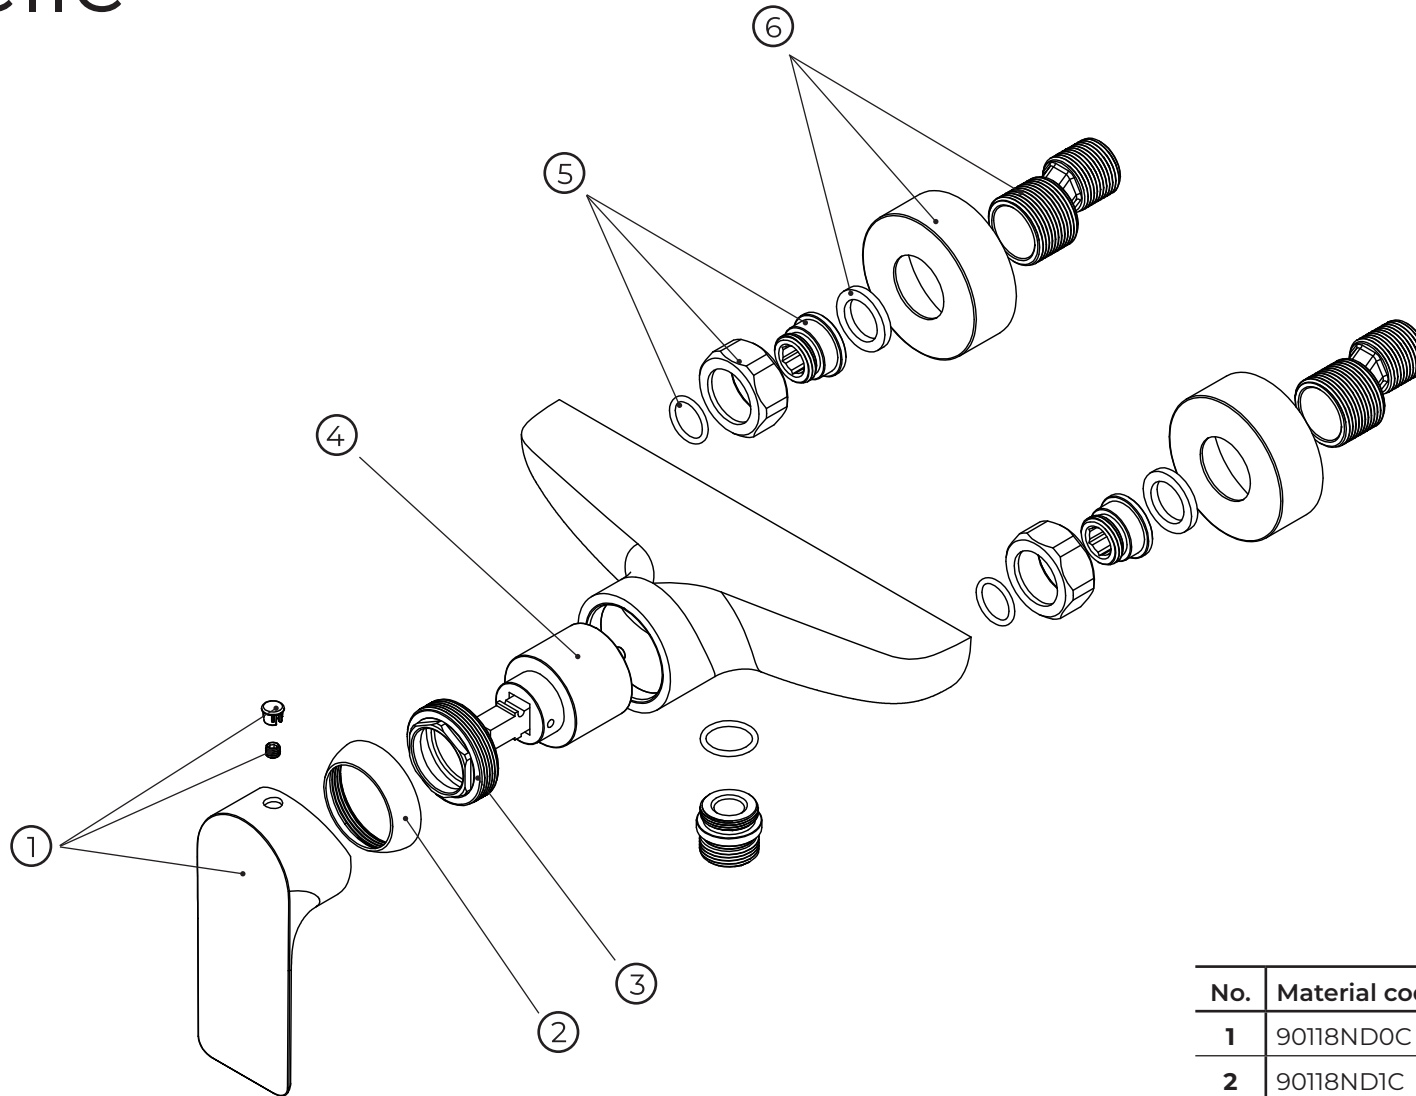

kielle

10218100

No.	Material code	Name	QTY
1	90118ND0C	Handle chrome	1
2	90118ND1C	Handle cap chrome	1
3	90118ND21	Cartridge nut	1
4	90118ND30	Cartridge	1
5	90118ND13C	Set - O-ring, Hex screw nut & connector chrome	2
6	90118ND14C	Wall cap & S-union set chrome	2