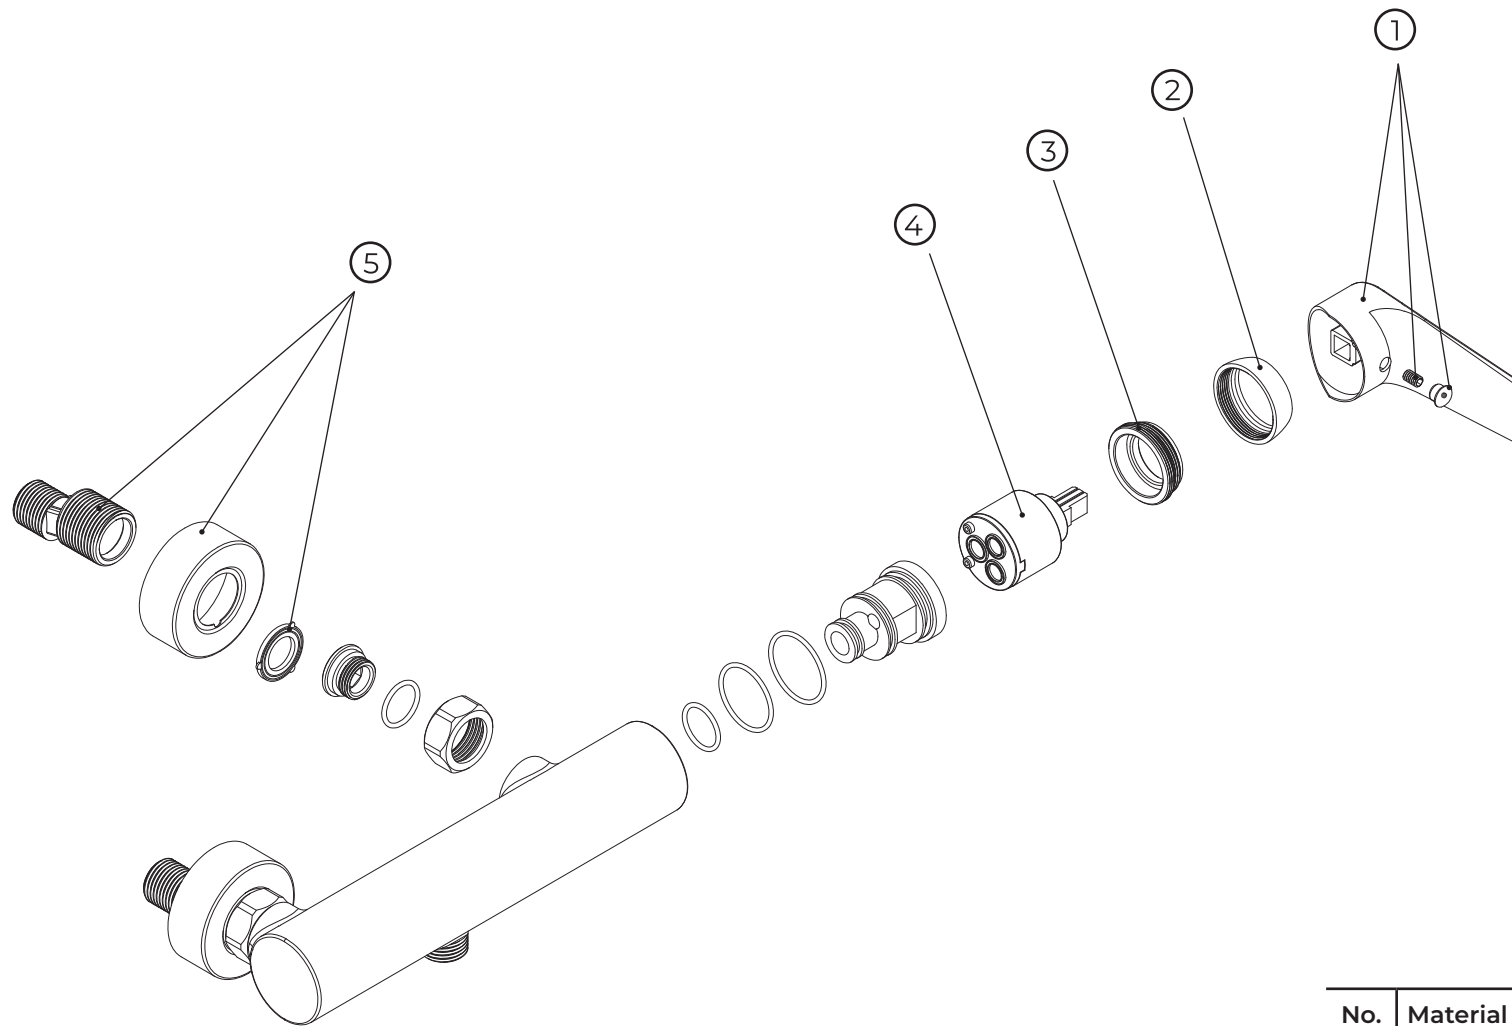

kielle

10223100

No.	Material code	Name	QTY
1	90123ND0	Handle set	1
2	90101ND0	Plastic beauty cover	1
3	90123ND1	Pressing nut	1
4	90101ND2	Cartridge	1
5	90123ND7	Connection	2