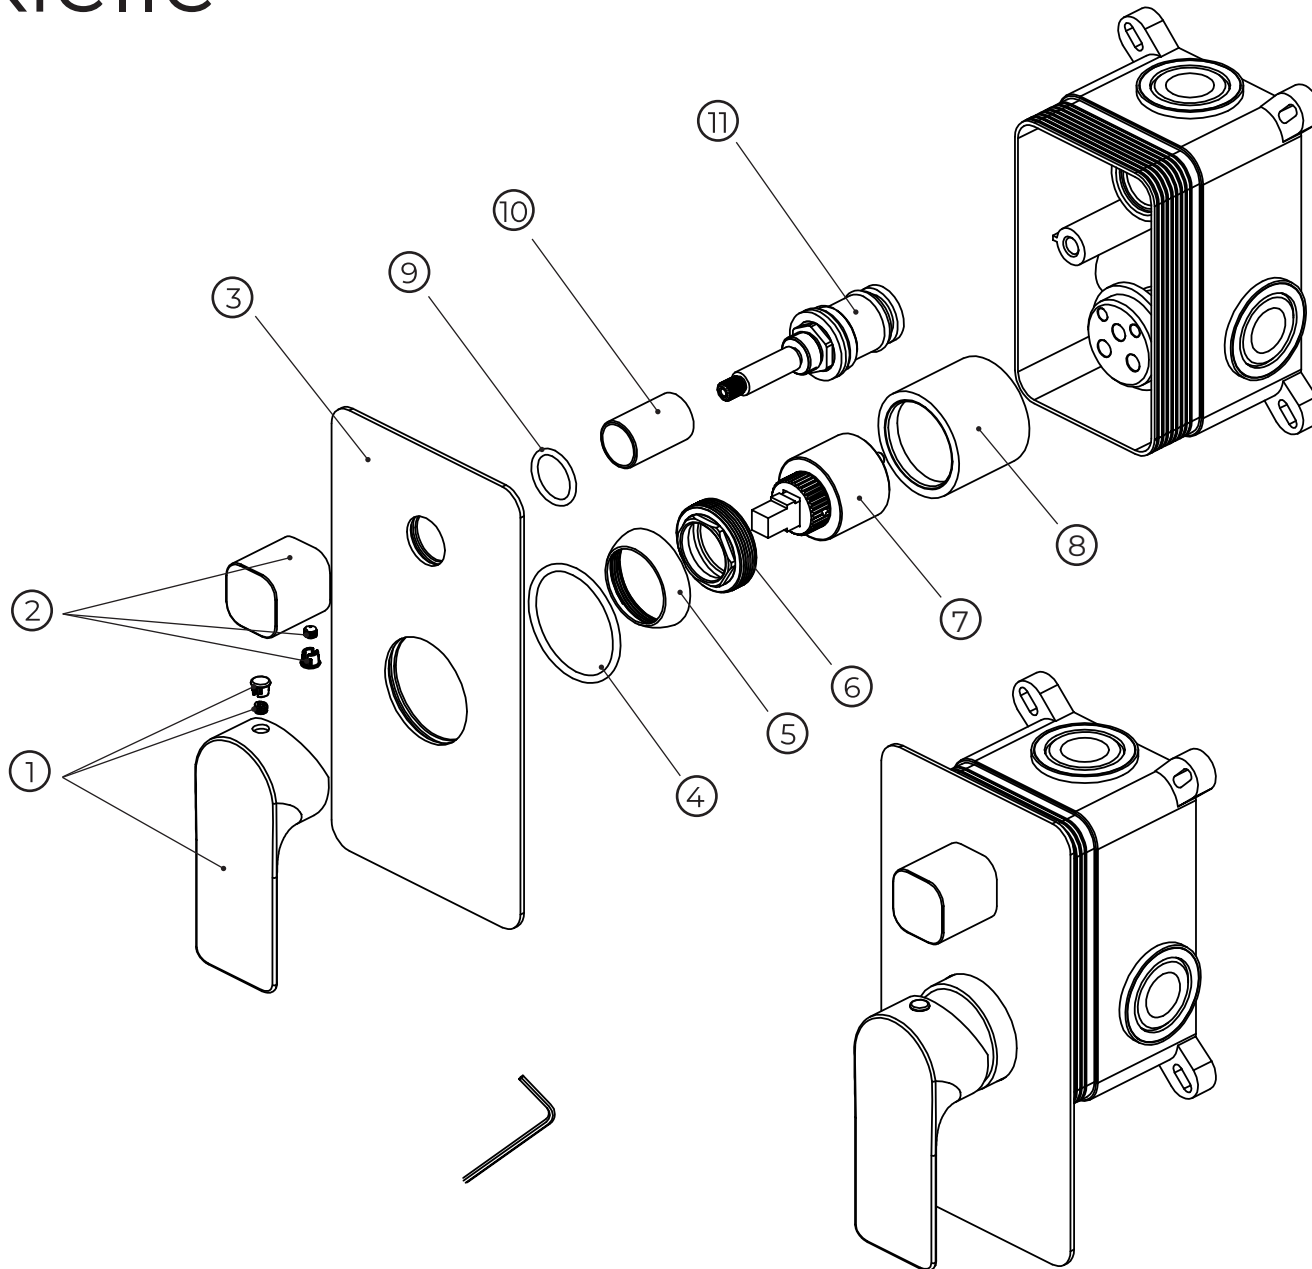

# 10318200

No.	Material code	Name	QTY
1	90118ND0C	Handle chrome	1
2	90118ND20C	Diverter handle chrome	1
3	90118ND21C	Plate chrom	1
4	90118ND180	O-ring	1
5	90118ND1C	Handle cap chrome	1
6	90118ND21	Cartridge nut	1
7	90118ND30	Cartridge	1
8	90118ND19C	Cartridge housing chrome	1
9	90118ND220	O-ring	1
10	90118ND23C	Diverter cover chrome	1
11	90118ND24C	Diverter chrome	1