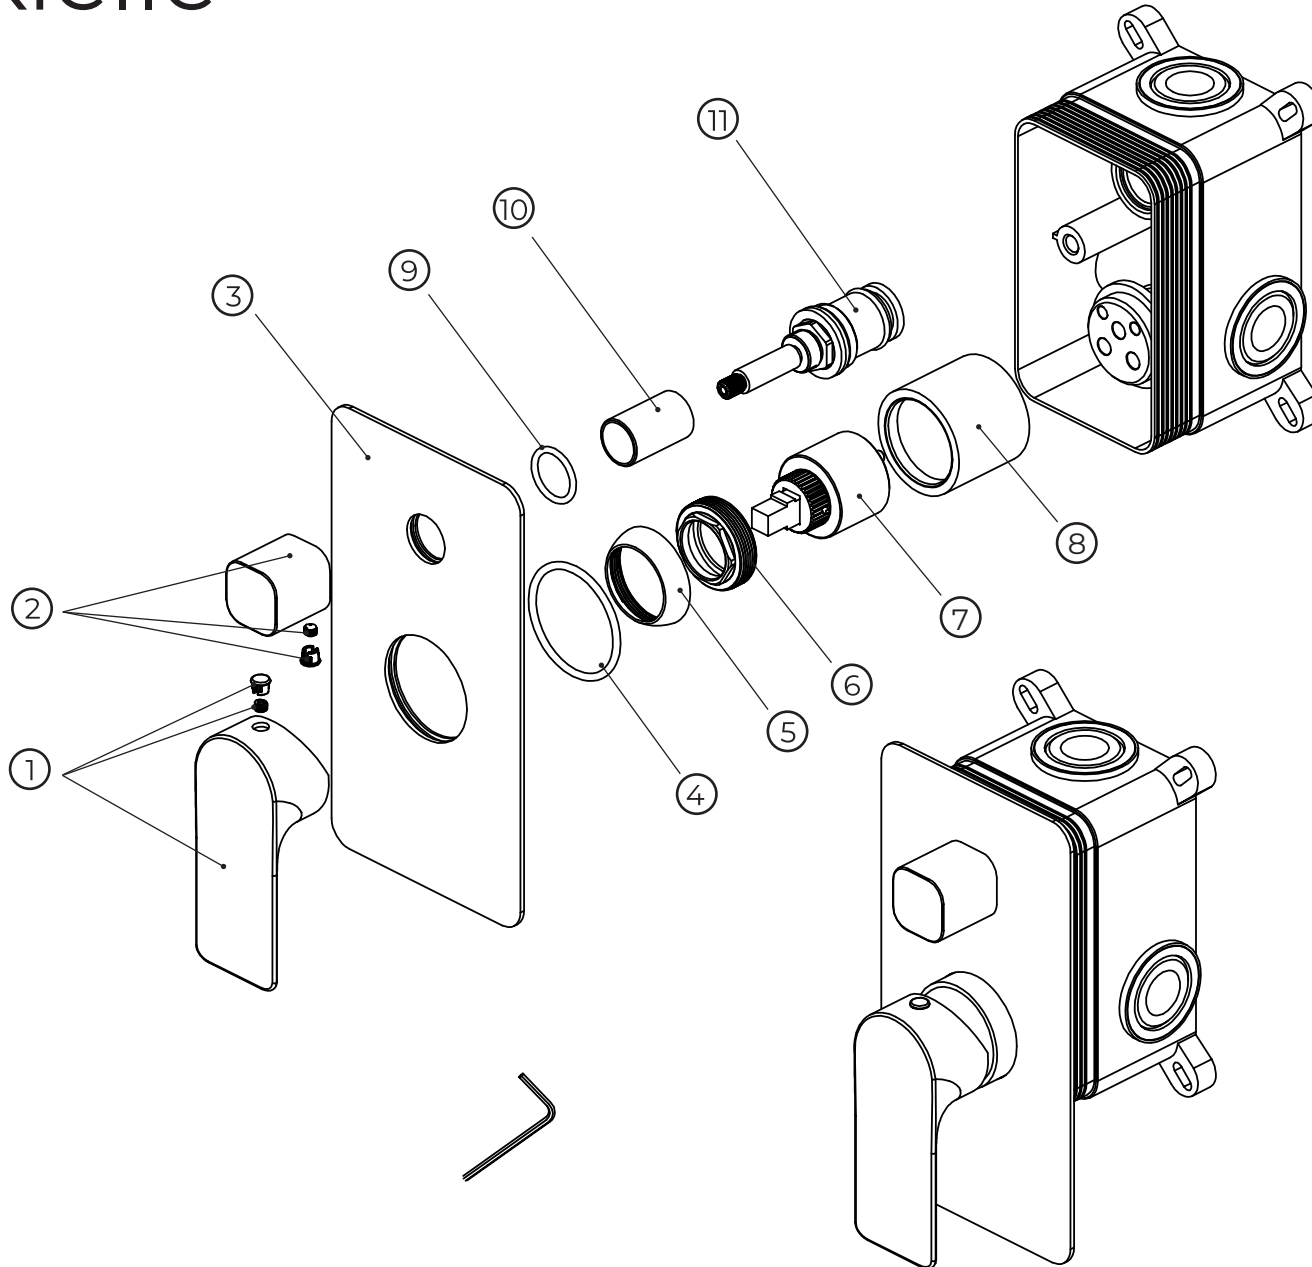

# 10318204

No.	Material code	Name	QTY
1	90118ND0B	Handle black	1
2	90118ND20B	Diverter handle black	1
3	90118ND21B	Plate black	1
4	90118ND180	O-ring	1
5	90118ND1B	Handle cap black	1
6	90118ND21	Cartridge nut	1
7	90118ND30	Cartridge	1
8	90118ND19B	Cartridge housing black	1
9	90118ND220	O-ring	1
10	90118ND23B	Diverter cover black	1
11	90118ND24B	Diverter black	1