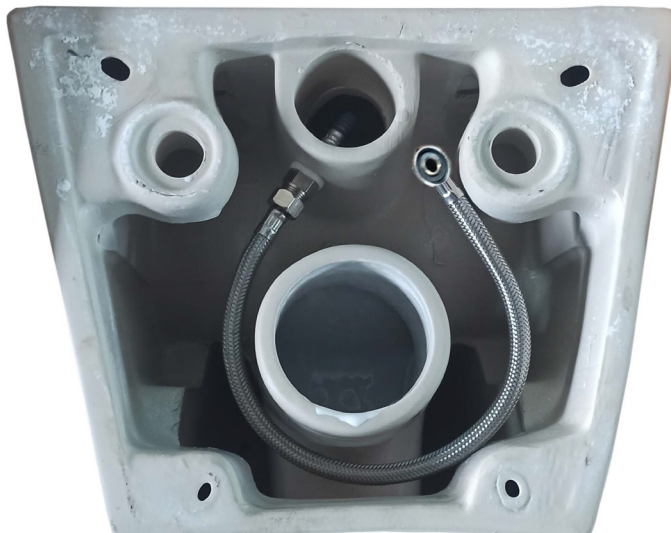

B

Doporučené vyústění levé/pravé
Recommended water inlet left/right

Variant A

Vnitřní připojení vlevo, hadička není součástí
Internal connection left, flexible hose not included

Variant B

Spodní připojení levá/pravá, hadička není součástí
Bottom connection left/right, flexible hose not included