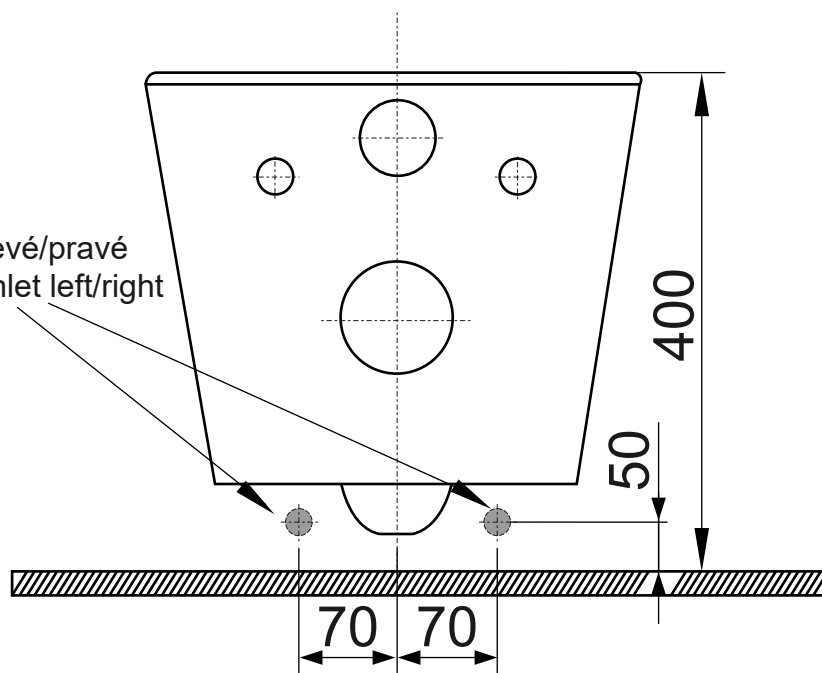

RO Instrucțiuni de montaj

ES Manual de instrucciones

FR Notice de montage

NL Montage instructie

LT Montavimo instrukcija

SK Montážny návod

A

Doporučené vyústění levé
Recommended water inlet left

B

Doporučené vyústění levé/pravé
Recommended water inlet left/right

Variant A

Vnitřní připojení vlevo, hadička není součástí
Internal connection left, flexible hose not included

Variant B

Spodní připojení levá/pravá, hadička není součástí
Bottom connection left/right, flexible hose not included

Umístění podomítkové baterie

Variant A-Vnitřní připojení 250mm
Internal connection 250mm

Variant B-Spodní připojení 50mm
Bottom connection 50mm