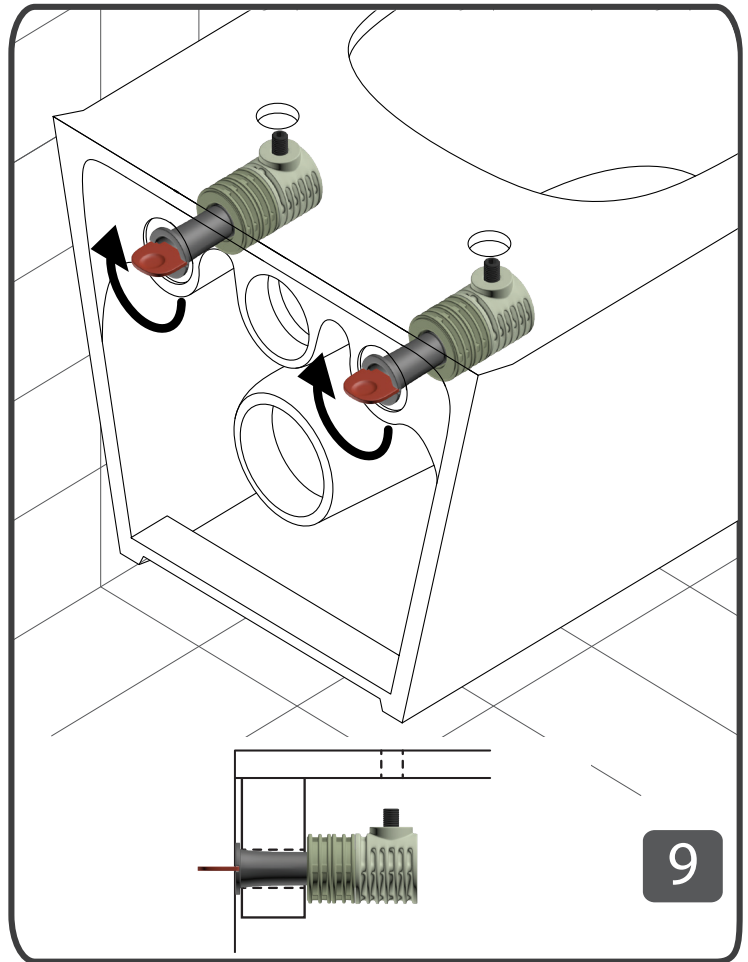

RO Instrucțiuni de montaj

ES Manual de instrucciones

FR Notice de montage

NL Montage instructie

LT Montavimo instrukcija

SK Montážny návod

A

Doporučené vyústění levé
Recommended water inlet left

B

Doporučené vyústění levé/pravé
Recommended water inlet left/right

Variant A

Vnitřní připojení vlevo, hadička není součástí
Internal connection left, flexible hose not included

Variant B

Spodní připojení levá/pravá, hadička není součástí
Bottom connection left/right, flexible hose not included

Umístění podomítkové baterie

Variant A-Vnitřní připojení 250mm
Internal connection 250mm

Variant B-Spodní připojení 50mm
Bottom connection 50mm