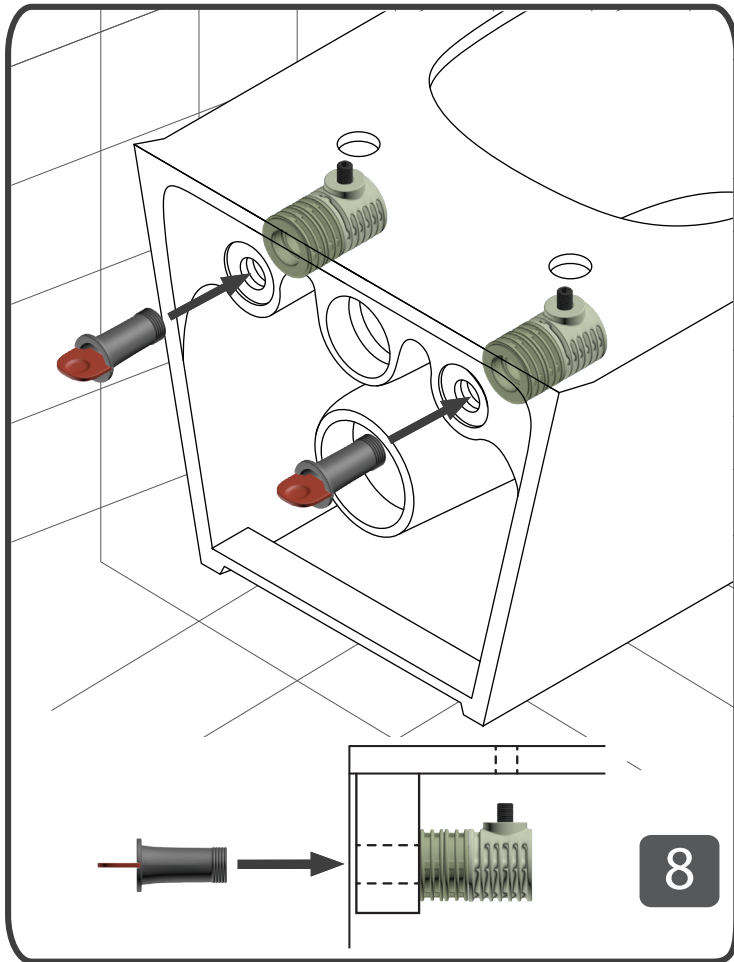

RO Instrucțiuni de montaj

ES Manual de instrucciones

FR Notice de montage

NL Montage instructie

LT Montavimo instrukcija

SK Montážny návod

A

Doporučené vyústění levé
Recommended water inlet left

B

Doporučené vyústění levé/pravé
Recommended water inlet left/right

Variant A

Vnitřní připojení vlevo, hadička není součástí
Internal connection left, flexible hose not included

Variant B

Spodní připojení levá/pravá, hadička není součástí
Bottom connection left/right, flexible hose not included

Umístění podomítkové baterie

Variant A-Vnitřní připojení 250mm
Internal connection 250mm

Variant B-Spodní připojení 50mm
Bottom connection 50mm