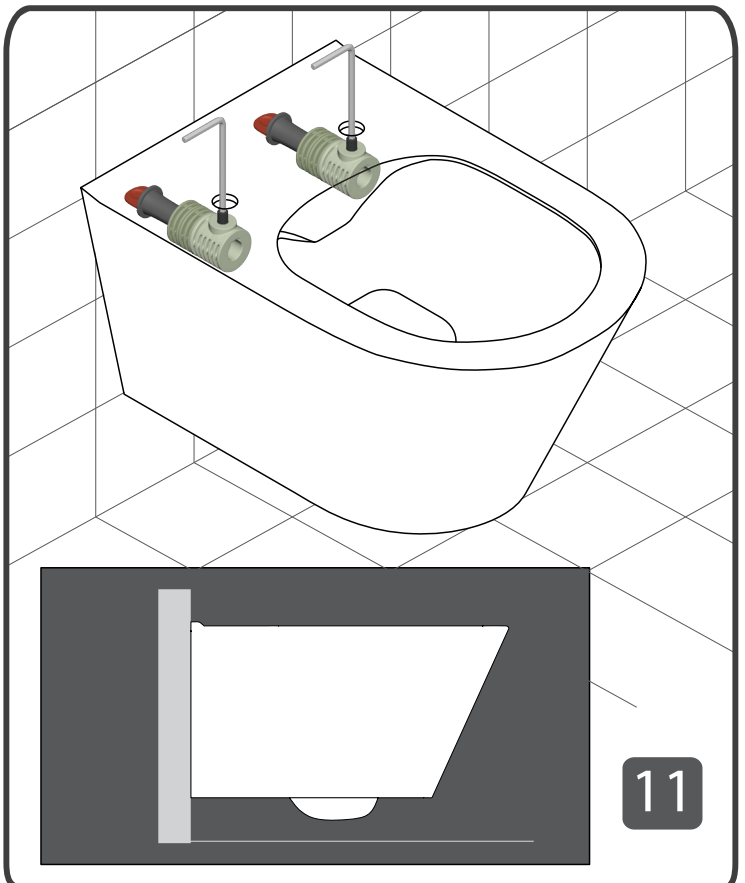

RO Instrucțiuni de montaj

ES Manual de instrucciones

FR Notice de montage

NL Montage instructie

LT Montavimo instrukcija

SK Montážny návod

A

Doporučené vyústění levé
Recommended water inlet left

B

Doporučené vyústění levé/pravé
Recommended water inlet left/right

Variant A

Vnitřní připojení vlevo, hadička není součástí
Internal connection left, flexible hose not included

Variant B

Spodní připojení levá/pravá, hadička není součástí
Bottom connection left/right, flexible hose not included

Umístění podomítkové baterie

Variant A-Vnitřní připojení 250mm
Internal connection 250mm

Variant B-Spodní připojení 50mm
Bottom connection 50mm