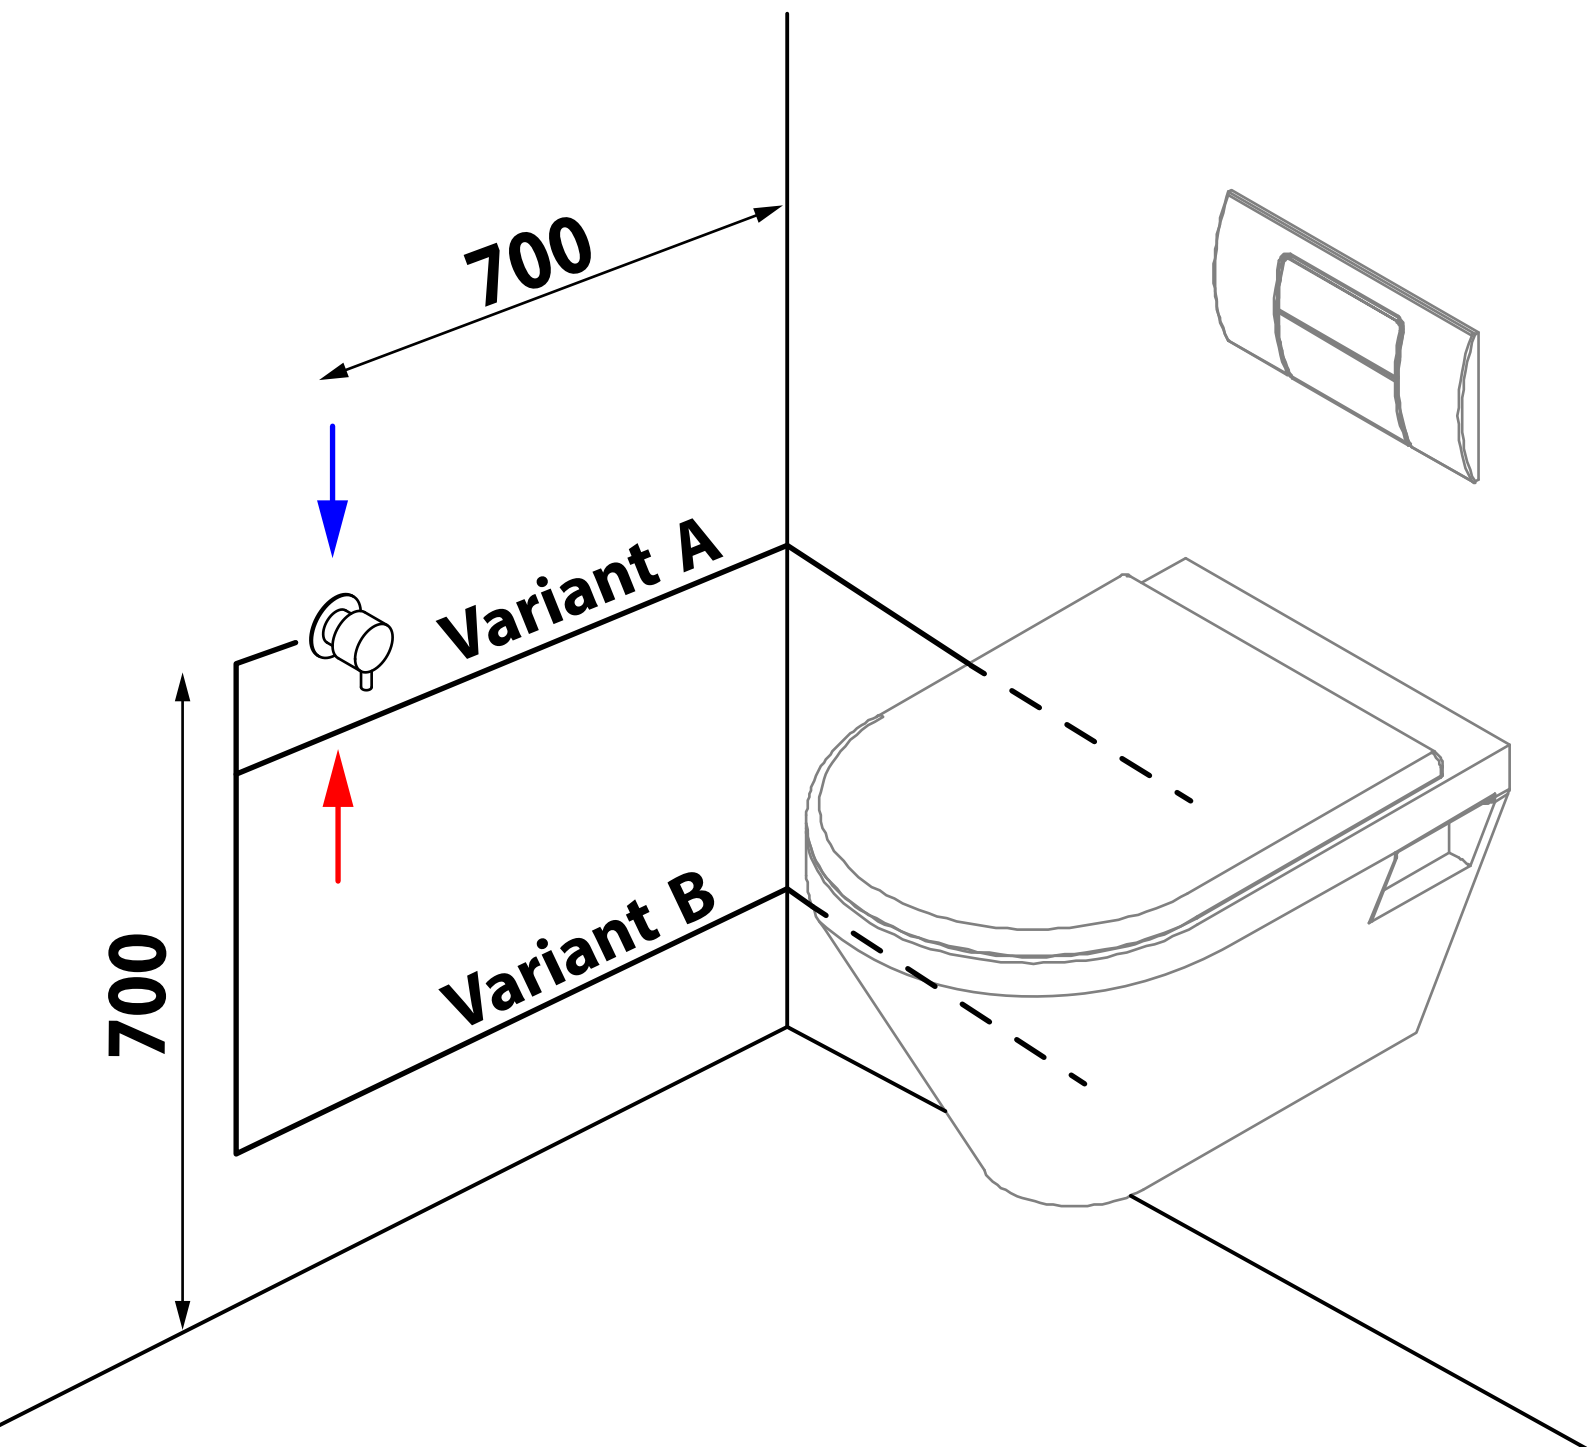

RO Instrucțiuni de montaj

ES Manual de instrucciones

FR Notice de montage

NL Montage instructie

LT Montavimo instrukcija

SK Montážny návod

A

Doporučené vyústění levé
Recommended water inlet left

B

Doporučené vyústění levé/pravé
Recommended water inlet left/right

Variant A

Vnitřní připojení vlevo, hadička není součástí
Internal connection left, flexible hose not included

Variant B

Spodní připojení levá/pravá, hadička není součástí
Bottom connection left/right, flexible hose not included

Umístění podomítkové baterie

Variant A-Vnitřní připojení 250mm
Internal connection 250mm

Variant B-Spodní připojení 50mm
Bottom connection 50mm