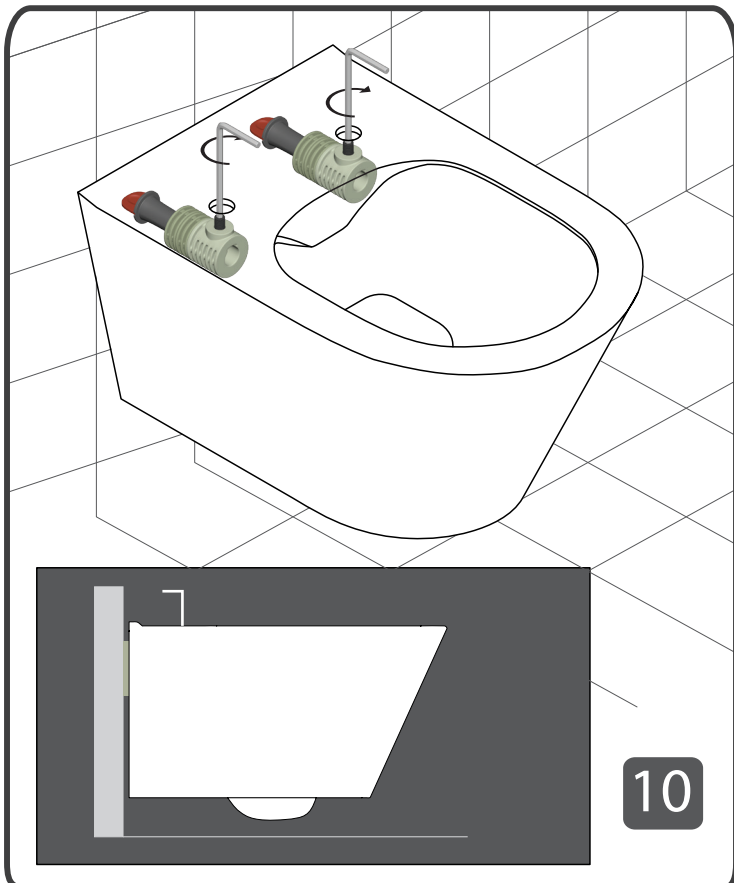

RO Instrucțiuni de montaj

ES Manual de instrucciones

FR Notice de montage

NL Montage instructie

LT Montavimo instrukcija

SK Montážny návod

A

Doporučené vyústění levé
Recommended water inlet left

B

Doporučené vyústění levé/pravé
Recommended water inlet left/right

Variant A

Vnitřní připojení vlevo, hadička není součástí
Internal connection left, flexible hose not included

Variant B

Spodní připojení levá/pravá, hadička není součástí
Bottom connection left/right, flexible hose not included

Umístění podomítkové baterie

Variant A-Vnitřní připojení 250mm
Internal connection 250mm

Variant B-Spodní připojení 50mm
Bottom connection 50mm