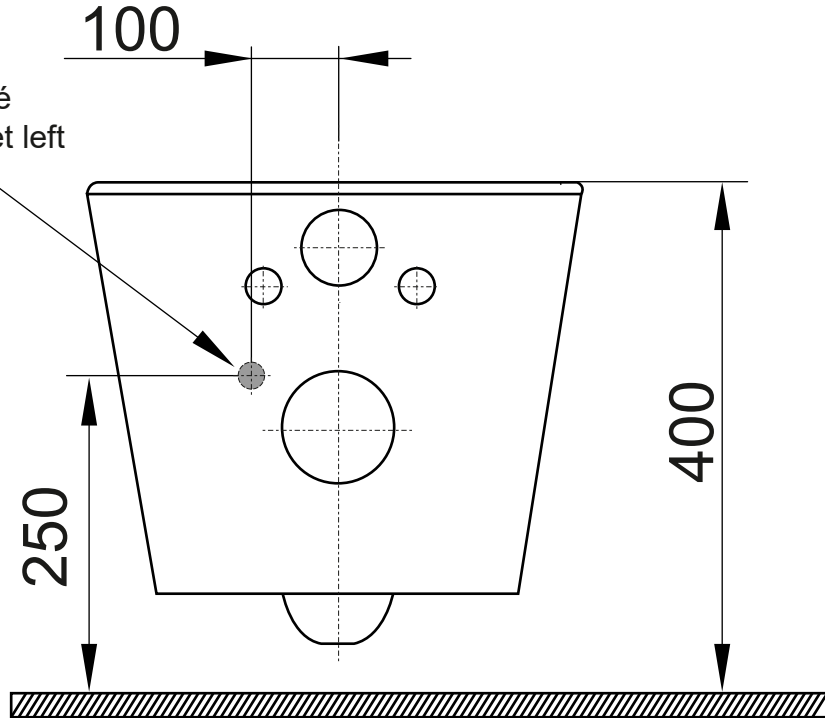

RO Instrucțiuni de montaj

ES Manual de instrucciones

FR Notice de montage

NL Montage instructie

LT Montavimo instrukcija

SK Montážny návod

A

Doporučené vyústění levé
Recommended water inlet left

B

Doporučené vyústění levé/pravé
Recommended water inlet left/right

Variant A

Vnitřní připojení vlevo, hadička není součástí
Internal connection left, flexible hose not included

Variant B

Spodní připojení levá/pravá, hadička není součástí
Bottom connection left/right, flexible hose not included

Umístění podomítkové baterie

Variant A-Vnitřní připojení 250mm
Internal connection 250mm

Variant B-Spodní připojení 50mm
Bottom connection 50mm