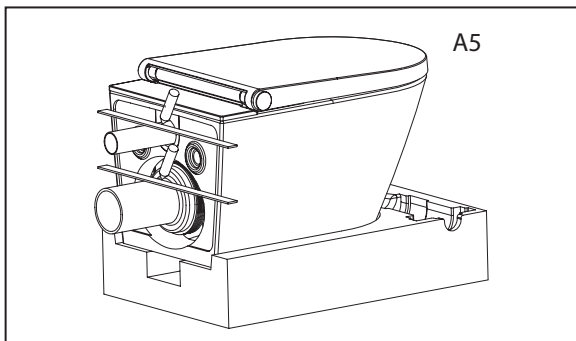

Instalace A

- Před instalací se ujistěte, že rohový ventil a napájecí zdroj jsou v prostoru instalace toalety