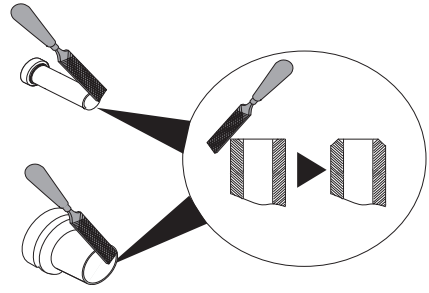

B7

B8

B9

B10

B11

B12

B13

B14