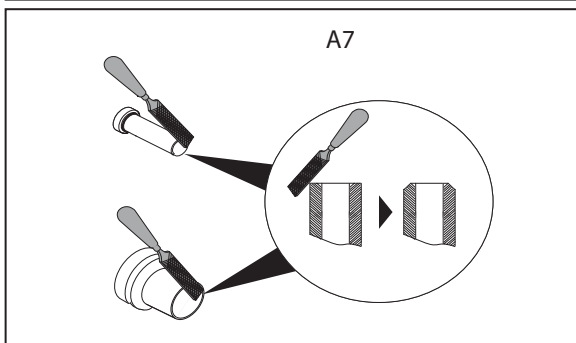

Instalace A

- Před instalací se ujistěte, že rohový ventil a napájecí zdroj jsou v prostoru instalace toalety