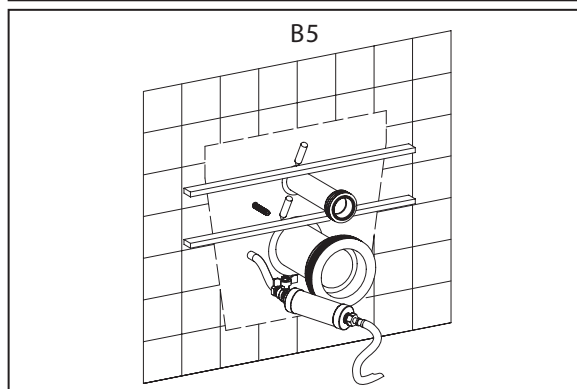

# Instalace B

**NEBEZPEČÍ**

Tyto operace by měl provádět kvalifikovaný servisní personál.

El. konektor

- Před instalací se ujistěte, že přívodní hadice a napájecí kabel jsou umístěny v prostoru instalace toalety