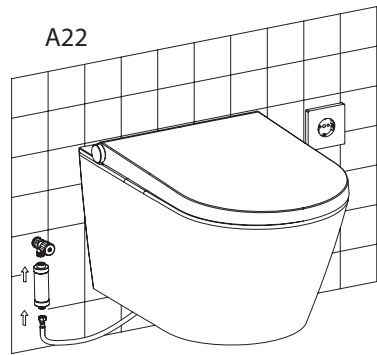

# Instalace A

- Před instalací se ujistěte, že rohový ventil a napájecí zdroj jsou v prostoru instalace toalety

A9

A10

A11

A12

A13

A14

A15

A16

A17

A18

A19

A20

A21

A22