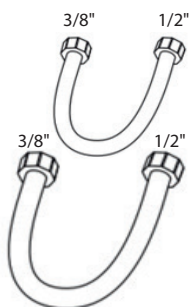

# Soupis materiálu

Bidet s WC

Dálkový ovladač  
(bez baterií)

Držák

Šroub (M12)

Matice (M12)

Podložka

Průchodka

Přívodní trubka s těsnící manžetou

Odpadní trubka s těsnící manžetou

Izolační podložka

Přívodní hadice

Kulový ventil 1/2"

Filtr

El. konektor