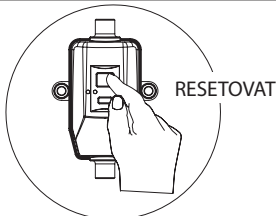

A17

A18

A19

A20

A21

A22

A23

A24

A25