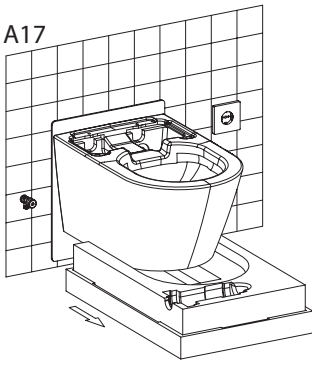

A17

A18

A19

A20

A21

A22

A23

A24

A25