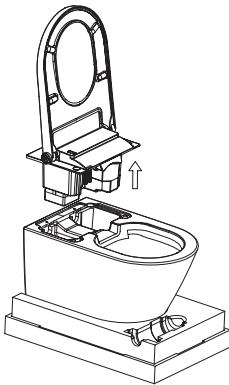

# Instalace A

- Před instalací se ujistěte, že rohový ventil a napájecí zdroj jsou v prostoru instalace toalety

A9

A10

A11

A12

A13

A14