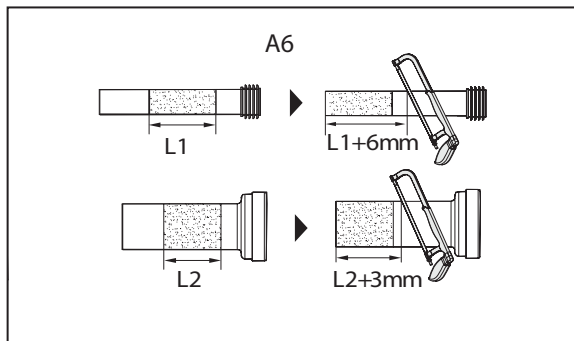

Instalace A

- Před instalací se ujistěte, že rohový ventil a napájecí zdroj jsou v prostoru instalace toalety