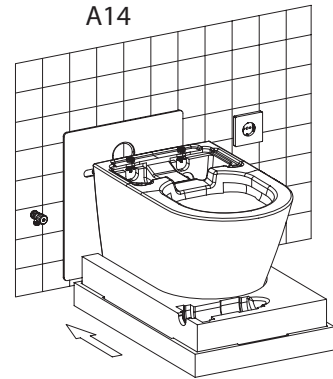

# Instalace A

- Před instalací se ujistěte, že rohový ventil a napájecí zdroj jsou v prostoru instalace toalety

A9

A10

A11

A12

A13

A14