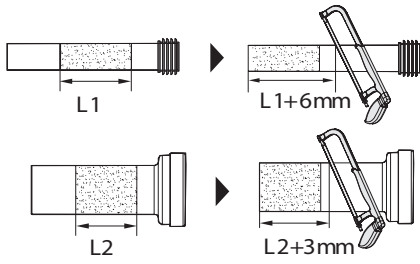

B7

B8

B9

B10

B11

B12

B13

B14