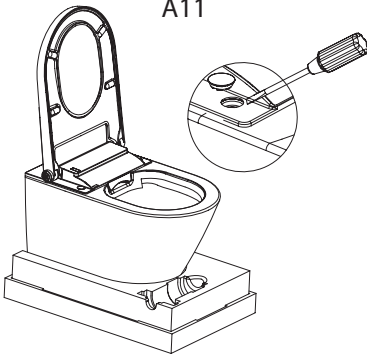

# Instalace A

- Před instalací se ujistěte, že rohový ventil a napájecí zdroj jsou v prostoru instalace toalety

A9

A10

A11

A12

A13

A14