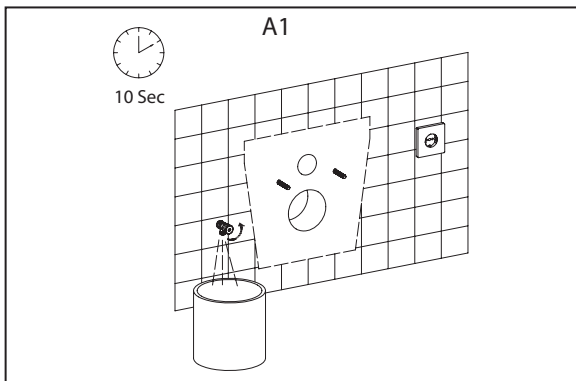

Instalace A

- Před instalací se ujistěte, že rohový ventil a napájecí zdroj jsou v prostoru instalace toalety