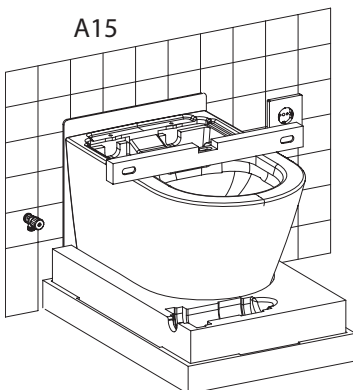

A9

A10

A11

A12

A13

A14

A15

A16