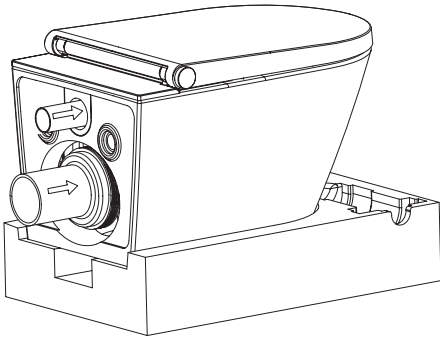

B7

B8

B9

B10

B11

B12

B13

B14