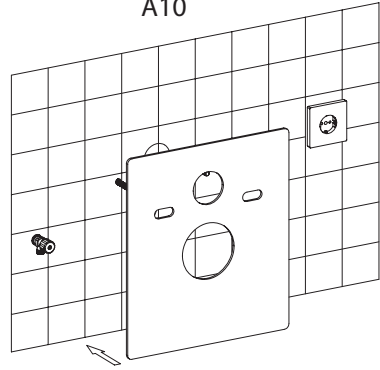

# Instalace A

- Před instalací se ujistěte, že rohový ventil a napájecí zdroj jsou v prostoru instalace toalety

A9

A10

A11

A12

A13

A14