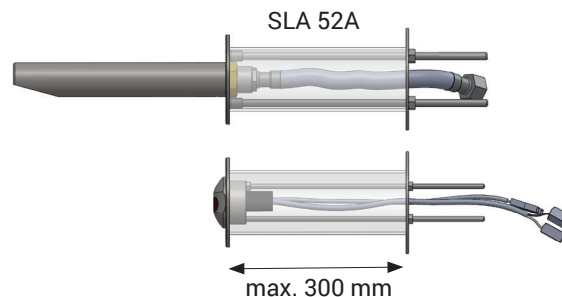

Automatické nástěnné nerezové umyvadlové baterie SLU 39, SLU 39X

Vlastnosti

- úsporný perlátor, průtok 6 l/min.
- hygienický proplach
- bezolovnatá technologie
- montáž z druhé strany stěny
- jsou určeny pro instalaci do zdi, je nutné použít sadu pro montáž SLA 52A
- jsou určeny pro instalaci do desky o max. tloušťce 5 mm
- jsou určeny pro jednotrubkový přívod studené nebo tepelně upravené vody
- index X - matný povrch
- reaguje na přítomnost rukou ve snímané zóně okamžitým spuštěním vody
- k vypnutí vody dojde po vyjmutí rukou po uplynutí nastavené doby (možno nastavit v rozsahu 0,25 - 7,75 s)
- bezpečnostní funkce vypnutí vody po 5 minutách
- hlídání stavu baterie (u variant s indexem B)
- možnost přepnutí do režimu START/STOP
- nastavení parametrů pomocí dálkového ovladače SLD 03

Dosah

- standardně 0,23 - 0,31 m
- v režimu START/STOP 0,05 - 0,15 m

Doporučený pracovní tlak

- 0,1 - 0,6 MPa

Průtok

- 6 l/min. (inf. údaj)

Vstup vody

- vnější závit G 1/2"

Specifikace dodávky

- SLU 39 - obj. č. 03390
- SLU 39B - obj. č. 03392
- SLU 39X - obj. č. 03391
- SLU 39BX - obj. č. 03393

výtokové ramínko, snímací hlavice s elektronikou, elektromagnetický ventil (1 ks), 4 ks AA alkalických baterií 1,5 V, 2700 mAh s pouzdrům (u variant s indexem B)