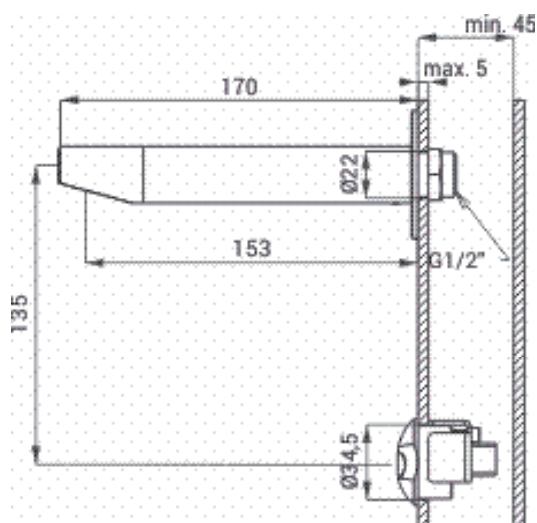

Automatické nástěnné nerezové umyvadlové baterie SLU 39, SLU 39X

Vlastnosti

- úsporný perlátor, průtok 6 l/min.
- hygienický proplach
- bezolovnatá technologie
- montáž z druhé strany stěny
- jsou určeny pro instalaci do zdi, je nutné použít sadu pro montáž SLA 52A
- jsou určeny pro instalaci do desky o max. tloušťce 5 mm
- jsou určeny pro jednotrubkový přívod studené nebo tepelně upravené vody
- index X - matný povrch
- reaguje na přítomnost rukou ve snímané zóně okamžitým spuštěním vody
- k vypnutí vody dojde po vyjmutí rukou po uplynutí nastavené doby (možno nastavit v rozsahu 0,25 - 7,75 s)
- bezpečnostní funkce vypnutí vody po 5 minutách
- hlídání stavu baterie (u variant s indexem B)
- možnost přepnutí do režimu START/STOP
- nastavení parametrů pomocí dálkového ovladače SLD 03

Stavební připravenost

Technická specifikace

Napájecí napětí

- SLU 39, SLU 39X 24 V DC
- SLU 39B, SLU 39BX 6 V

Příkon

- při napájení 24 V DC 7 W
- při napájení 6 V 3 W

Životnost baterií

- 4 ks AA alkalických baterií cca 2 roky (při 100 sepnutích denně)
1,5 V, 2700 mAh

Dosah

- standardně 0,23 - 0,31 m
- v režimu START/STOP 0,05 - 0,15 m

Doporučený pracovní tlak

- 0,1 - 0,6 MPa

Průtok

- 6 l/min. (inf. údaj)

Vstup vody

- vnější závit G 1/2"

Specifikace dodávky

- SLU 39 - obj. č. 03390
- SLU 39B - obj. č. 03392
- SLU 39X - obj. č. 03391
- SLU 39BX - obj. č. 03393

výtokové ramínko, snímací hlavice s elektronikou, elektromagnetický ventil (1 ks), 4 ks AA alkalických baterií 1,5 V, 2700 mAh s pouzdrům (u variant s indexem B)