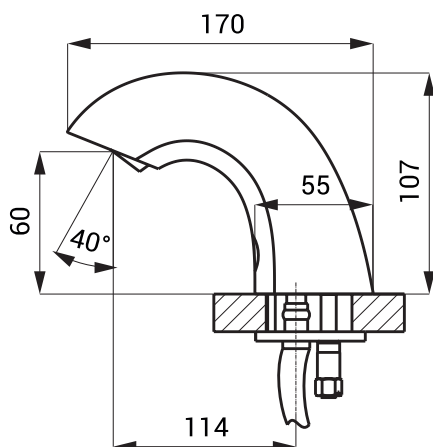

## Rozměry

## Specifikace dodávky

SLU 45	- obj. č. 03450	výtokové ramínko s elektronikou, elektromagnetický ventil (1 ks), propojovací hadice,
SLU 45B	- obj. č. 03455	rohový ventil s filtrem (1 ks), 4 ks AA alkalických baterií 1,5 V, 2700 mAh s pouzdrům (SLU 45B)
SLU 46	- obj. č. 03460	výtokové ramínko s elektronikou, elektromagnetický ventil (1 ks), Y-díl, propojovací hadice,
SLU 46B	- obj. č. 03465	rohový ventil s filtrem a zpětnou klapkou (2 ks), 4 ks AA alkalických baterií 1,5 V, 2700 mAh s pouzdrům (SLU 46B)