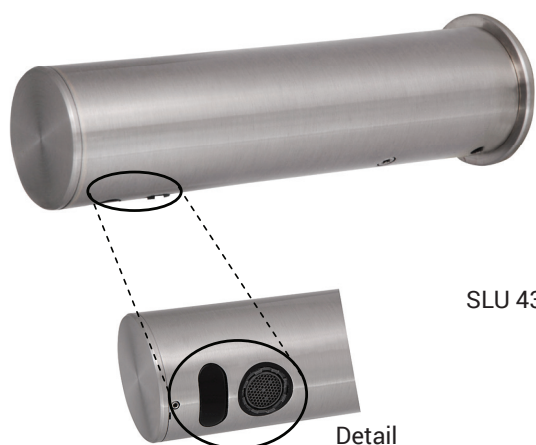

# Automatická nástěnná nerezová umyvadlová baterie SLU 43

SLU 43

Detail

## Vlastnosti

- úsporný perlátor, průtok 6 l/min
- hygienický proplach
- bezolovnatá technologie
- je určena pro jednotrubkový přívod studené nebo tepelně upravené vody
- reaguje na přítomnost rukou ve snímané zóně okamžitým spuštěním vody
- k vypnutí vody dojde po vyjmutí rukou po uplynutí nastavené doby (možno nastavit v rozsahu 0,25 – 7,75 s)
- bezpečnostní funkce vypnutí vody po 5 minutách
- hlídání stavu baterie (u variant s indexem B)
- možnost přepnutí do režimu START/STOP
- nastavení parametrů pomocí dálkového ovladače SLD 03

### Vstup vody

vnější závit G 1/2"

SLZN 83E - automatický nástěnný dávkovač mýdla