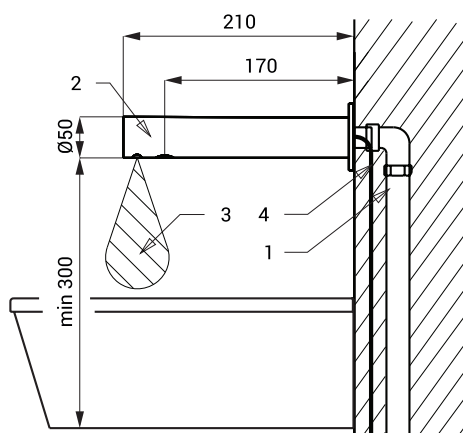

- 1 - přívodní vodovodní potrubí
- 2 - umyvadlový výtok
- 3 - snímaná zóna
- 4 - přívod napájení (SLU 43)

Technická specifikace

Napájecí napětí

- SLU 43 24 V DC
- SLU 43B 6 V

Příkon

- při napájení 24 V DC 3 W
- při napájení 6 V 3 W

Životnost baterií

- 4 ks AA alkalických baterií 1,5 V, 2700 mAh cca 2 roky (při 100 sepnutích denně)

Dosah

- standardně 0,11 - 0,15 m
- v režimu START/STOP 0,05 - 0,15 m

Doporučený pracovní tlak

0,1 - 0,6 MPa

Průtok

6 l/min. (inf. údaj)

Vstup vody

vnější závit G 1/2"

Specifikace dodávky

- SLU 43 - obj. č. 03430 výtokové ramínko s elektronikou a elektromagnetickým ventilem,
- SLU 43B - obj. č. 03435 4 ks AA alkalických baterií 1,5 V, 2700 mAh (SLU 43B)