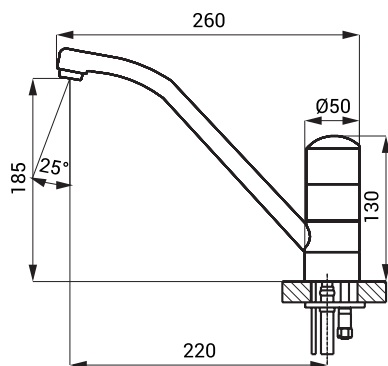

Automatická směšovací dřezová baterie SLU 23D

Vlastnosti

- **hygienický proplach**
- pevné výtokové ramínko
- je určena pro přívod teplé a studené vody, nastavení teploty směšovací kartuší
- reaguje na přítomnost rukou ve snímané zóně okamžitým spuštěním vody
- k vypnutí vody dojde po vyjmutí rukou po uplynutí nastavené doby (možno nastavit v rozsahu 0,25 - 7,75 s)
- bezpečnostní funkce vypnutí vody po 5 minutách
- hlídání stavu baterie (u variant s indexem B)
- možnost přepnutí do režimu START/STOP
- nastavení parametrů pomocí dálkového ovladače SLD 03

Rozměry

Technická specifikace

Napájecí napětí

- SLU 23D 24 V DC
- SLU 23DB 6 V

Příkon

- při napájení 24 V DC 13 W
- při napájení 6 V 11 W

Životnost baterie

- 4 ks AA alkalických baterií 1,5 V, 2700 mAh cca 2 roky (při 100 sepnutích denně)

Dosah

- standardně 0,21 - 0,27 m
- v režimu START/STOP 0,05 - 0,15 m

Doporučený pracovní tlak

- 0,1 - 0,6 MPa

Průtok

- 12 l/min. (inf. údaj)

Vstup vody

- vnější závit G 1/2"

Specifikace dodávky

- SLU 23D - obj. č. 13231 prodloužené výtokové ramínko se směšovací kartuší a elektronikou, držák elektroniky,
SLU 23DB - obj. č. 13232 elektromagnetický ventil (2 ks), propojovací hadice, rohový ventil s filtrem a zpětnou klapkou (2 ks), 4 ks AA alkalických baterií 1,5 V, 2700 mAh s pouzdrzem (SLU 23DB)