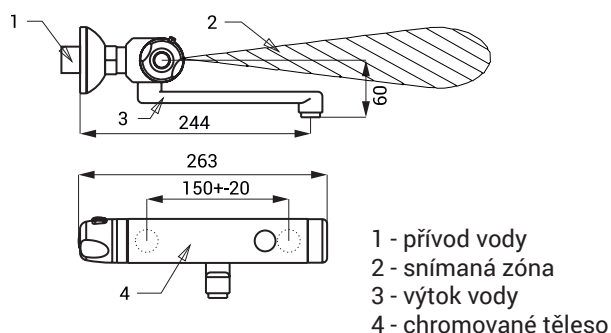

Stavební připravenost

SLU 25S

Technická specifikace

SLU 25S, SLU 25SB	rozteč přívodů 150 mm
SLU 25SK, SLU 25SBK	rozteč přívodů 100 mm
Napájecí napětí	
▪ SLU 25S, SLU 25SK	24 V DC
▪ SLU 25SB, SLU 25SBK	9 V
Příkon	
▪ při napájení 24 V DC	3 W
▪ při napájení 9 V	2 W
Životnost baterie	
▪ lithiová 9 V, typ U9VL	cca 2 roky při 100 sepnutích denně
Dosah	
▪ standardně	0,6 - 0,75 m
▪ v režimu START/STOP	0,05 - 0,15 m
Doporučený pracovní tlak	0,1 - 0,6 MPa
Průtok	6 l/min. (inf. údaj)
Vstup vody	vnější závit G 1/2"

Specifikace dodávky

SLU 25S	- obj. č. 33258	baterie s výtokovým ramínkem, elektronikou, termostatem a elektromagnetickým ventilem, etážka (2 ks), chromovaná krytka (2 ks), filtr (2 ks), imbusový klíč, lithiová napájecí
SLU 25SB	- obj. č. 33259	baterie SLA 09 (u variant s indexem B)
SLU 25SK	- obj. č. 33261	
SLU 25SBK	- obj. č. 33262	

Doporučené příslušenství

SLZ 01Y	- obj. č. 05012	napájecí zdroj 24 V DC pro max. 10 ks umyvadlových baterií
SLZ 01Z	- obj. č. 05011	napájecí zdroj 24 V DC pro max. 20 ks umyvadlových baterií
SLZ 04Y	- obj. č. 05042	napájecí zdroj 24 V DC na DIN lištu, pro max. 10 ks umyvadlových baterií
SLZ 04Z	- obj. č. 05041	napájecí zdroj 24 V DC na DIN lištu, pro max. 20 ks umyvadlových baterií
SLZ 04X	- obj. č. 10049	napájecí zdroj 24 V DC na DIN lištu, pro max. 33 ks umyvadlových baterií
SLD 03	- obj. č. 07030	dálkové ovládání pro nastavení parametrů
SLA 09	- obj. č. 06090	lithiová baterie 9 V/1200 mAh, typ U9VL (u variant s indexem B)
SLA 55A	- obj. č. 06550	úsporný perlátor 3,8 l/min
SLA 55B	- obj. č. 06551	úsporný perlátor 1,9 l/min

Automatické umyvadlové baterie