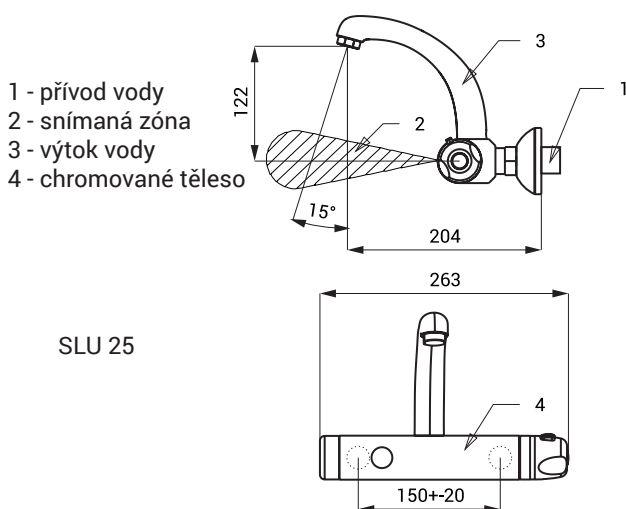

## Vlastnosti

- úsporný perlátor, průtok 6 l/min
- hygienický proplach
- použití ve zdravotnictví
- otočné výtokové ramínko
- je určena pro přívod teplé a studené vody, nastavení teploty termostatickou kartuší
- pojistka proti opaření
- uzavření horké vody při výpadku studené vody do 1 s
- tlak teplé a studené vody musí být stejný
- reaguje na přítomnost rukou ve snímané zóně okamžitým spuštěním vody
- k vypnutí vody dojde po vyjmutí rukou ze snímané zóny (možno nastavit v rozsahu 0,25 - 7,75 s), standardně 3 s
- bezpečnostní funkce vypnutí vody po 5 minutách
- hlídání stavu baterie (u variant s indexem B)
- možnost přepnutí do režimu START/STOP
- nastavení parametrů pomocí dálkového ovladače SLD 03

## Technická specifikace

<b>SLU 25, SLU 25B</b>	rozteč přívodů 150 mm
<b>SLU 25K, SLU 25BK</b>	rozteč přívodů 100 mm
<b>Napájecí napětí</b>	
▪ SLU 25, SLU 25K	24 V DC
▪ SLU 25B, SLU 25BK	9 V
<b>Příkon</b>	
▪ při napájení 24 V DC	3 W
▪ při napájení 9 V	2 W
<b>Životnost baterie</b>	
▪ lithiová 9 V, typ U9VL	cca 2 roky při 100 sepnutích denně
<b>Dosah</b>	
▪ standardně	0,25 - 0,35 m
▪ v režimu START/STOP	0,05 - 0,15 m
<b>Doporučený pracovní tlak</b>	0,1 - 0,6 MPa
<b>Průtok</b>	6 l/min. (inf. údaj)
<b>Vstup vody</b>	vnější závit G 1/2"