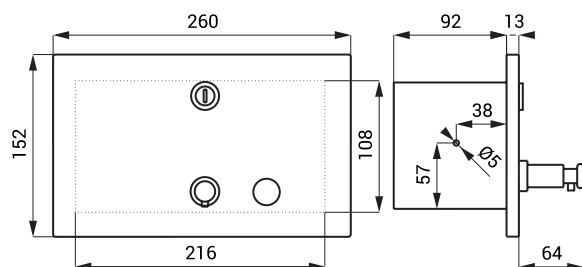

SLZN 17 **95170** Zápustný dávkovač tekutého mýdla

- hlavice a píst z nerezů
- dlouhá chromovaná výtoková hubice
- objem 0,6 l
- montáž do desky max. tl. 90 mm
- potřebný \varnothing otvoru v desce 22 mm
- povrch lesklý

SLZN 39 **95390** Nerezový dávkovač tekutého mýdla

- objem 1,2 l
- uzamykatelný
- rozměry 125 x 100 x 210 mm
- viskozita mýdla 2800 mPa*s - 5000 mPa*s
- povrch matný

SLZN 62Z	95621	Nerezový zápustný dávkovač tekutého mýdla
-----------------	--------------	---

- objem 1,4 l
- uzamykatelný
- rozměry 152 x 260 x 105 mm
- viskozita mýdla 2800 mPa*s - 5000 mPa*s
- povrch matný

SLZN 73	85730	Nerezový nástěnný dávkovač tekutého mýdla
----------------	--------------	---

- objem 1 l
- uzamykatelný
- rozměry 290 x 100 x 120 mm
- viskozita mýdla 2800 mPa*s - 5000 mPa*s
- povrch matný

SLZN 76	85760	Nerezový držák šampónů
----------------	--------------	------------------------