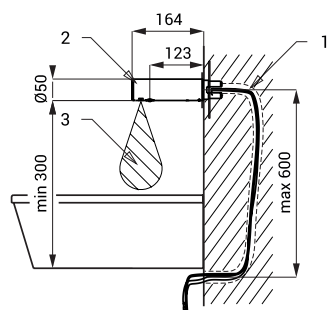

## Stavební připravenost

- 1 - přívod mýdla a napájení  
24 V DC v ochranné trubce
- 2 - výtokové ramínko  
s elektronikou
- 3 - snímaná oblast

## Technická specifikace

<b>Napájecí napětí</b>	230 V AC
<b>Příkon</b>	
SLZN 83E2	5 W
SLZN 83E3	7 W
SLZN 83E4	9 W
SLZN 83E5	12 W
SLZN 83E6	14 W
<b>Dosah</b>	0,11 - 0,15 m
<b>Doporučená viskozita mýdla</b> (nepoužívat chemická rozpouštědla ani desinfekce)	10 mPa*s - 5000 mPa*s