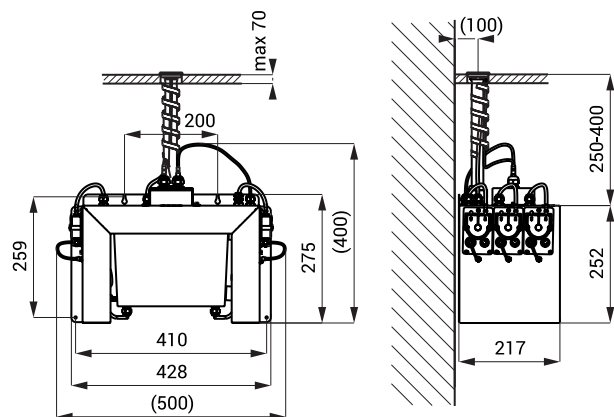

Specifikace dodávky

1. **SLZN 83E2 - obj. č. 85832** nerezové ramínko s elektronikou (2 ks), centrální dávkovač mýdla s čerpadly na mýdlo a nádržkou na mýdlo 6 l, úchytová deska, přívodní hadičky a kabely v chránící trubce 80 cm, napájecí zdroj SLZ 01Y, dálkový ovladač SLD 03
2. **SLZN 83E3 - obj. č. 85833** nerezové ramínko s elektronikou (3 ks), centrální dávkovač mýdla s čerpadly na mýdlo a nádržkou na mýdlo 6 l, úchytová deska, přívodní hadičky a kabely v chránící trubce 80 cm, napájecí zdroj SLZ 01Y, dálkový ovladač SLD 03
3. **SLZN 83E4 - obj. č. 85834** nerezové ramínko s elektronikou (4 ks), centrální dávkovač mýdla s čerpadly na mýdlo a nádržkou na mýdlo 6 l, úchytová deska, přívodní hadičky a kabely v chránící trubce 80 cm, napájecí zdroj SLZ 01Y, dálkový ovladač SLD 03
4. **SLZN 83E5 - obj. č. 85835** nerezové ramínko s elektronikou (5 ks), centrální dávkovač mýdla s čerpadly na mýdlo a nádržkou na mýdlo 6 l, úchytová deska, přívodní hadičky a kabely v chránící trubce 80 cm, napájecí zdroj SLZ 01Y, dálkový ovladač SLD 03
5. **SLZN 83E6 - obj. č. 85836** nerezové ramínko s elektronikou (6 ks), centrální dávkovač mýdla s čerpadly na mýdlo a nádržkou na mýdlo 6 l, úchytová deska, přívodní hadičky a kabely v chránící trubce 80 cm, napájecí zdroj SLZ 01Y, dálkový ovladač SLD 03