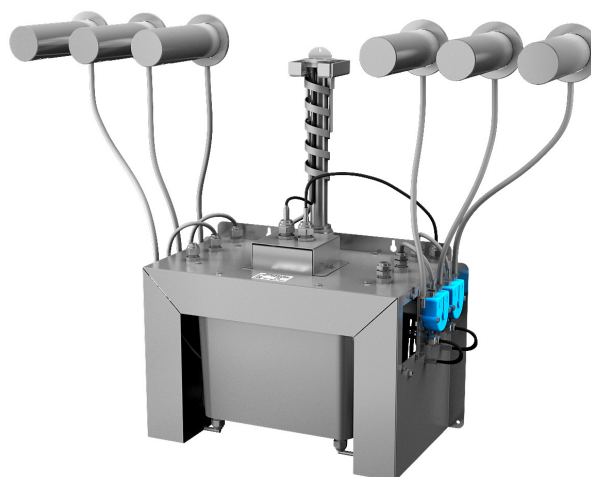

# Automatické nerezové centrální nástěnné dávkovače mýdla SLZN 83E2 - 83E6

SLZN 83E

## Vlastnosti

- jednoduché doplňování mýdla
- nízká spotřeba mýdla
- reaguje na přítomnost rukou ve snímané zóně spuštěním jedné dávky mýdla (čas dávkování mýdla možno nastavit v rozsahu 1,3 - 13 s), standardně 2,6 s
- možnost dodání 2 - 6 ks dávkovačů s centrální jednotkou dle požadavku zákazníka
- použití ve veřejném sektoru, nádržka na mýdlo 6 l
- nastavení parametrů pomocí dálkového ovladače SLD 03

## Stavební připravenost

- 1 - přívod mýdla a napájení  
24 V DC v ochranné trubce
- 2 - výtokové ramínko  
s elektronikou
- 3 - snímaná oblast

## Specifikace dodávky

- SLZN 83E2 - obj. č. 85832** nerezové ramínko s elektronikou (2 ks), centrální dávkovač mýdla s čerpadly na mýdlo a nádržkou na mýdlo 6 l, úchytová deska, přívodní hadičky a kabely v chránící trubce 80 cm, napájecí zdroj SLZ 01Y, dálkový ovladač SLD 03
- SLZN 83E3 - obj. č. 85833** nerezové ramínko s elektronikou (3 ks), centrální dávkovač mýdla s čerpadly na mýdlo a nádržkou na mýdlo 6 l, úchytová deska, přívodní hadičky a kabely v chránící trubce 80 cm, napájecí zdroj SLZ 01Y, dálkový ovladač SLD 03
- SLZN 83E4 - obj. č. 85834** nerezové ramínko s elektronikou (4 ks), centrální dávkovač mýdla s čerpadly na mýdlo a nádržkou na mýdlo 6 l, úchytová deska, přívodní hadičky a kabely v chránící trubce 80 cm, napájecí zdroj SLZ 01Y, dálkový ovladač SLD 03
- SLZN 83E5 - obj. č. 85835** nerezové ramínko s elektronikou (5 ks), centrální dávkovač mýdla s čerpadly na mýdlo a nádržkou na mýdlo 6 l, úchytová deska, přívodní hadičky a kabely v chránící trubce 80 cm, napájecí zdroj SLZ 01Y, dálkový ovladač SLD 03
- SLZN 83E6 - obj. č. 85836** nerezové ramínko s elektronikou (6 ks), centrální dávkovač mýdla s čerpadly na mýdlo a nádržkou na mýdlo 6 l, úchytová deska, přívodní hadičky a kabely v chránící trubce 80 cm, napájecí zdroj SLZ 01Y, dálkový ovladač SLD 03