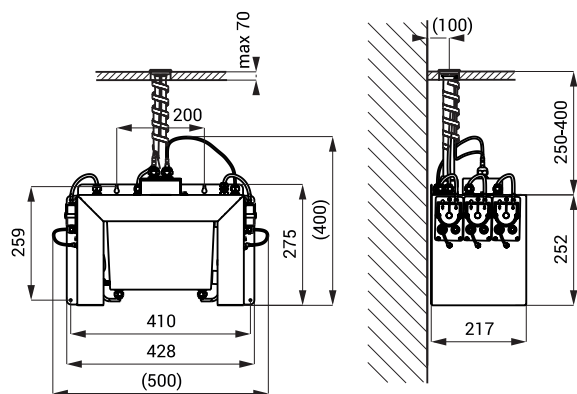

Stavební připravenost

- 1 - montážní rám s přívodem mýdla a napájení 24 V DC
- 2 - výtokové ramínko s elektronikou
- 3 - snímaná oblast

Technická specifikace

Napájecí napětí	230 V AC
Příkon	
SLZN 83ER2	5 W
SLZN 83ER3	7 W
SLZN 83ER4	9 W
SLZN 83ER5	12 W
SLZN 83ER6	14 W
Dosah	0,11 - 0,15 m
Doporučená viskozita mýdla	10 mPa*s - 5000 mPa*s
(nepoužívat chemická rozpouštědla ani desinfekce)	

centrální dávkovač s nádržkou na mýdlo 6 l

montážní rám SLR 24

Specifikace dodávky

SLZN 83ER2 - obj. č. 85812	nerezové ramínko s elektronikou (2 ks), centrální dávkovač mýdla s čerpadly na mýdlo a nádržkou na mýdlo 6 l, úchytová deska, přívodní hadičky a kabely v chránící trubce 80 cm, napájecí zdroj SLZ 01Y, montážní rám SLR 24 (2 ks), dálkový ovladač SLD 03
SLZN 83ER3 - obj. č. 85813	nerezové ramínko s elektronikou (3 ks), centrální dávkovač mýdla s čerpadly na mýdlo a nádržkou na mýdlo 6 l, úchytová deska, přívodní hadičky a kabely v chránící trubce 80 cm, napájecí zdroj SLZ 01Y, montážní rám SLR 24 (3 ks), dálkový ovladač SLD 03
SLZN 83ER4 - obj. č. 85814	nerezové ramínko s elektronikou (4 ks), centrální dávkovač mýdla s čerpadly na mýdlo a nádržkou na mýdlo 6 l, úchytová deska, přívodní hadičky a kabely v chránící trubce 80 cm, napájecí zdroj SLZ 01Y, montážní rám SLR 24 (4 ks), dálkový ovladač SLD 03
SLZN 83ER5 - obj. č. 85815	nerezové ramínko s elektronikou (5 ks), centrální dávkovač mýdla s čerpadly na mýdlo a nádržkou na mýdlo 6 l, úchytová deska, přívodní hadičky a kabely v chránící trubce 80 cm, napájecí zdroj SLZ 01Y, montážní rám SLR 24 (5 ks), dálkový ovladač SLD 03
SLZN 83ER6 - obj. č. 85816	nerezové ramínko s elektronikou (6 ks), centrální dávkovač mýdla s čerpadly na mýdlo a nádržkou na mýdlo 6 l, úchytová deska, přívodní hadičky a kabely v chránící trubce 80 cm, napájecí zdroj SLZ 01Y, montážní rám SLR 24 (6 ks), dálkový ovladač SLD 03