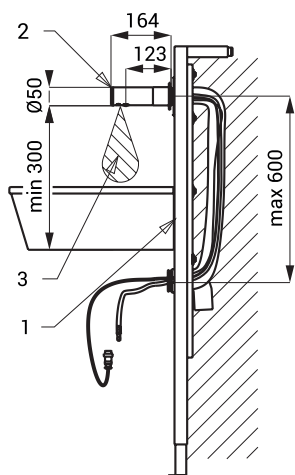

Stavební připravenost

- 1 - montážní rám s přívodem mýdla a napájení 24 V DC
- 2 - výtokové ramínko s elektronikou
- 3 - snímaná oblast

Technická specifikace

Napájecí napětí	230 V AC
Příkon	
SLZN 83ER2	5 W
SLZN 83ER3	7 W
SLZN 83ER4	9 W
SLZN 83ER5	12 W
SLZN 83ER6	14 W
Dosah	0,11 - 0,15 m
Doporučená viskozita mýdla	10 mPa*s - 5000 mPa*s
(nepoužívat chemická rozpouštědla ani desinfekce)	

centrální dávkovač s nádržkou na mýdlo 6 l

montážní rám SLR 24

Specifikace dodávky

SLZN 83ER2 - obj. č. 85812	nerezové ramínko s elektronikou (2 ks), centrální dávkovač mýdla s čerpadly na mýdlo a nádržkou na mýdlo 6 l, úchytová deska, přívodní hadičky a kabely v chránící trubce 80 cm, napájecí zdroj SLZ 01Y, montážní rám SLR 24 (2 ks), dálkový ovladač SLD 03
SLZN 83ER3 - obj. č. 85813	nerezové ramínko s elektronikou (3 ks), centrální dávkovač mýdla s čerpadly na mýdlo a nádržkou na mýdlo 6 l, úchytová deska, přívodní hadičky a kabely v chránící trubce 80 cm, napájecí zdroj SLZ 01Y, montážní rám SLR 24 (3 ks), dálkový ovladač SLD 03
SLZN 83ER4 - obj. č. 85814	nerezové ramínko s elektronikou (4 ks), centrální dávkovač mýdla s čerpadly na mýdlo a nádržkou na mýdlo 6 l, úchytová deska, přívodní hadičky a kabely v chránící trubce 80 cm, napájecí zdroj SLZ 01Y, montážní rám SLR 24 (4 ks), dálkový ovladač SLD 03
SLZN 83ER5 - obj. č. 85815	nerezové ramínko s elektronikou (5 ks), centrální dávkovač mýdla s čerpadly na mýdlo a nádržkou na mýdlo 6 l, úchytová deska, přívodní hadičky a kabely v chránící trubce 80 cm, napájecí zdroj SLZ 01Y, montážní rám SLR 24 (5 ks), dálkový ovladač SLD 03
SLZN 83ER6 - obj. č. 85816	nerezové ramínko s elektronikou (6 ks), centrální dávkovač mýdla s čerpadly na mýdlo a nádržkou na mýdlo 6 l, úchytová deska, přívodní hadičky a kabely v chránící trubce 80 cm, napájecí zdroj SLZ 01Y, montážní rám SLR 24 (6 ks), dálkový ovladač SLD 03