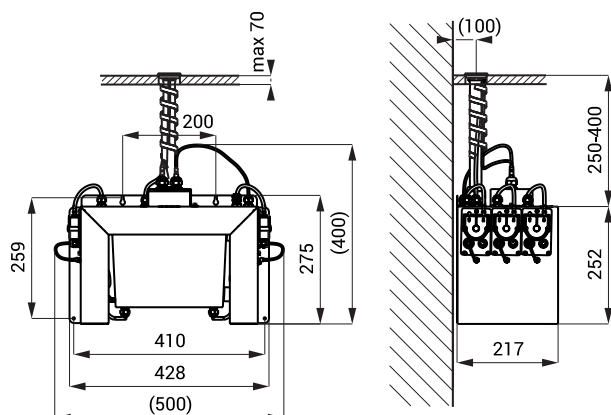

Průběh funkce:

Stavební připravenost

Technická specifikace

Napájecí napětí	230 V AC
SLU 45M2 - M6	
Příkon	
SLU 45M2	15 W
SLU 45M3	22 W
SLU 45M4	30 W
SLU 45M5	37 W
SLU 45M6	44 W
Dosah	0,14 - 0,2 m
Doporučený pracovní tlak	0,1 - 0,6 MPa
Průtok	6 l/min. (inf. data)
Vstup vody	vnější závit G 1/2"
Doporučená viskozita mýdla	10 mPa*s - 5000 mPa*s
(nepoužívat chemická rozpouštědla ani desinfekce)	

Specifikace dodávky

- SLU 45M2 – obj. č. 03453** výtokové ramínko s elektronikou (2 ks), propojovací hadice, rohový ventil s filtrem (2 ks), elektromagnetický ventil (2 ks), centrální dávkovač mýdla s čerpadly na mýdlo a nádobou na tekuté mýdlo 6 l, napájecí zdroj SLZ 01Y, dálkový ovladač SLD 03
- SLU 45M3 – obj. č. 03454** výtokové ramínko s elektronikou (3 ks), propojovací hadice, rohový ventil s filtrem (3 ks), elektromagnetický ventil (3 ks), centrální dávkovač mýdla s čerpadly na mýdlo a nádobou na tekuté mýdlo 6 l, napájecí zdroj SLZ 01Y, dálkový ovladač SLD 03
- SLU 45M4 – obj. č. 03456** výtokové ramínko s elektronikou (4 ks), propojovací hadice, rohový ventil s filtrem (4 ks), elektromagnetický ventil (4 ks), centrální dávkovač mýdla s čerpadly na mýdlo a nádobou na tekuté mýdlo 6 l, napájecí zdroj SLZ 01Y, dálkový ovladač SLD 03
- SLU 45M5 – obj. č. 03457** výtokové ramínko s elektronikou (5 ks), propojovací hadice, rohový ventil s filtrem (5 ks), elektromagnetický ventil (5 ks), centrální dávkovač mýdla s čerpadly na mýdlo a nádobou na tekuté mýdlo 6 l, napájecí zdroj SLZ 01Z, dálkový ovladač SLD 03
- SLU 45M6 – obj. č. 03458** výtokové ramínko s elektronikou (6 ks), propojovací hadice, rohový ventil s filtrem (6 ks), elektromagnetický ventil (6 ks), centrální dávkovač mýdla s čerpadly na mýdlo a nádobou na tekuté mýdlo 6 l, napájecí zdroj SLZ 01Z, dálkový ovladač SLD 03