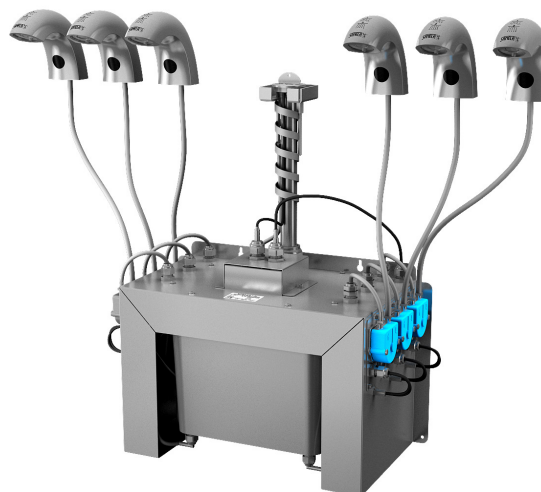

Automatické nerezové umyvadlové baterie s centrálním dávkovačem mýdla SLU 45M2 - M6

SLU 45M

Vlastnosti

- úsporný perlátor, průtok 6 l/min
- hygienický proplach
- jednoduché doplňování mýdla
- nízká spotřeba mýdla
- SLU 45M2 - M6 jsou určeny pro jednorubkový přívod studené nebo tepelně upravené vody
- reaguje na přítomnost rukou ve snímané zóně
- 2 - 6 ks dávkovačů s centrální jednotkou
- použití ve veřejném sektoru, nádržka na mýdlo 6 l
- nastavení parametrů pomocí dálkového ovladače SLD 03

Specifikace dodávky

- SLU 45M2 – obj. č. 03453** výtokové ramínko s elektronikou (2 ks), propojovací hadice, rohový ventil s filtrem (2 ks), elektromagnetický ventil (2 ks), centrální dávkovač mýdla s čerpadly na mýdlo a nádobou na tekuté mýdlo 6 l, napájecí zdroj SLZ 01Y, dálkový ovladač SLD 03
- SLU 45M3 – obj. č. 03454** výtokové ramínko s elektronikou (3 ks), propojovací hadice, rohový ventil s filtrem (3 ks), elektromagnetický ventil (3 ks), centrální dávkovač mýdla s čerpadly na mýdlo a nádobou na tekuté mýdlo 6 l, napájecí zdroj SLZ 01Y, dálkový ovladač SLD 03
- SLU 45M4 – obj. č. 03456** výtokové ramínko s elektronikou (4 ks), propojovací hadice, rohový ventil s filtrem (4 ks), elektromagnetický ventil (4 ks), centrální dávkovač mýdla s čerpadly na mýdlo a nádobou na tekuté mýdlo 6 l, napájecí zdroj SLZ 01Y, dálkový ovladač SLD 03
- SLU 45M5 – obj. č. 03457** výtokové ramínko s elektronikou (5 ks), propojovací hadice, rohový ventil s filtrem (5 ks), elektromagnetický ventil (5 ks), centrální dávkovač mýdla s čerpadly na mýdlo a nádobou na tekuté mýdlo 6 l, napájecí zdroj SLZ 01Z, dálkový ovladač SLD 03
- SLU 45M6 – obj. č. 03458** výtokové ramínko s elektronikou (6 ks), propojovací hadice, rohový ventil s filtrem (6 ks), elektromagnetický ventil (6 ks), centrální dávkovač mýdla s čerpadly na mýdlo a nádobou na tekuté mýdlo 6 l, napájecí zdroj SLZ 01Z, dálkový ovladač SLD 03