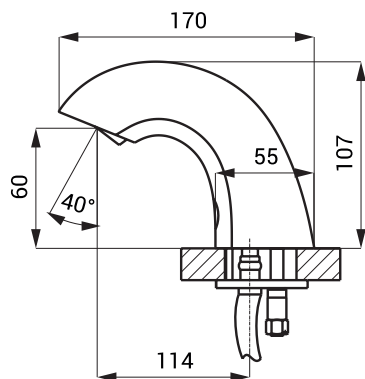

Automatické nerezové umyvadlové baterie s centrálním dávkovačem mýdla SLU 45M2 - M6

SLU 45M

Vlastnosti

- úsporný perlátor, průtok 6 l/min
- hygienický proplach
- jednoduché doplňování mýdla
- nízká spotřeba mýdla
- SLU 45M2 - M6 jsou určeny pro jednorubkový přívod studené nebo tepelně upravené vody
- reaguje na přítomnost rukou ve snímané zóně
- 2 - 6 ks dávkovačů s centrální jednotkou
- použití ve veřejném sektoru, nádržka na mýdlo 6 l
- nastavení parametrů pomocí dálkového ovladače SLD 03

Průběh funkce:

Stavební připravenost

Technická specifikace

Napájecí napětí	230 V AC
SLU 45M2 - M6	
Příkon	
SLU 45M2	15 W
SLU 45M3	22 W
SLU 45M4	30 W
SLU 45M5	37 W
SLU 45M6	44 W
Dosah	0,14 - 0,2 m
Doporučený pracovní tlak	0,1 - 0,6 MPa
Průtok	6 l/min. (inf. data)
Vstup vody	vnější závit G 1/2"
Doporučená viskozita mýdla	10 mPa*s - 5000 mPa*s
(nepoužívat chemická rozpouštědla ani desinfekce)	