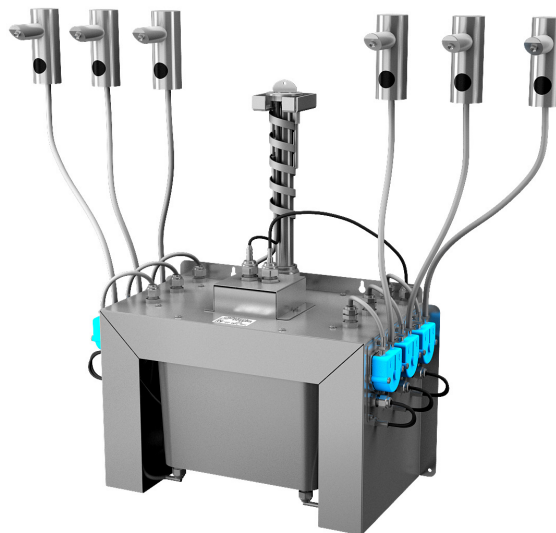

# Automatické nerezové centrální stojánkové dávkovače mýdla SLZN 91E2 - 91E6

SLZN 91E

## Vlastnosti

- jednoduché doplňování mýdla
- nízká spotřeba mýdla
- reaguje na přítomnost rukou ve snímané zóně spuštěním jedné dávky mýdla (čas dávkování mýdla možno nastavit v rozsahu 1,3 - 13 s), standardně 2,6 s
- možnost dodání 2 - 6 ks dávkovačů s centrální jednotkou dle požadavku zákazníka
- použití ve veřejném sektoru, nádržka na mýdlo 6 l
- nastavení parametrů pomocí dálkového ovladače SLD 03

## Technická specifikace

SLZN 91E2 - obj. č. 85912

nerezové ramínko s elektronikou (2 ks), přívodní hadičky, centrální dávkovač mýdla s čerpadly na mýdlo, nádržka na mýdlo 6 l, napájecí zdroj SLZ 01Y, dálkový ovladač SLD 03

SLZN 91E3 - obj. č. 85913

nerezové ramínko s elektronikou (3 ks), přívodní hadičky, centrální dávkovač mýdla s čerpadly na mýdlo, nádržka na mýdlo 6 l, napájecí zdroj SLZ 01Y, dálkový ovladač SLD 03

SLZN 91E4 - obj. č. 85914