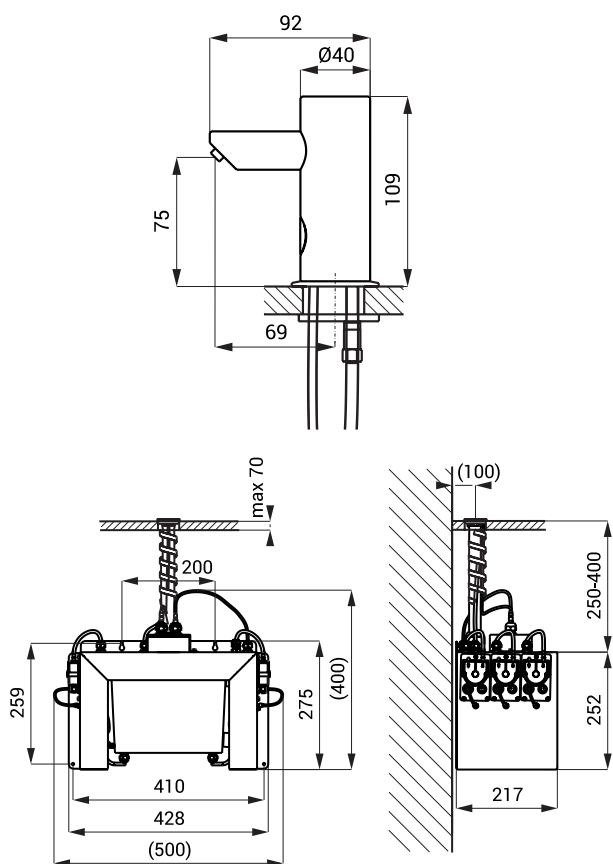

Stavební připravenost

Technická specifikace

Napájecí napětí	230 V AC
Příkon	
SLZN 91E2	5 W
SLZN 91E3	7 W
SLZN 91E4	9 W
SLZN 91E5	12 W
SLZN 91E6	14 W
Dosah	0,14 - 0,2 m
Doporučená viskozita mýdla	10 mPa*s - 5000 mPa*s
(nepoužívat chemická rozpouštědla ani dezinfekce)