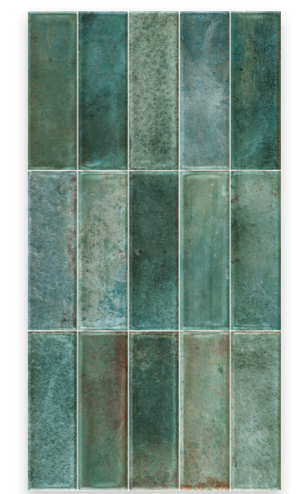

●Pre.Artline Aqua 31,6x60
M26
002.655.0498.11352