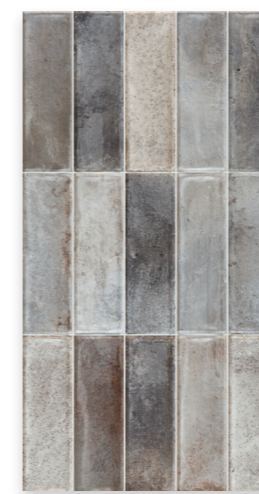

●Pre.Artline Greige 31,6x60
M26
002.655.0408.11352