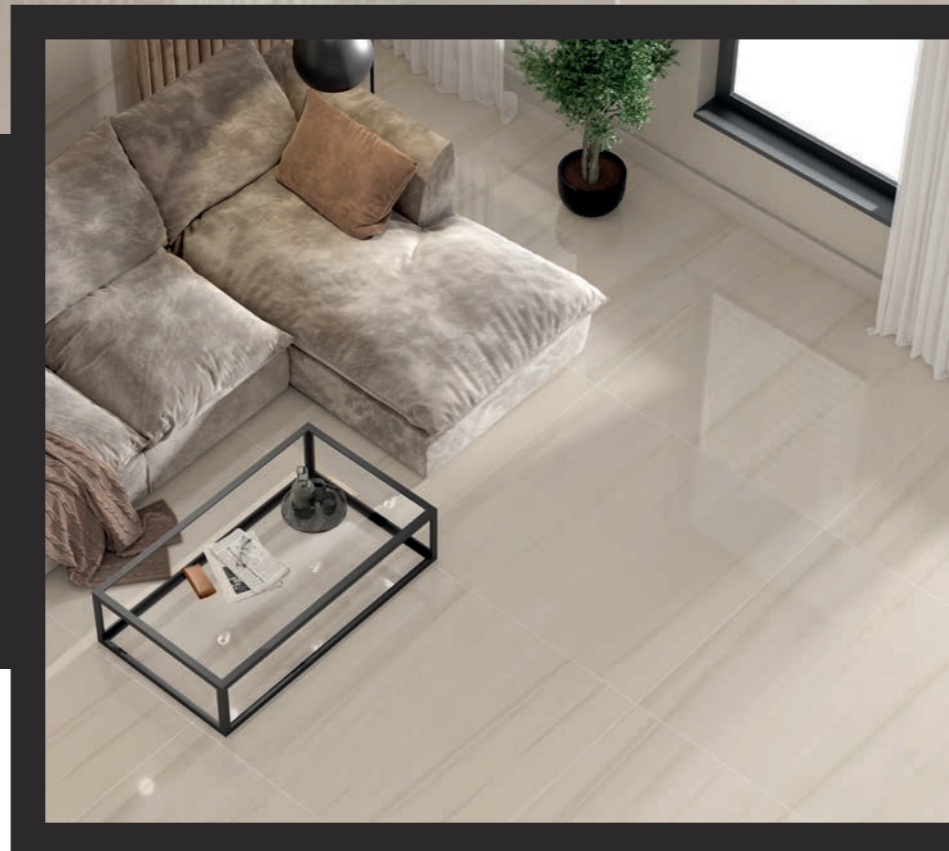

Piezas especiales / Special pieces / Pièces especiales

*PELDAÑO GRADONE	*ÁNGULO GRADONE	RODAPIE DECORADO (LEVI GLASS)

Dolomite Crema 60x120 - Dolomite Crema 120x120

Dolomite Crema

● 120x120	Rec.	M150	004.120.0096.11380
● 60x120	Rec.	M96	004.869.0096.11380
● 30x30(7)	Malla	M185	038.590.0096.11380