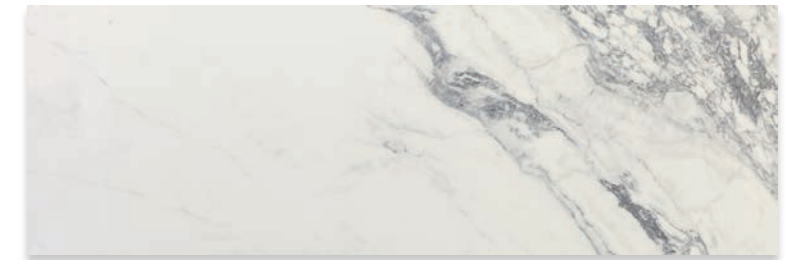

Niro Brillo 40x120 - Rlv.Niro Brillo 40x120 - Fiume Nero 60x120

NIRO

• Niro	Brillo	40x120	Rec.	M63	031.412.0804.00448	
• Niro	Mate	40x120	Rec.	M63	031.412.0803.00448	

• Rlv. Niro	Brillo	40x120	Rec.	M63	031.412.0804.11250	
• Rlv. Niro	Mate	40x120	Rec.	M63	031.412.0803.11250	