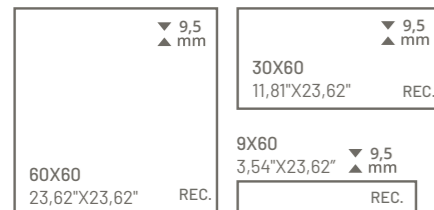

GRES PORCELÁNICO RECTIFICADO / RECTIFIED PORCELAIN TILES / GRÈS CÉRAMÉ RECTIFIÉE