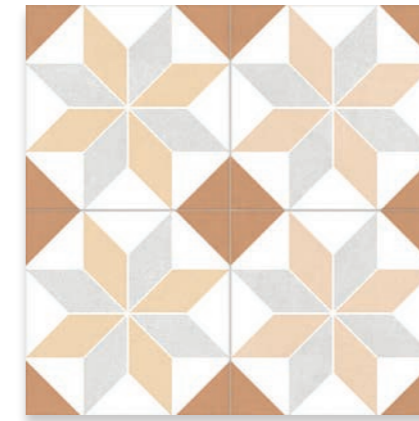

● Vintage Siena 45x45 PEI4 M33
015.302.0053.09165