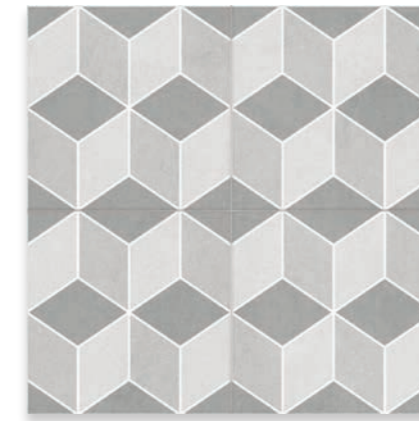

Vintage Saggio 45x45 - Eleganza Grigio 60x60

Eleganza Saggio 33,3x100 - Vintage Grigio 45x45

VINTAGE

● Vintage Perla 45x45 PEI4 M33
015.302.0037.09165

● Vintage Grigio 45x45 PEI4 M33
015.302.0213.09165

● Vintage Black 45x45 PEI4 M33
015.302.0157.09165