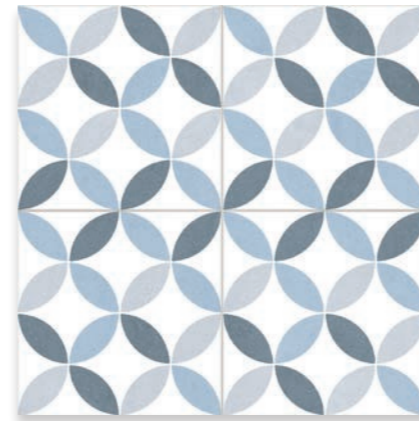

Vintage Saggio 45x45 - Eleganza Grigio 60x60

Eleganza Saggio 33,3x100 - Vintage Grigio 45x45

VINTAGE

● Vintage Perla 45x45 PEI4 M33
015.302.0037.09165

● Vintage Grigio 45x45 PEI4 M33
015.302.0213.09165

● Vintage Black 45x45 PEI4 M33
015.302.0157.09165