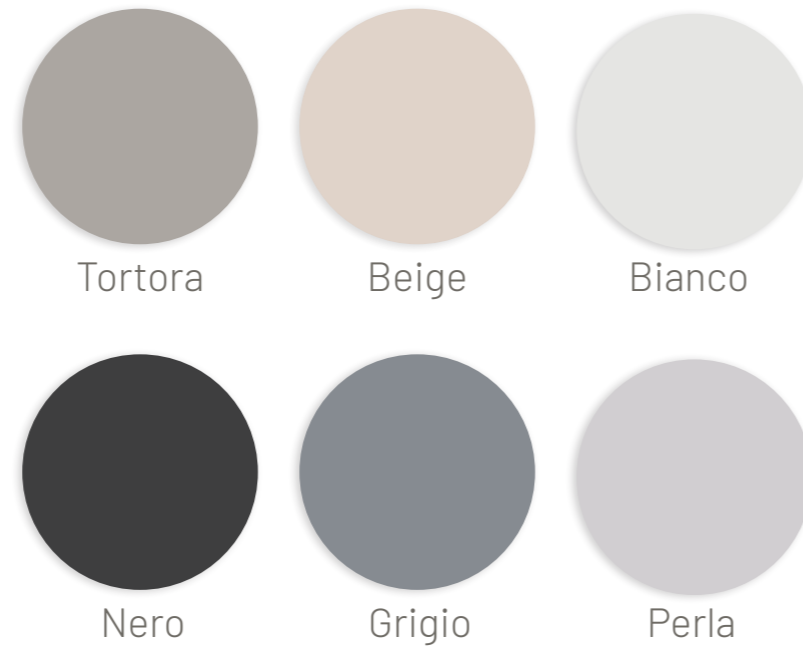

Essenza

Pequeños y grandes formatos. Fachadas. Revestimientos. Decorados. Essenza nace en una amplia gama de colores que resultan muy elegantes y sobrios para todos los espacios: desde contract como restaurantes, tiendas y hoteles hasta espacios residenciales.

Small and large sizes. Façades. Flooring. Decorative elements. Essenza has been created using a wide range of colours that look really elegant and restrained for all spaces from contract spaces such as restaurants, shops and hotels to residential spaces.

Petits et grands formats. Façades. Revêtements. Décors. Essenza est né dans une large gamme de couleurs qui sont très élégants et sobres pour tous les espaces: de contract tels que des restaurants, des magasins et des hôtels aux espaces résidentiels.

UNIVERSE

DECORSTONE

GRES PORCELÁNICO RECTIFICADO / RECTIFIED PORCELAIN TILES / GRÈS CÉRAMÉ RECTIFIÉE

RVTO. PASTA BLANCA / WHITE BODY WALL TILES / REVÊTEMENT PÂTE BLANCHE

COMBINACIONES / MATCHING COLLECTIONS / LES COLLECTIONS À COMBINER