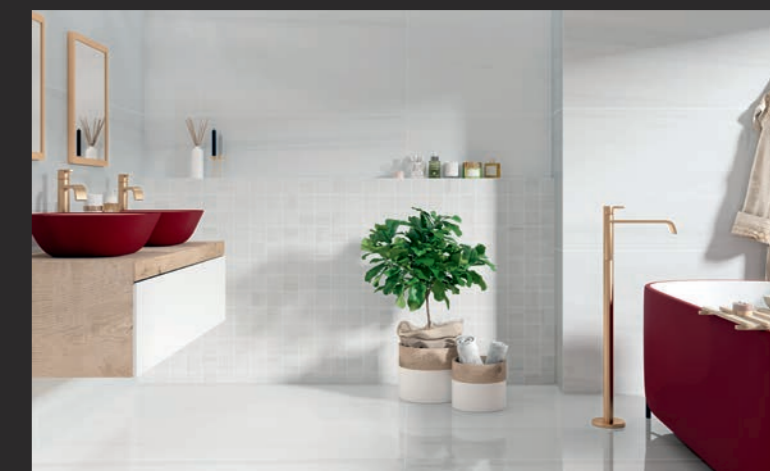

Dolomite Bianco 60x120 - Dolomite Bianco 120x120 - Malla Dolomite Bianco 30x30 (7x7)