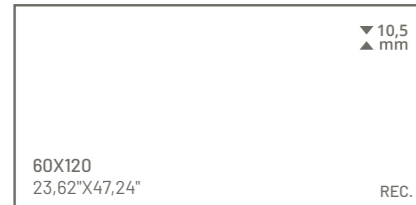

GRES PORCELÁNICO RECTIFICADO / RECTIFIED PORCELAIN TILES / GRÈS CÉRAMÉ RECTIFIÉE