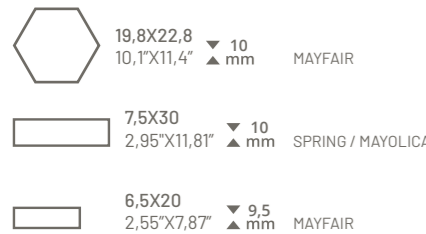

COMBINACIONES / MATCHING COLLECTIONS / LES COLLECTIONS À COMBINER