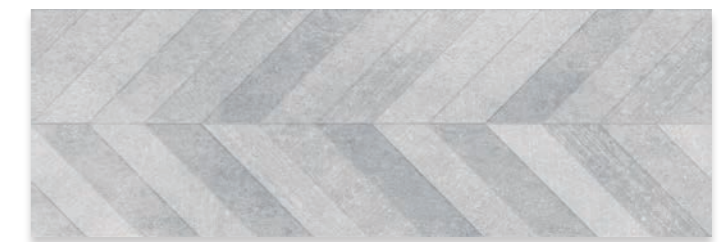

• Rlv. Vita Mix-Gris 30x90 Rec. M48 031.872.0300.10145 (MATT)

8x44,2 Gres Porcelánico Esmaltado · Glazed Porcelain Tiles · Grès Cérame Émaillé

PASTA BLANCA
REVESTIMIENTO PASTA BLANCA
WHITE BODY WALL TILES
REVÊTEMENT PÂTE BLANCHE

UNIVERSE

Formatos / Sizes / Formats

30x90
11,81"x35,43"
REC.

8x44,2
3,14"x17,40"
10,5 mm

Empaquetado / Packaging / Emballage

Formato	pz/cj	m²/cj	cj/pl	m²/pl	kg/cj	kg/pl
30x90	5	1,35	63	85,05	22,00	1,294,00
1,5x90	21	-	-	-	5,50	-
8x44,2	24	0,85	64	54,70	17,40	1,115,00