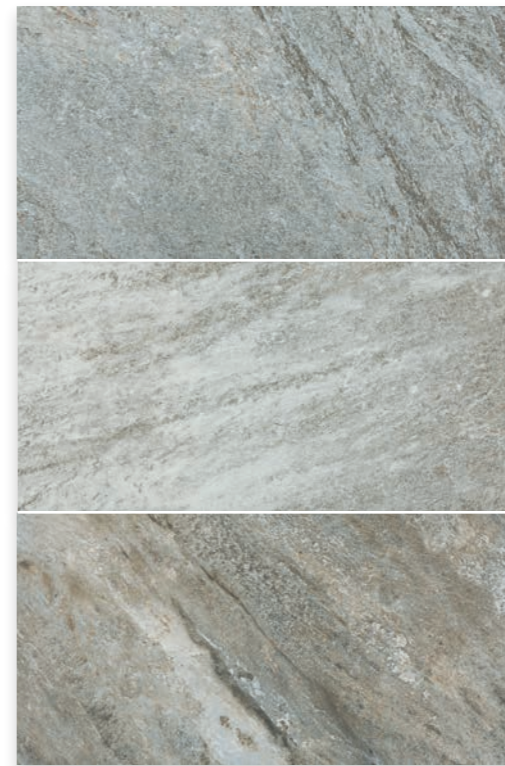

Aroa Mix 30,3x61,3 - Aroa Mix 8x44,2 - At. Viggo Roble 20x120

Aroa Mix 30,3x61,3 - Aroa Mix 60,5x60,5 (20mm)

AROA

● Aroa Sand 30,3x61,3 M25 015.722.0119.11416
● Aroa Sand 60,5x60,5 (20 mm) Rec. M104 017.701.0119.11416