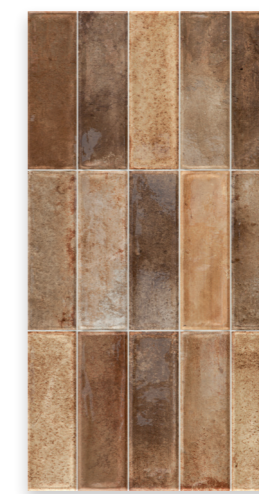

●Pre.Artline Amber 31,6x60
 M26
 002.655.0382.11352 

●Pre.Artline Aqua 31,6x60
 M26
 002.655.0498.11352 

SASSI

● Sassì Perla 31,6x60 M17 
002.655.0037.11655

● Sassì Beige 31,6x60 M17 
002.655.0007.11655

● Sassì Gris 31,6x60 M17 
002.655.0002.11655