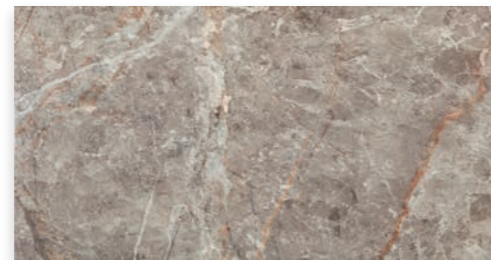

●Pre.Artline Amber 31,6x60
 M26
 002.655.0382.11352 

●Pre.Artline Aqua 31,6x60
 M26
 002.655.0498.11352 

SASSI

● Sassì Perla 31,6x60 M17 
002.655.0037.11655

● Sassì Beige 31,6x60 M17 
002.655.0007.11655

● Sassì Gris 31,6x60 M17 
002.655.0002.11655