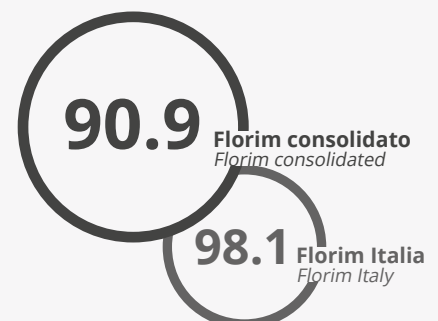

FLORIM'S SCORE

Florim Italia score is 98.1 points and the consolidated, which includes the American subsidiary, is 90.9 points. Florim Group is now one of the 3,700 B Corps throughout the world.

More than 140,000 companies are currently seeking to obtain the certification **in compliance with the strictest transparency and sustainability standards**.

Only 3% manage to pass the verification process implemented by **B Lab**, the US certifying body that currently operates on a global scale.