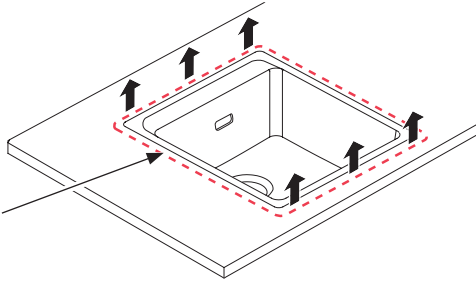

Flush mount

ø 35 mm

1

2

3

4

5

1

2

franke.com

**Flush mount**

<b>Model</b>		<b>A</b>	<b>B</b>	<b>C</b>	<b>D</b>	<b>r1</b>	<b>r2</b>	<b>mini- mum cabinet</b>
MRG 210-37		388 ±1	423 ±1	407.5 +0,5 0	437.5 +0,5 0	15	17,5	450
MRG 210-52		538 ±1	423 ±1	557.5 +0,5 0	437.5 +0,5 0	15	17,5	600
MRG 210-62		638 ±1	423 ±1	657.5 +0,5 0	437.5 +0,5 0	15	17,5	700
MRG 210-72		738 ±1	423 ±1	757.5 +0,5 0	437.5 +0,5 0	15	17,5	800
MRG 260-34-15 SBL		538 ±1	423 ±1	557.5 +0,5 0	437.5 +0,5 0	15	17,5	600
MRG 260-34-15 SBR		538 ±1	423 ±1	557.5 +0,5 0	437.5 +0,5 0	15	17,5	600
MRG 220-35-35		738 ±1	423 ±1	757.5 +0,5 0	437.5 +0,5 0	15	17,5	800
MRG 210-37 TL		388 ±1	493 ±1	407.5 +0,5 0	507.5 +0,5 0	15	17,5	450
MRG 210-52 TL		538 ±1	493 ±1	557.5 +0,5 0	507.5 +0,5 0	15	17,5	600
MRG 210-72 TL		738 ±1	493 ±1	757.5 +0,5 0	507.5 +0,5 0	15	17,5	800