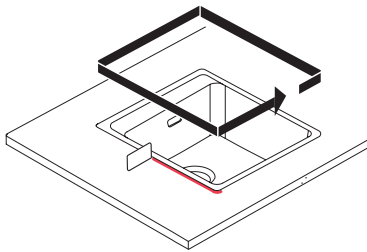

Flush mount

ø 35 mm

1

2

3

4

5

1

2

franke.com

**Flush mount**

<b>Model</b>		<b>A</b>	<b>B</b>	<b>C</b>	<b>D</b>	<b>r1</b>	<b>r2</b>	<b>mini- mum cabinet</b>
MRG 210-37		388 ±1	423 ±1	407.5 +0,5 0	437.5 +0,5 0	15	17,5	450
MRG 210-52		538 ±1	423 ±1	557.5 +0,5 0	437.5 +0,5 0	15	17,5	600
MRG 210-62		638 ±1	423 ±1	657.5 +0,5 0	437.5 +0,5 0	15	17,5	700
MRG 210-72		738 ±1	423 ±1	757.5 +0,5 0	437.5 +0,5 0	15	17,5	800
MRG 260-34-15 SBL		538 ±1	423 ±1	557.5 +0,5 0	437.5 +0,5 0	15	17,5	600
MRG 260-34-15 SBR		538 ±1	423 ±1	557.5 +0,5 0	437.5 +0,5 0	15	17,5	600
MRG 220-35-35		738 ±1	423 ±1	757.5 +0,5 0	437.5 +0,5 0	15	17,5	800
MRG 210-37 TL		388 ±1	493 ±1	407.5 +0,5 0	507.5 +0,5 0	15	17,5	450
MRG 210-52 TL		538 ±1	493 ±1	557.5 +0,5 0	507.5 +0,5 0	15	17,5	600
MRG 210-72 TL		738 ±1	493 ±1	757.5 +0,5 0	507.5 +0,5 0	15	17,5	800