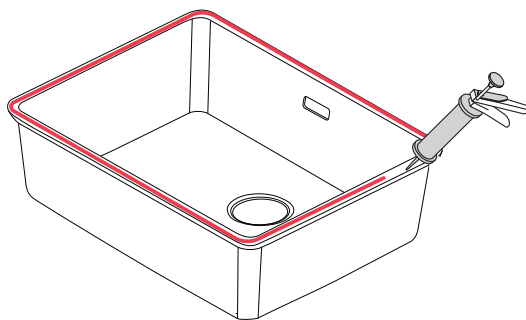

2

franke.com

**Flush mount**

<b>Model</b>		<b>A</b>	<b>B</b>	<b>C</b>	<b>D</b>	<b>r1</b>	<b>r2</b>	<b>mini- mum cabinet</b>
MRG 210-37		388 ±1	423 ±1	407.5 +0,5 0	437.5 +0,5 0	15	17,5	450
MRG 210-52		538 ±1	423 ±1	557.5 +0,5 0	437.5 +0,5 0	15	17,5	600
MRG 210-62		638 ±1	423 ±1	657.5 +0,5 0	437.5 +0,5 0	15	17,5	700
MRG 210-72		738 ±1	423 ±1	757.5 +0,5 0	437.5 +0,5 0	15	17,5	800
MRG 260-34-15 SBL		538 ±1	423 ±1	557.5 +0,5 0	437.5 +0,5 0	15	17,5	600
MRG 260-34-15 SBR		538 ±1	423 ±1	557.5 +0,5 0	437.5 +0,5 0	15	17,5	600
MRG 220-35-35		738 ±1	423 ±1	757.5 +0,5 0	437.5 +0,5 0	15	17,5	800
MRG 210-37 TL		388 ±1	493 ±1	407.5 +0,5 0	507.5 +0,5 0	15	17,5	450
MRG 210-52 TL		538 ±1	493 ±1	557.5 +0,5 0	507.5 +0,5 0	15	17,5	600
MRG 210-72 TL		738 ±1	493 ±1	757.5 +0,5 0	507.5 +0,5 0	15	17,5	800

**i** **A**

Undermount

**1** **A**

**2****A****3****A**

**4** **A**

**5** **A**

[franke.com](http://franke.com)