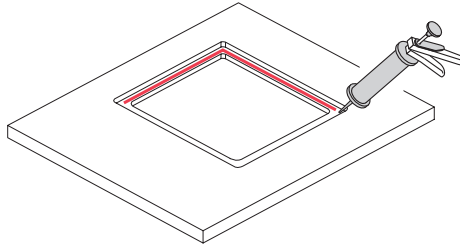

Flush mount

ø 35 mm

1

2

3

4

5

1