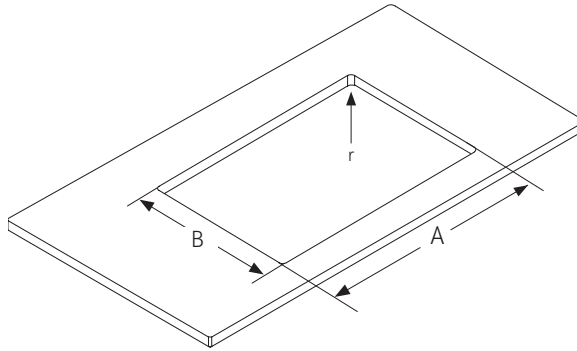

i **A**

Undermount