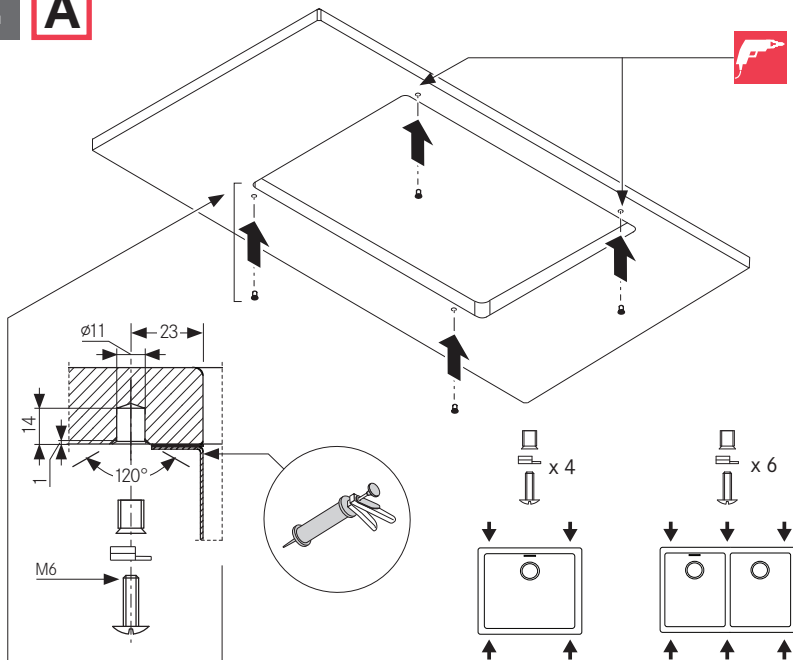

i **A**

Undermount

1 **A**

2**A****3****A**

4**A****5****A**

franke.com

Undermount

Model		A	B	r	minimum cabinet
MRG 110-37		370 0-4	400 0-4	20	450
MRG 110-52		520 0-4	400 0-4	20	600
MRG 110-62		620 0-4	400 0-4	20	700
MRG 110-72		720 0-4	400 0-4	20	800
MRG 160-34-15 SBR		520 0-4	400 0-4	20	600
MRG 160-34-15 SBL		520 0-4	400 0-4	20	600
MRG 120-35-35		720 0-4	400 0-4	20	800
MRG 110-37 TL		370 0-4	470 0-4	20	450
MRG 110-52 TL		520 0-4	470 0-4	20	600
MRG 110-72 TL		720 0-4	470 0-4	20	800