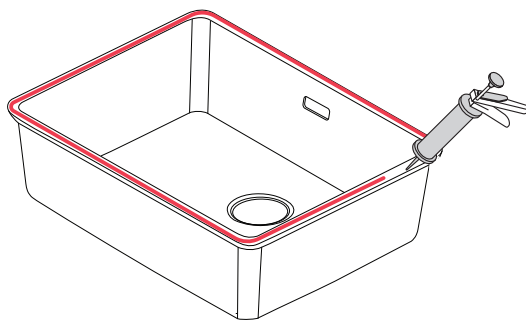

i **A**

Undermount

1 **A**

2**A****3****A**

4**A****5****A**

franke.com

Undermount

Model		A	B	r	minimum cabinet
MRG 110-37		370 0-4	400 0-4	20	450
MRG 110-52		520 0-4	400 0-4	20	600
MRG 110-62		620 0-4	400 0-4	20	700
MRG 110-72		720 0-4	400 0-4	20	800
MRG 160-34-15 SBR		520 0-4	400 0-4	20	600
MRG 160-34-15 SBL		520 0-4	400 0-4	20	600
MRG 120-35-35		720 0-4	400 0-4	20	800
MRG 110-37 TL		370 0-4	470 0-4	20	450
MRG 110-52 TL		520 0-4	470 0-4	20	600
MRG 110-72 TL		720 0-4	470 0-4	20	800