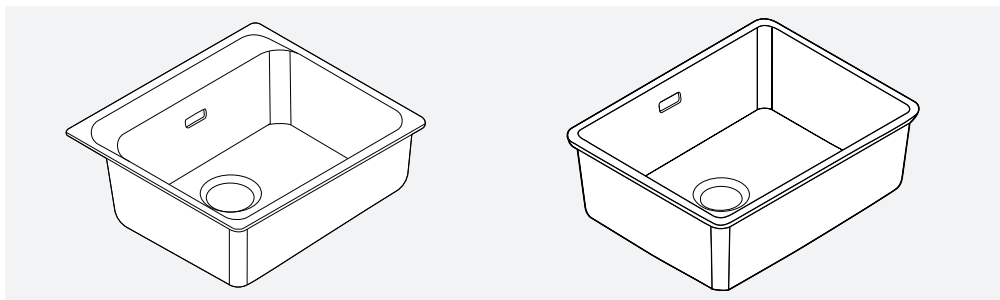

Maris

EN	Installation and user manual	Sinks, Fragranite
DE	Installations- und Gebrauchsanweisung	Spüle, Fragranit
FR	Manuel d'installation et mode d'emploi	Eviers, Fragranite
NL	Installatie- en gebruikershandleiding	Spoeltafels, Fragranit
IT	Manuale per l'installazione e l'uso	Lavelli, Fragranite
ES	Manual de instalación y servicio	Fregaderos, Fragranite
PT	Manual de instalação e de assistência	Lava-louças, Fragranite
EL	Εγκατάσταση και εγχειρίδιο συντήρησης	Νεροχύτες, Fragranite
DA	Installations- og servicevejledning	Vaske, Fragranit
NO	Installasjons- og servicemanual	Vasker, Fragranitt
SV	Installations- och servicehandbok	Tvättställ, Fragranite
CS	Asennus- ja käyttöohje	Dřezy, materiál Fragranite
PL	Montaż i instrukcja obsługi	Zlewozmywak, Fragranit
SK	Uzstádňana un lietočāja rokasgrāmata	Drezy, Fragranit
RO	Paigaldus ja kasutusjuhend	Chiuvete, Fragranite
BG	Ръководство за монтаж и обслужване	Мивки, Fragranite
UK	Посібник зі встановлення та обслуговування	Мийки з Фраграніту
RU	Руководство по установке и обслуживанию	Мойки из Фрагранита
TR	Kurulum ve kullanım kılavuzu	Evyeler, Fragranit
ZH	安装和维修手册	水槽, 弗兰卡花岗岩
AR	دليل التركيب والاستعمال	Fragranite أحواض