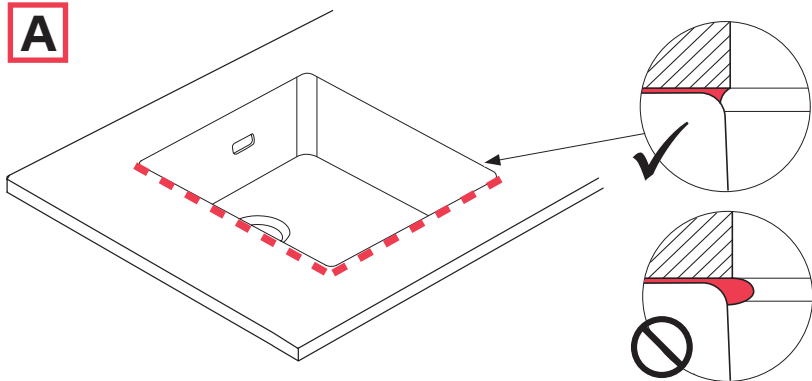

i **A**

Undermount

1 **A**

2**A****3****A**

4**A****5****A**

franke.com

Undermount

Model		A	B	r	minimum cabinet
MRG 110-37		370 0-4	400 0-4	20	450
MRG 110-52		520 0-4	400 0-4	20	600
MRG 110-62		620 0-4	400 0-4	20	700
MRG 110-72		720 0-4	400 0-4	20	800
MRG 160-34-15 SBR		520 0-4	400 0-4	20	600
MRG 160-34-15 SBL		520 0-4	400 0-4	20	600
MRG 120-35-35		720 0-4	400 0-4	20	800
MRG 110-37 TL		370 0-4	470 0-4	20	450
MRG 110-52 TL		520 0-4	470 0-4	20	600
MRG 110-72 TL		720 0-4	470 0-4	20	800