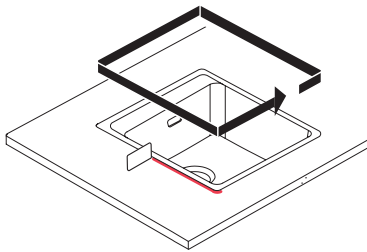

Flush mount

ø 35 mm

1

2

3

4

5

1