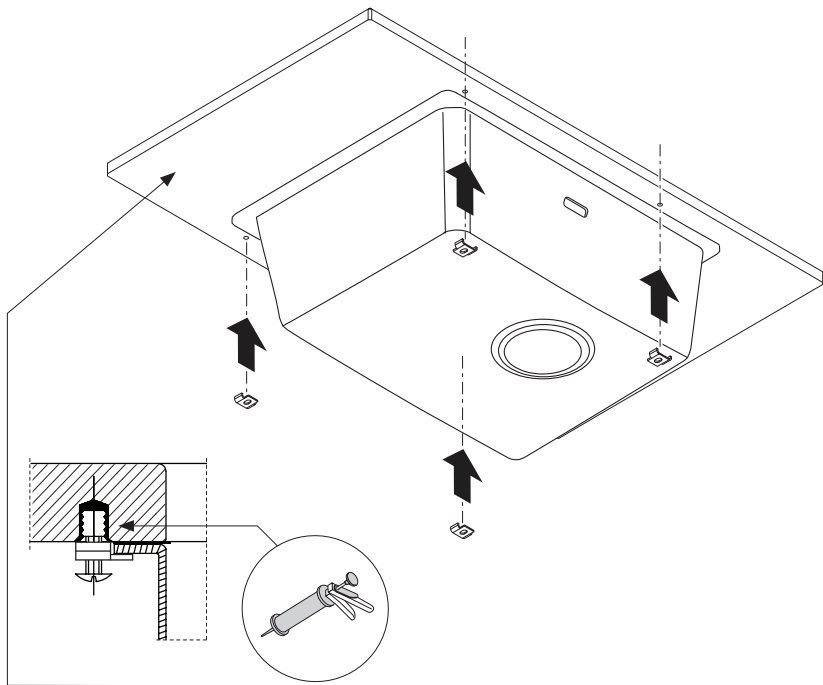

i **A**

Undermount

1 **A**

2**A****3****A**

4**A****5****A**

franke.com

Undermount

Model		A	B	r	minimum cabinet
MRG 110-37		370 0-4	400 0-4	20	450
MRG 110-52		520 0-4	400 0-4	20	600
MRG 110-62		620 0-4	400 0-4	20	700
MRG 110-72		720 0-4	400 0-4	20	800
MRG 160-34-15 SBR		520 0-4	400 0-4	20	600
MRG 160-34-15 SBL		520 0-4	400 0-4	20	600
MRG 120-35-35		720 0-4	400 0-4	20	800
MRG 110-37 TL		370 0-4	470 0-4	20	450
MRG 110-52 TL		520 0-4	470 0-4	20	600
MRG 110-72 TL		720 0-4	470 0-4	20	800