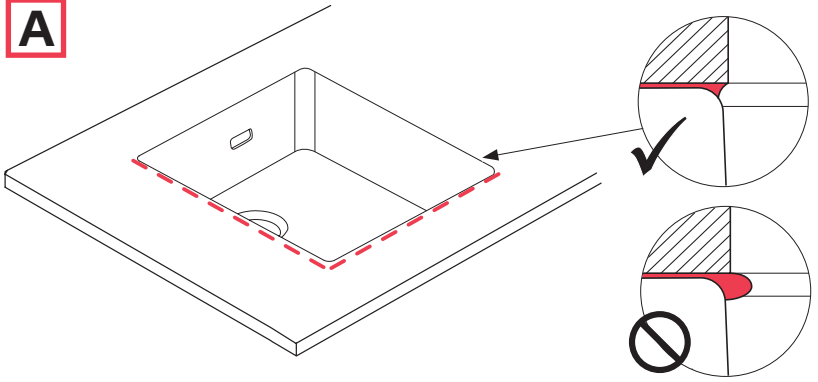

Undermount

2**A****3****A**

4 **A**

5 **A**

franke.com

Undermount

Model		A	B	r	minimum cabinet
MRG 110-37		370 ⁰ . ₄	400 ⁰ . ₄	20	450
MRG 110-52		520 ⁰ . ₄	400 ⁰ . ₄	20	600
MRG 110-62		620 ⁰ . ₄	400 ⁰ . ₄	20	700
MRG 110-72		720 ⁰ . ₄	400 ⁰ . ₄	20	800
MRG 160-34-15 SBR		520 ⁰ . ₄	400 ⁰ . ₄	20	600
MRG 160-34-15 SBL		520 ⁰ . ₄	400 ⁰ . ₄	20	600
MRG 120-35-35		720 ⁰ . ₄	400 ⁰ . ₄	20	800
MRG 110-37 TL		370 ⁰ . ₄	470 ⁰ . ₄	20	450
MRG 110-52 TL		520 ⁰ . ₄	470 ⁰ . ₄	20	600
MRG 110-72 TL		720 ⁰ . ₄	470 ⁰ . ₄	20	800