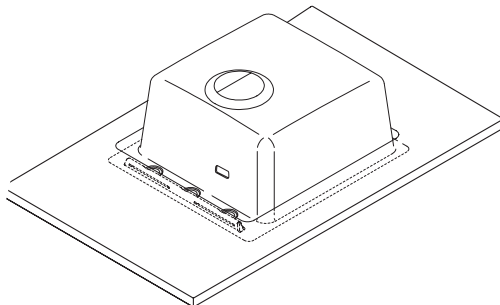

Flush mount

2

3

4

5

24h

1

2