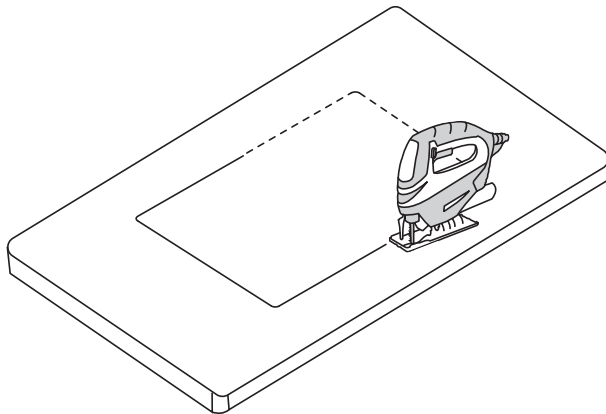

Undermount