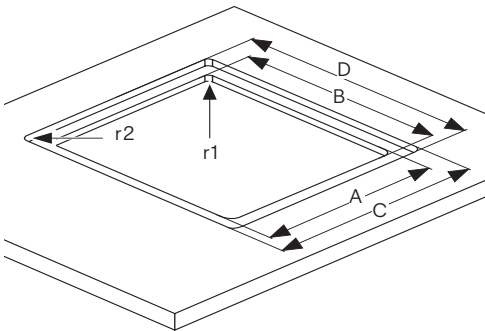

Flush mount