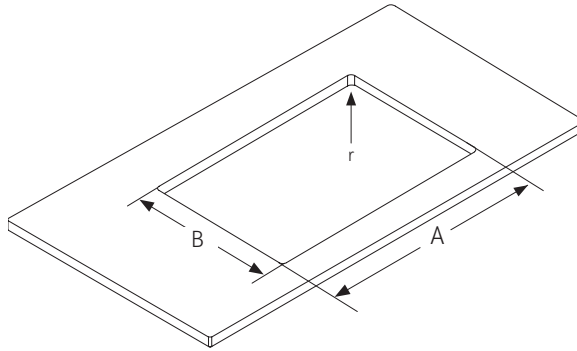

Undermount