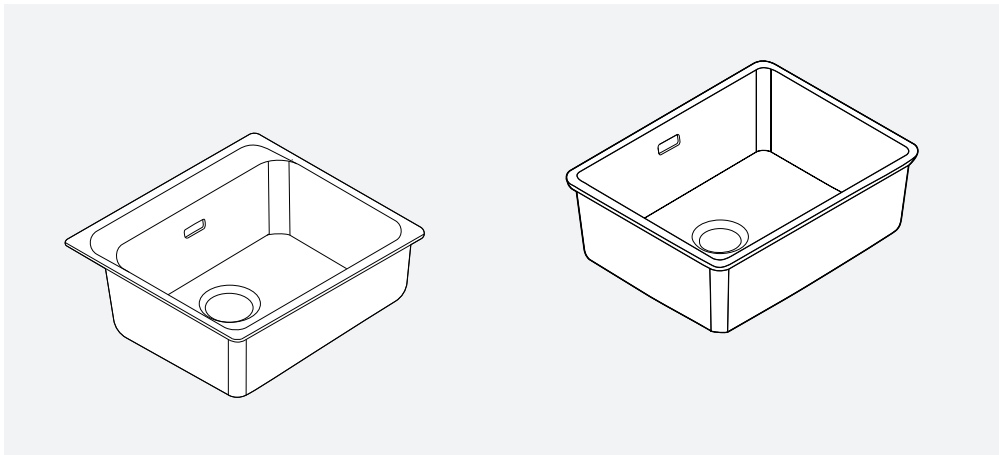

Maris

EN	Installation and user manual	Sinks, Fraganite
DE	Installations- und Gebrauchsanweisung	Spüle, Fraganit
FR	Manuel d'installation et mode d'emploi	Eviers, Fraganite
NL	Installatie- en gebruikershandleiding	Spoeltafels, Fraganit
IT	Manuale per l'installazione e l'uso	Lavelli, Fraganite
ES	Manual de instalación y servicio	Fregaderos, Fraganite
PT	Manual de instalação e de assistência	Lava-louças, Fraganite
EL	Εγκατάσταση και εγχειρίδιο συντήρησης	Νεροχύτες, Fraganite
DA	Installations- og servicevejledning	Vaske, Fraganit
NO	Installasjons- og servicemanual	Vasker, Fraganitt
SV	Installations- och servicehandbok	Tvättställ, Fraganite
CS	Asennus- ja käyttöohje	Dřezy, materiál Fraganite
PL	Montaż i instrukcja obsługi	Zlewozmywak, Fraganit
SK	Uzštáďišana un lietotāja rokasgrāmata	Drezy, Fraganit
RO	Paigaldus ja kasutusjuhend	Chiuvete, Fraganite
BG	Ръководство за монтаж и обслужване	Мивки, Fraganite
UK	Посібник зі встановлення та обслуговування	Мийки з Фраграніту
RU	Руководство по установке и обслуживанию	Мойки из Фрагранита
TR	Kurulum ve kullanım kılavuzu	Evyeler, Fraganit
ZH	安装和维修手册	水槽, 弗兰卡花岗岩
AR	دليل التركيب والاستعمال	Fraganite أحواض