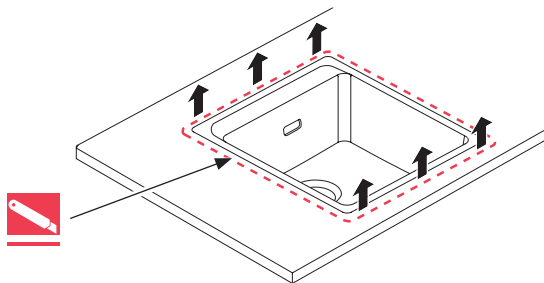

Flush mount

2

3

4

5

24h

1

2