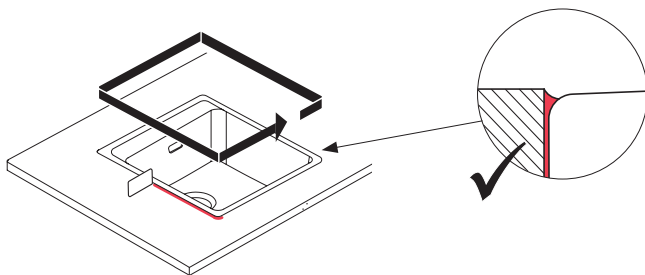

Flush mount

2

3

4

5

24h

1

2