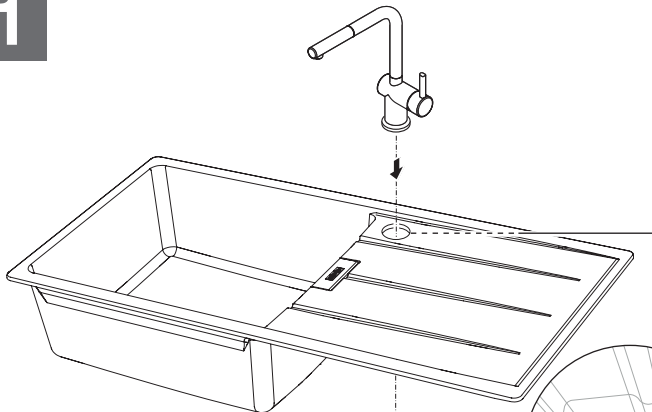

+

Flush mount

ø 35 mm

1

2

CNG 211-62
CNG 211-78
CNG 211-78 XL

CNG 211-86
CNG 211-100

3