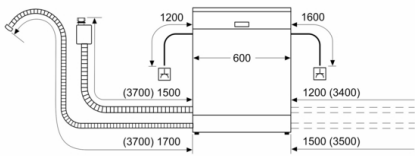

- rozměry spotřebiče (V x Š x H): 81.5 x 59.8 x 55 cm

¹ stupnice tříd energetické účinnosti od A do G

² spotřeba energie v kWh na 100 cyklů (v programu Eco 50 °C)

³ spotřeba vody v litrech na cyklus (v programu Eco 50 °C)

⁴ doba trvání programu Eco 50 °C

* záruční podmínky najdete na <https://www.bosch-home.com/cz/servis/zarucni-podminky>

Serie 4, Plně vestavná myčka nádobí, 60 cm SMV4EVX15E

rozměry v mm

⌚ zásuvka
() hodnoty s prodlužovací sadou