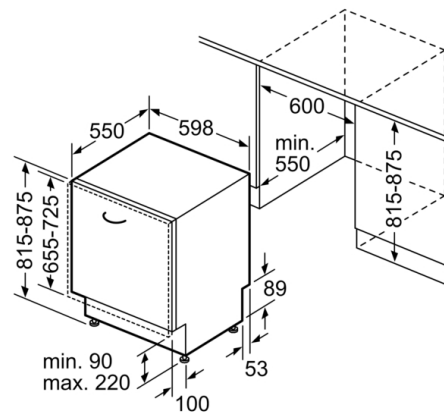

- rozměry spotřebiče (V x Š x H): 81.5 x 59.8 x 55 cm

¹ stupnice tříd energetické účinnosti od A do G

² spotřeba energie v kWh na 100 cyklů (v programu Eco 50 °C)

³ spotřeba vody v litrech na cyklus (v programu Eco 50 °C)

rozměry v mm