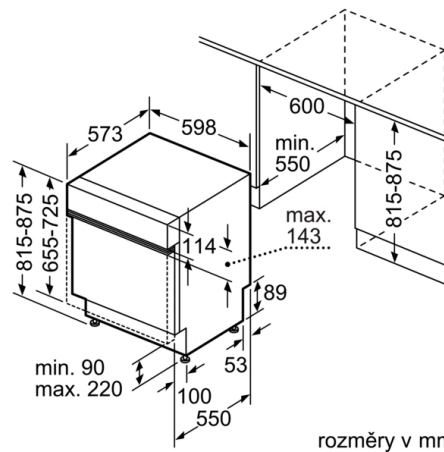

Technické údaje

Třída energetické účinnosti: E
Spotřeba energie na 100 cyklů Eko program: 94 kWh
Maximální počet sad nádobí: 13
Spotřeba vody pro ekologický program v litrech na cyklus: 7,5 l
Doba trvání programu: 4:10 h
Emise hluku šířeného vzduchem: 46 dB(A) re 1 pW
Třída emisí hluku šířeného vzduchem: C
Konstrukce: Vestavný spotřebič
Výška bez pracovní desky: 0 mm
Rozměry spotřebiče: 815 x 598 x 573 mm
Požadovaná velikost otvoru pro instalaci (v x š x h): 815-875 x 600 x 550 mm
Hloubka při otevřených dvířkách: 1150 mm
Výškově nastavitelné nožičky: ano - všechny zepředu
Max. výškové nastavení nožiček: 60 mm
Výškově nastavitelný sokl: horizontální a vertikální
Hmotnost netto: 35,8 kg
Hmotnost brutto: 38,0 kg
příkon: 2400 W
Jištění: 10 A
Napětí: 220-240 V
Frekvence: 50; 60 Hz
Délka přívodního kabelu: 175 cm
Typ zástrčky: zalitá zástrčka s uzemněním
Délka přívodní hadice: 165 cm
Délka odpadní hadice: 190 cm
EAN: 4242005178902
Způsob montáže: Integrovatelný

Rozměry

- rozměry spotřebiče (V x Š x H): 81.5 x 59.8 x 57.3 cm

* záruční podmínky najdete na <https://www.bosch-home.com/cz/servis/zarucni-podminky>

¹ stupnice tříd energetické účinnosti od A do G

² spotřeba energie v kWh na 100 cyklů (v programu Eco 50 °C)

³ spotřeba vody v litrech na cyklus (v programu Eco 50 °C)

⁴ doba trvání programu Eco 50 °C

**Serie 4, Vestavná myčka nádobí, 60 cm,
nerez
SMI4HVS45E**

rozměry v mm

⌚ zásuvka
() hodnoty s prodlužovací sadou

rozměry v mm