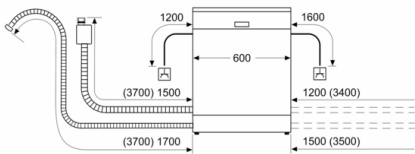

Rozměry

- rozměry spotřebiče (V x Š x H): 81.5 x 59.8 x 57.3 cm

* záruční podmínky najdete na <https://www.bosch-home.com/cz/servis/zarucni-podminky>

¹ stupnice tříd energetické účinnosti od A do G

² spotřeba energie v kWh na 100 cyklů (v programu Eco 50 °C)

³ spotřeba vody v litrech na cyklus (v programu Eco 50 °C)

⁴ doba trvání programu Eco 50 °C

**Serie 4, Vestavná myčka nádobí, 60 cm,
nerez
SMI4HVS45E**

rozměry v mm

⌚ zásuvka
() hodnoty s prodlužovací sadou