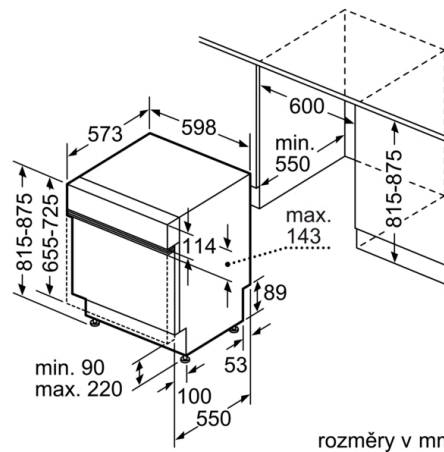

### Rozměry

- rozměry spotřebiče (V x Š x H): 81.5 x 59.8 x 57.3 cm

<sup>1</sup> stupnice tříd energetické účinnosti od A do G

<sup>2</sup> spotřeba energie v kWh na 100 cyklů (v programu Eco 50 °C)

<sup>3</sup> spotřeba vody v litrech na cyklus (v programu Eco 50 °C)

⌚ zásuvka  
( ) hodnoty s prodlužovací sadou

rozměry v mm