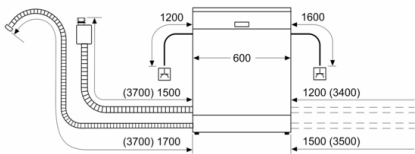

**Serie 8, Vestavná myčka nádobí, 60 cm,
nerez
SMI8YCS03E**

rozměry v mm

⌚ zásuvka
( ) hodnoty s prodlužovací sadou