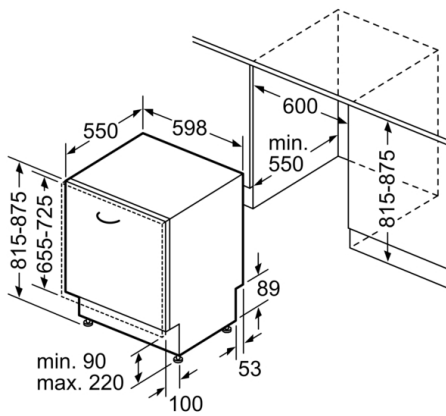

Serie 4, Plně vestavná myčka nádobí, 60 cm SMV4HCX48E

rozměry v mm