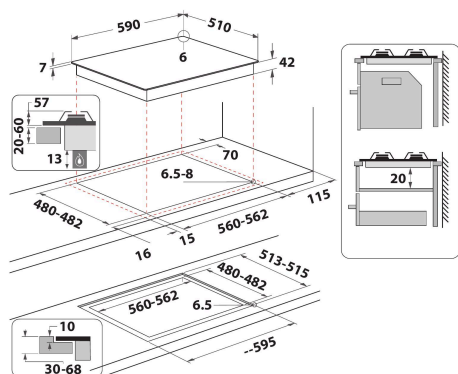

GOB 616/NB

12NC: 859991590910

EAN kód: 8003437605529

Whirlpool

SENSING THE DIFFERENCE

HLAVNÍ VLASTNOSTI

| | |
|--|---------------|
| Skupina výrobků | Varná deska |
| Typ konstrukce | Vestavěný |
| Typ ovládání | Mechanické |
| Typ nastavení ovládání | Knoflík |
| Počet plynových hořáků | 4 |
| Počet elektrických varných zón | 0 |
| Počet elektrických plotýnek | 0 |
| Počet sálavých desek | 0 |
| Počet halogenových desek | 0 |
| Počet indukčních desek | 0 |
| Počet elektrických ohřevných zón | 0 |
| Umístění ovládacího panelu | Přední strana |
| Základní povrchový materiál | Sklo |
| Hlavní barva výrobku | Černá |
| Jmenovitá hodnota elektrického připojení (W) | 0 |
| Jmenovitá hodnota plynového připojení (W) | 7300 |
| Typ plynu | G20 |
| Proud (A) | 0,2 |
| Napětí (V) | 220-240 |
| Frekvence (Hz) | 50/60 |
| Délka přívodního elektrického kabelu (cm) | 85 |
| Typ zástrčky | Ne |
| Plynová přípojka | N/A |
| Šířka výrobku | 590 |
| Výška výrobku | 49 |
| Hloubka zabaleného výrobku | 510 |
| Minimální výška výklenku | 41 |
| Minimální šířka výklenku | 560 |
| Hloubka výklenku | 490 |
| Čistá hmotnost (kg) | 10.6 |
| Automatické programy | Ne |