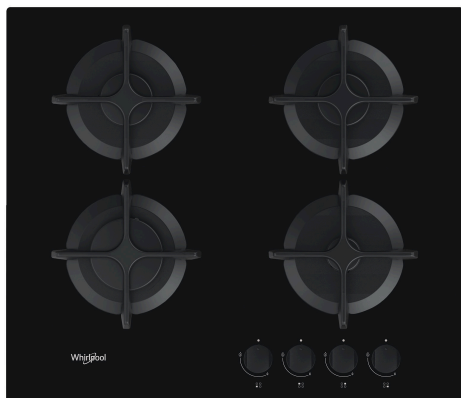

GOB 616/NB

12NC: 859991590910

EAN kód: 8003437605529

Whirlpool

SENSING THE DIFFERENCE

HLAVNÍ VLASTNOSTI

| | |
|--|---------------|
| Skupina výrobků | Varná deska |
| Typ konstrukce | Vestavěný |
| Typ ovládání | Mechanické |
| Typ nastavení ovládání | Knoflík |
| Počet plynových hořáků | 4 |
| Počet elektrických varných zón | 0 |
| Počet elektrických plotýnek | 0 |
| Počet sálavých desek | 0 |
| Počet halogenových desek | 0 |
| Počet indukčních desek | 0 |
| Počet elektrických ohřevných zón | 0 |
| Umístění ovládacího panelu | Přední strana |
| Základní povrchový materiál | Sklo |
| Hlavní barva výrobku | Černá |
| Jmenovitá hodnota elektrického připojení (W) | 0 |
| Jmenovitá hodnota plynového připojení (W) | 7300 |
| Typ plynu | G20 |
| Proud (A) | 0,2 |
| Napětí (V) | 220-240 |
| Frekvence (Hz) | 50/60 |
| Délka přívodního elektrického kabelu (cm) | 85 |
| Typ zástrčky | Ne |
| Plynová přípojka | N/A |
| Šířka výrobku | 590 |
| Výška výrobku | 49 |
| Hloubka zabaleného výrobku | 510 |
| Minimální výška výklenku | 41 |
| Minimální šířka výklenku | 560 |
| Hloubka výklenku | 490 |
| Čistá hmotnost (kg) | 10.6 |
| Automatické programy | Ne |