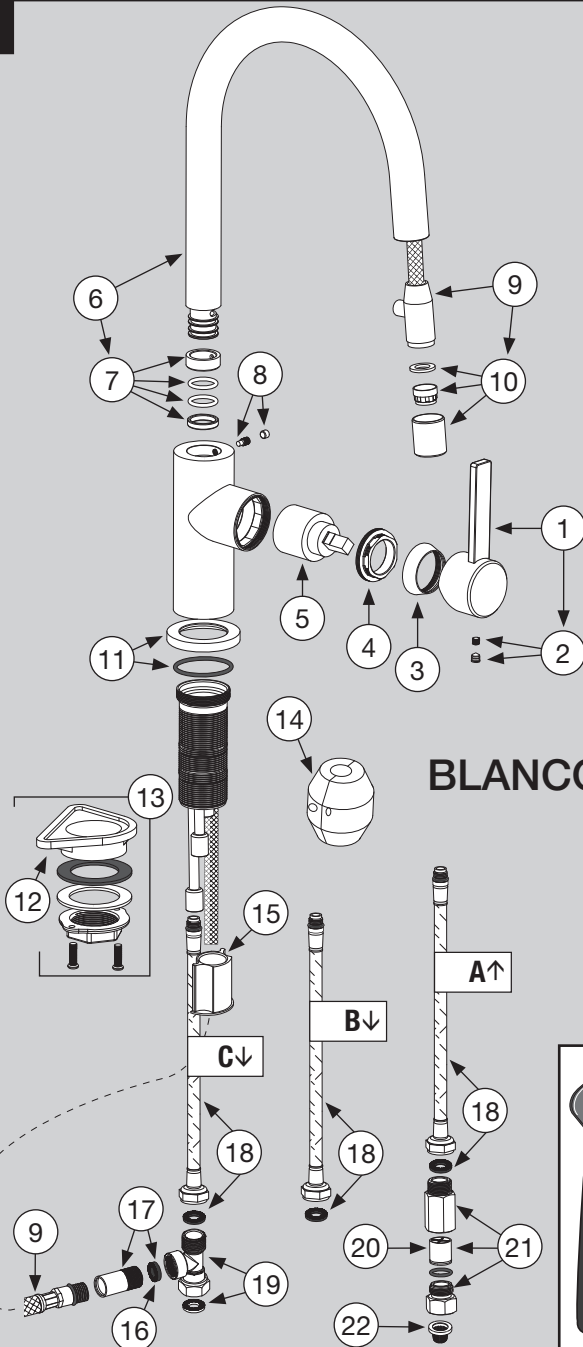

# BLANCO

## BLANCO CANDOR-S ND

## BLANCO CANDOR-S ND

[www.blanco-germany.com/sos](http://www.blanco-germany.com/sos)

1x 11 mm  
1x 19 mm

⊕ PZ 2