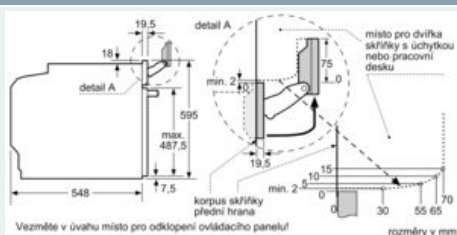

Rozměry spotřebiče : 595 x 594 x 548 mm

Rozměry zabaleného spotřebiče : 675 x 660 x 690 mm

Materiál ovládacího panelu : Nerez

Materiál dveří : sklo

Hmotnost netto : 46,3 kg

Délka přívodního kabelu : 120,0 cm

Bezpečnost a energetická náročnost

- chladná dvířka trouby
- dětská pojistka
- bezpečnostní vypínání trouby ukazatel zbytkového tepla tlačítko start spínač kontaktu dveří
-

Technické informace

- délka přívodního kabelu: 120 cm
 - napětí: 220 - 240 V
 - celkový příkon elektro: 3.6 kW
 - energetická třída (dle EU 65/2014): A+
 - spotřeba energie na cyklus při konvenčním ohřevu: 0.87 kWh (na stupnici třídy energetické účinnosti od A+++ do D)
 - spotřeba energie na cyklus v režimu recirkulace: 0.69 kWh
 - počet pečících prostorů: 1 zdroj tepla: elektrina objem pečícího prostoru: 71 l
- #### Rozměry
- rozměry spotřebiče (V x Š x H): 595 mm x 594 mm x 548 mm
 -
 - rozměry niky (V x Š x H): 585 mm - 595 mm x 560 mm - 568 mm x 550 mm
 - „potřebné rozměry naleznete v instalačních materiálech“
 - Doporučujeme vám vybrat si doplňkové produkty v rámci řady IQ700, aby byla zaručena optimální designová kombinace všech vestavěných spotřebičů.

iQ700, Vestavná kombinovaná parní trouba, 60 x 60 cm, Nerez HS658GXS1

Rozměrové výkresy

Pokud je spotřebič vestavěný pod varnou deskou, musí být dodržena následující tloušťka pracovní desky (příp. včetně nosné konstrukce).