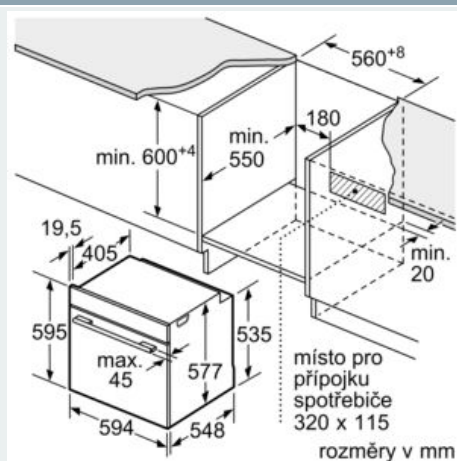

Rozměry spotřebiče : 595 x 594 x 548 mm

Rozměry zabaleného spotřebiče : 675 x 660 x 690 mm

Materiál ovládacího panelu : Nerez

Materiál dveří : sklo

Hmotnost netto : 46,3 kg

Délka přívodního kabelu : 120,0 cm

- chladicí ventilátor

Příslušenství

- rošt, smaltovaný plech, smaltovaný hluboký plech, 1 x děrovaná parní nádoba (velikost S), děrovaná parní nádoba (velikost XL), 1 x neděrovaná parní nádoba (velikost S)

Bezpečnost a energetická náročnost

- chladná dvířka trouby
- dětská pojistka
- bezpečnostní vypínání trouby ukazatel zbytkového tepla tlačítko start spínač kontaktu dveří
-

Technické informace

- délka přívodního kabelu: 120 cm
 - napětí: 220 - 240 V
 - celkový příkon elektro: 3.6 kW
 - energetická třída (dle EU 65/2014): A+
 - spotřeba energie na cyklus při konvenčním ohřevu: 0.87 kWh (na stupnici třídy energetické účinnosti od A+++ do D)
 - spotřeba energie na cyklus v režimu recirkulace: 0.69 kWh
 - počet pečících prostorů: 1 zdroj tepla: elektrina objem pečícího prostoru: 71 l
- #### Rozměry
- rozměry spotřebiče (V x Š x H): 595 mm x 594 mm x 548 mm
 -
 - rozměry niky (V x Š x H): 585 mm - 595 mm x 560 mm - 568 mm x 550 mm
 - „potřebné rozměry naleznete v instalačních materiálech“
 - Doporučujeme vám vybrat si doplňkové produkty v rámci řady IQ700, aby byla zaručena optimální designová kombinace všech vestavěných spotřebičů.

iQ700, Vestavná kombinovaná parní trouba, 60 x 60 cm, Nerez HS658GXS1

Rozměrové výkresy

Pokud je spotřebič vestavěný pod varnou deskou, musí být dodržena následující tloušťka pracovní desky (příp. včetně nosné konstrukce).