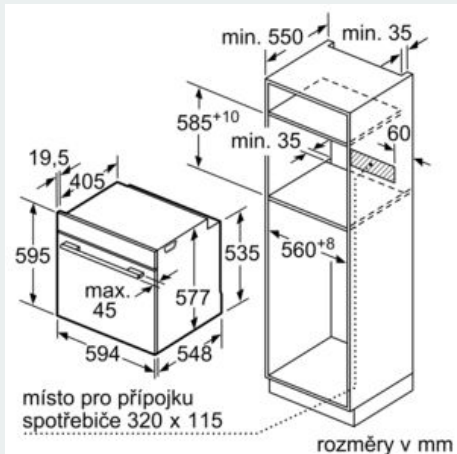

Vybavení

Technické údaje

Barva / materiál přední stěny : Nerez

Konstrukce : Vestavný spotřebič

Otevírání dveří : Výklopná dvířka

Požadovaná velikost otvoru pro instalaci (v x š x h) : 585-595 x 560-568 x 550 mm

Rozměry spotřebiče : 595 x 594 x 548 mm

Rozměry zabaleného spotřebiče : 675 x 660 x 690 mm

Materiál ovládacího panelu : Nerez

Materiál dveří : sklo

Hmotnost netto : 46,3 kg

Délka přívodního kabelu : 120,0 cm

Bezpečnost a energetická náročnost

- chladná dvířka trouby
- dětská pojistka
- bezpečnostní vypínání trouby ukazatel zbytkového tepla tlačítko start spínač kontaktu dveří
-

Technické informace

- délka přívodního kabelu: 120 cm
 - napětí: 220 - 240 V
 - celkový příkon elektro: 3.6 kW
 - energetická třída (dle EU 65/2014): A+
 - spotřeba energie na cyklus při konvenčním ohřevu: 0.87 kWh (na stupnici třídy energetické účinnosti od A+++ do D)
 - spotřeba energie na cyklus v režimu recirkulace: 0.69 kWh
 - počet pečících prostorů: 1 zdroj tepla: elektrina objem pečícího prostoru: 71 l
- #### Rozměry
- rozměry spotřebiče (V x Š x H): 595 mm x 594 mm x 548 mm
 -
 - rozměry niky (V x Š x H): 585 mm - 595 mm x 560 mm - 568 mm x 550 mm
 - „potřebné rozměry naleznete v instalačních materiálech“
 - Doporučujeme vám vybrat si doplňkové produkty v rámci řady IQ700, aby byla zaručena optimální designová kombinace všech vestavěných spotřebičů.

iQ700, Vestavná kombinovaná parní trouba, 60 x 60 cm, Nerez HS658GXS1

Rozměrové výkresy

Pokud je spotřebič vestavěný pod varnou deskou, musí být dodržena následující tloušťka pracovní desky (příp. včetně nosné konstrukce).