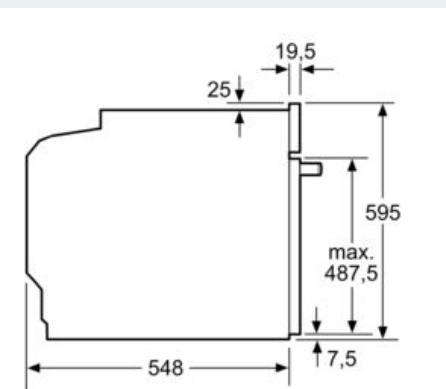

Technické informace

- délka přívodního kabelu: 120 cm
- napětí: 220 - 240 V
- celkový příkon elektro: 3.6 kW
- energetická třída (dle EU 65/2014): A
- spotřeba energie na cyklus při konvenčním ohřevu: 0.99 kWh (na stupnici třídy energetické účinnosti od A+++ do D)
- spotřeba energie na cyklus v režimu recirkulace: 0.81 kWh
- počet pečících prostorů: 1 zdroj tepla: elektřina objem pečícího prostoru: 71 l

Rozměry

- rozměry spotřebiče (V x Š x H): 595 mm x 594 mm x 548 mm

-
- rozměry niky (V x Š x H): 585 mm - 595 mm x 560 mm - 568 mm x 550 mm
- „potřebné rozměry naleznete v instalačních materiálech“

iQ300, Vestavná pečicí trouba, 60 x 60 cm, Deep black inox HB272ABB0

Rozměrové výkresy

Rozměry v mm

A: 19,5 mm

B: Prostor pro připojení spotřebiče 320 x 115 mm

vestavba s varnou deskou

rozměry v mm

rozměry v mm