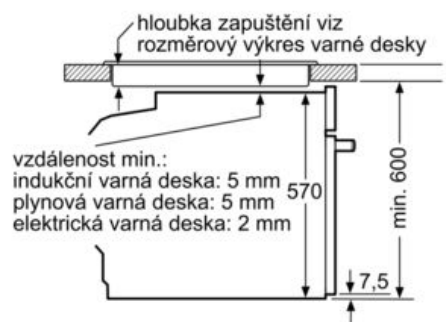

Technické informace

- délka přívodního kabelu: 120 cm
- napětí: 220 - 240 V
- celkový příkon elektro: 3.6 kW
- energetická třída (dle EU 65/2014): A
- spotřeba energie na cyklus při konvenčním ohřevu: 0.99 kWh (na stupnici třídy energetické účinnosti od A+++ do D)
- spotřeba energie na cyklus v režimu recirkulace: 0.81 kWh
- počet pečících prostorů: 1 zdroj tepla: elektřina objem pečícího prostoru: 71 l

Rozměry

- rozměry spotřebiče (V x Š x H): 595 mm x 594 mm x 548 mm

-
- rozměry niky (V x Š x H): 585 mm - 595 mm x 560 mm - 568 mm x 550 mm
- „potřebné rozměry naleznete v instalačních materiálech“

iQ300, Vestavná pečicí trouba, 60 x 60 cm, Deep black inox HB272ABB0

Rozměrové výkresy

Rozměry v mm

A: 19,5 mm

B: Prostor pro připojení spotřebiče 320 x 115 mm

vestavba s varnou deskou

rozměry v mm

rozměry v mm