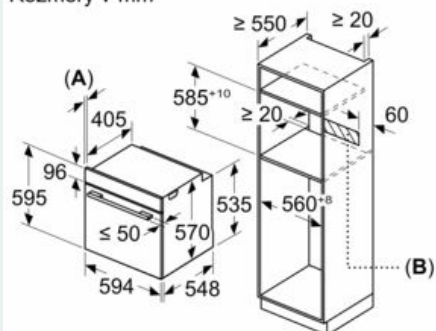

Technické informace

- délka přívodního kabelu: 120 cm
- napětí: 220 - 240 V
- celkový příkon elektro: 3.6 kW
- energetická třída (dle EU 65/2014): A
- spotřeba energie na cyklus při konvenčním ohřevu: 0.99 kWh (na stupnici třídy energetické účinnosti od A+++ do D)
- spotřeba energie na cyklus v režimu recirkulace: 0.81 kWh
- počet pečících prostorů: 1 zdroj tepla: elektřina objem pečícího prostoru: 71 l

Rozměry

- rozměry spotřebiče (V x Š x H): 595 mm x 594 mm x 548 mm

-
- rozměry niky (V x Š x H): 585 mm - 595 mm x 560 mm - 568 mm x 550 mm
- „potřebné rozměry naleznete v instalačních materiálech“

iQ300, Vestavná pečicí trouba, 60 x 60 cm, Deep black inox HB272ABB0

Rozměrové výkresy

Rozměry v mm

A: 19,5 mm

B: Prostor pro připojení spotřebiče 320 x 115 mm

vestavba s varnou deskou

rozměry v mm

rozměry v mm