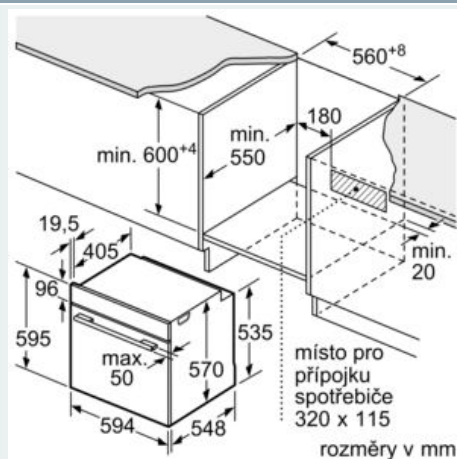

Rozměry spotřebiče : 595 x 594 x 548 mm

Rozměry zabaleného spotřebiče : 675 x 690 x 660 mm

Materiál ovládacího panelu : Sklo

Materiál dveří : sklo

Hmotnost netto : 37,2 kg

Objem netto - pečicí trouba 1 : 71 l

Technické informace

- délka přívodního kabelu: 120 cm
- napětí: 220 - 240 V
- celkový příkon elektro: 3.6 kW
- energetická třída (dle EU 65/2014): A
- spotřeba energie na cyklus při konvenčním ohřevu: 0.99 kWh (na stupnici třídy energetické účinnosti od A+++ do D)
- spotřeba energie na cyklus v režimu recirkulace: 0.81 kWh
- počet pečících prostorů: 1 zdroj tepla: elektřina objem pečícího prostoru: 71 l

Rozměry

- rozměry spotřebiče (V x Š x H): 595 mm x 594 mm x 548 mm

-
- rozměry niky (V x Š x H): 585 mm - 595 mm x 560 mm - 568 mm x 550 mm
- „potřebné rozměry naleznete v instalačních materiálech“

iQ300, Vestavná pečicí trouba, 60 x 60 cm, Deep black inox HB272ABB0

Rozměrové výkresy

Rozměry v mm

A: 19,5 mm

B: Prostor pro připojení spotřebiče 320 x 115 mm

vestavba s varnou deskou

rozměry v mm

rozměry v mm