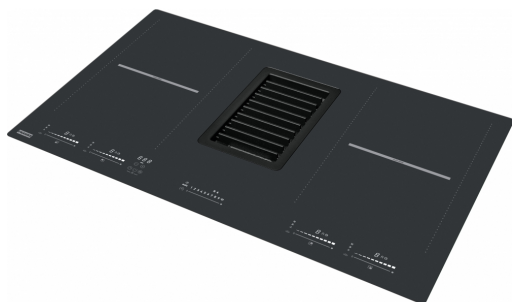

# FMY 839 HI 2.0 Černé sklo | 340.0597.249

The Mythos 2gether is a high-level combination of hob and hood, it stands out with absolute elegance and functionality.

### Informace o produktu

Barva	Černá
Povrch	Sklo
Omezovač výkonu	Ne