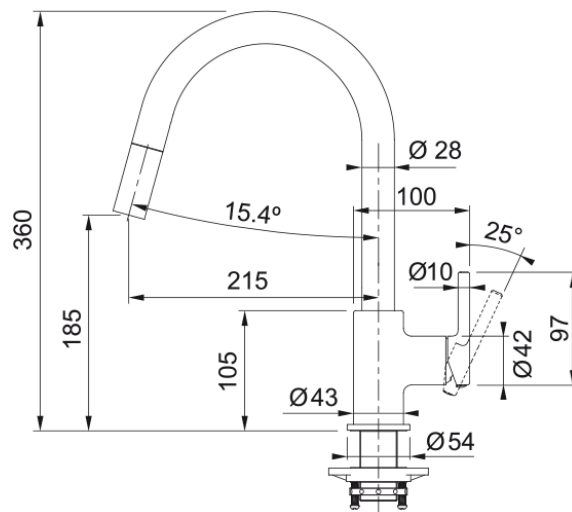

FC 6051.084 LINA Šedý kámen | 115.0626.057

Technical Data

Informace o produktu

Typ výtoku	Ramínko oblé
Barva	Šedý kámen
Materiál	Mosaz
Materiál sprchové hadice	Nylon černý
Materiál sprchy	Plast

Rozměry

Průměr otvoru pro baterii	35 mm
Rozměr kartuše	35 mm

Instalace

Typ uchycení	Upevňovací matice
Připojovací hadičky	3/8"
Délka připojovacích hadiček	450 mm

Specifikace produktu

Tlak	Vysoký tlak
Typ	Vytahovací koncovka
Typ ovládání baterie	Ovládací páčka na straně
Otočná	150°

Identifikace produktu

Produktová značka	FRANKE
Produktová řada	Smart
Modelová řada	Lina

Vlastnosti

Úspora vody	Ne
Typ perlátoru	Honeycomb