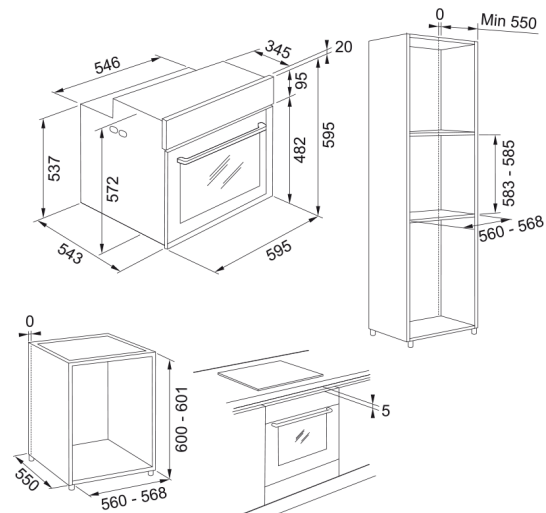

FMY 98 P BK Černé sklo | 116.0606.102

Technical Data

Informace o produktu

Typ trouby	Elektrická
Typ	Vestavná
Barva	Černá

Rozměry

Šířka	595.0
Hloubka	564.0
Výška	595.0

Energetická specifikace

Výkon	3650.0
Napětí	220-240 V
Frekvence (Hz)	50-60

Specifikace produktu

Čištění	Pyrolytické
Pára	Ne
Energetická třída	A+
Teplotní sonda	Ne
Rožeň	Ne

Identifikace produktu

Produktová značka	FRANKE
Produktová řada	Mythos
Modelová řada	Mythos

Vlastnosti

Kapacita v litrech	73.0
Typ ovládání	Elektronické
Barva displeje	Bílá
Počet knoflíků	2.0
Časovač	Programovatelný

Typ časovače	Elektronické
Mechanismus uzavírání dveří	Tlumené
Teleskopické výsuvy	1 Pár polovýsuvů
Studená dvířka	Ano