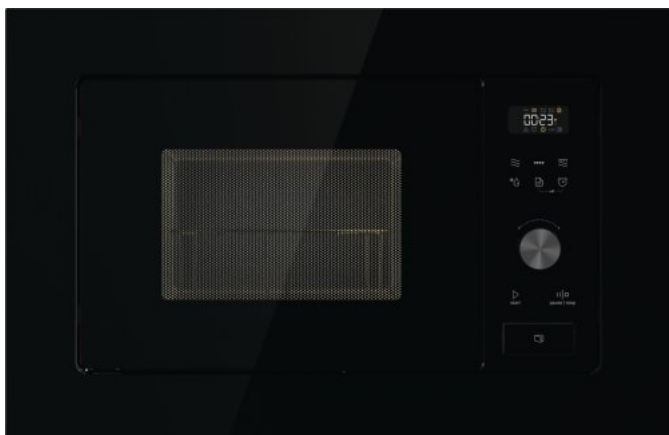

BM201AG1BG

gorenje
Life Simplified

Čištění AquaClean

Automatické programy

Dětský zámek ChildLock

Gril

InoxTerior

Mikrovlny a gril

Bezpečnostní spínač

Inteligentní displej

SmartStart

Nastavní zvuku

StepBake

Časovač

Dotykové ovládání

Barva: **Černá**

Trouba z nerezové oceli

Materiál dveří: **Sklo**

Materiál čelního panelu: **Sklo**

Způsob otevírání dveří: **Otevírání dveří tlačítkem**

Otevírání dveří: **Levé otvírání dveří**

Objem trouby: **20 l**

Počet stupňů výkonu: **5**

Mikrovlnný výkon: **800 W**

Počet infra topných těles: **1**

Výkon grilu: **1.000 W**

Technologie výroby mikrovln: **Standardní technologie (HTV)**

Typ mikrovlnní distribuce: **Otoční talíř**

Elektronické ovládání

Způsob ovládání: **Tlačítko, Dotykové ovládání**

Časový displej

SmartControl

LogicalChoice - jednoduché a srozumitelné ovládání

Možnost vypnutí displeje

Zvukový signál: **Možnost vypnutí**

Časový rozsah (min): **95 min**

Způsoby ohřevu:

Počet kombinací gril + mikrovlnný ohřev: **2**

Počet programů pro grilování: **1**

Kombinovaný ohřev: **Mikrovlnný ohřev + gril**

Rychlé a automatické rozmrazování (podle času a hmotnosti)

AquaClean funkce

AUTO menu

Počet přednastavených programů: **15**

Dětská pojistka

Bezpečnostní spínač

Otočný skleněný talíř

Průměr otočného talíře: **24,5 cm**

Grilovací rošt

Druh topného tělesa: **Trubkové**

Úroveň hluku: **63 dB(A)re1pW**

Rozměry (šxvxh): **59,5 x 38,8 x 32,4 cm**

Rozměry zabaleného spotřebiče (šxvxh): **65 x 44,6 x 40,5 cm**

Rozměry pro zabudování (šxvxh) (min-max): **56,7-56,8 x 34-38 x 34 cm**

Netto hmotnost: **16 kg**

Brutto hmotnost: **18 kg**

Spotřeba elektrické energie v pohotovostním režimu: **0,5 W**

Příkon: **1.250 W**

Jištění: **10 A**

Art.nb.: **738290**

EAN kód: **3838782498305**

<https://www.gorenje.cz/product/738290>