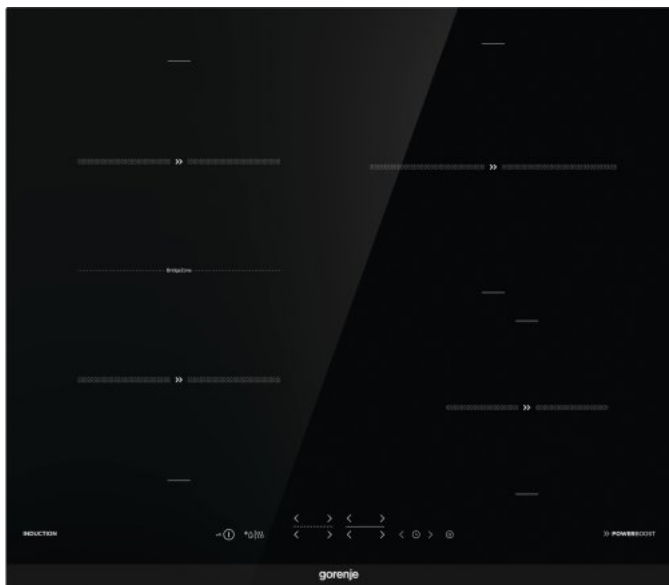

IT643BCSC7

gorenje
Life Simplified

Indukční deska

 BridgeZone spojení varných zón

 PowerBoost

 Funkce StopGo

 Funkce časovač

 Funkce Recall

 Kuchyňská minutka EggTimer

 Personalizace

 Dětský zámek ChildLock Pro

Černá

Zkosená přední fazeta

SmartControl

Možnost personalizace nastavení - délka a hlasitost zvukového signálu

Funkce Recall pro obnovení nastavení