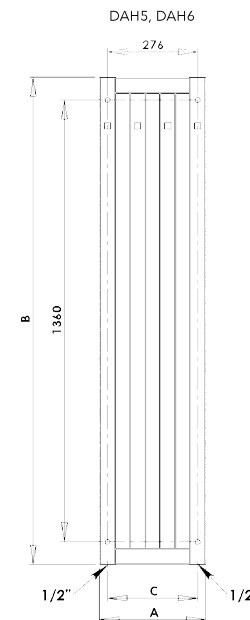

## DARIUS S HÁČKY

DARIUS S HÁČKY DAH5W  
provedení bílá  
326 x 1500 mm

DARIUS – DETAIL HÁČKU  
provedení bílá

Radiátor Darius s háčky lze umístit pouze vertikálně.

Umístění „uchycení“ na stěnu: ↓ 70 mm ↑ 70 mm

Centrální vytápění: ANO

Kombinované vytápění: ANO

Elektrické vytápění: ANO

Jekl: 30 x 50 mm

Možnosti připojení:

Bílá	Ostatní povrchové úpravy (lak)*	Šířka (A) x Výška (B) [mm]	Výkon [W] Δt 20°C**		Hmotnost [kg]	Objem [l]	Rozteč (C) [mm]	Max.doporučený výkon el. topné tyče [W]
			75/65°C	55/45°C				
DAH5W	DAH5	326 x 1500	370	192	11,1	7,9	276	200
DAH6W	DAH6	326 x 1800	444	231	13,3	9,4	276	300