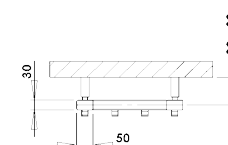

## DARIUS S HÁČKY

DARIUS S HÁČKY DAH5W  
provedení bílá  
326 x 1500 mm

DARIUS – DETAIL HÁČKU  
provedení bílá

Radiátor Darius s háčky lze umístit pouze vertikálně.

Umístění „uchycení“ na stěnu: ↓ 70 mm ↑ 70 mm

Centrální vytápění: ANO

Kombinované vytápění: ANO

Elektrické vytápění: ANO

Jekl: 30 x 50 mm

Možnosti připojení:

Bílá	Ostatní povrchové úpravy (lak)*	Šířka (A) x Výška (B) [mm]	Výkon [W] Δt 20°C**		Hmotnost [kg]	Objem [l]	Rozteč (C) [mm]	Max.doporučený výkon el. topné tyče [W]
			75/65°C	55/45°C				
DAH5W	DAH5	326 x 1500	370	192	11,1	7,9	276	200
DAH6W	DAH6	326 x 1800	444	231	13,3	9,4	276	300