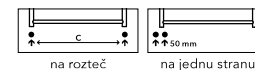

## DARIUS S HÁČKY

DARIUS S HÁČKY DAH5W  
provedení bílá  
326 x 1500 mm

DARIUS – DETAIL HÁČKU  
provedení bílá

Radiátor Darius s háčky lze umístit pouze vertikálně.

Umístění „uchycení“ na stěnu: ↓ 70 mm ↑ 70 mm

Centrální vytápění: ANO

Kombinované vytápění: ANO

Elektrické vytápění: ANO

Jekl: 30 x 50 mm

Možnosti připojení:

Bílá	Ostatní povrchové úpravy (lak)*	Šířka (A) x Výška (B) [mm]	Výkon [W] Δt 20°C**		Hmotnost [kg]	Objem [l]	Rozteč (C) [mm]	Max.doporučený výkon el. topné tyče [W]
			75/65°C	55/45°C				
DAH5W	DAH5	326 x 1500	370	192	11,1	7,9	276	200
DAH6W	DAH6	326 x 1800	444	231	13,3	9,4	276	300